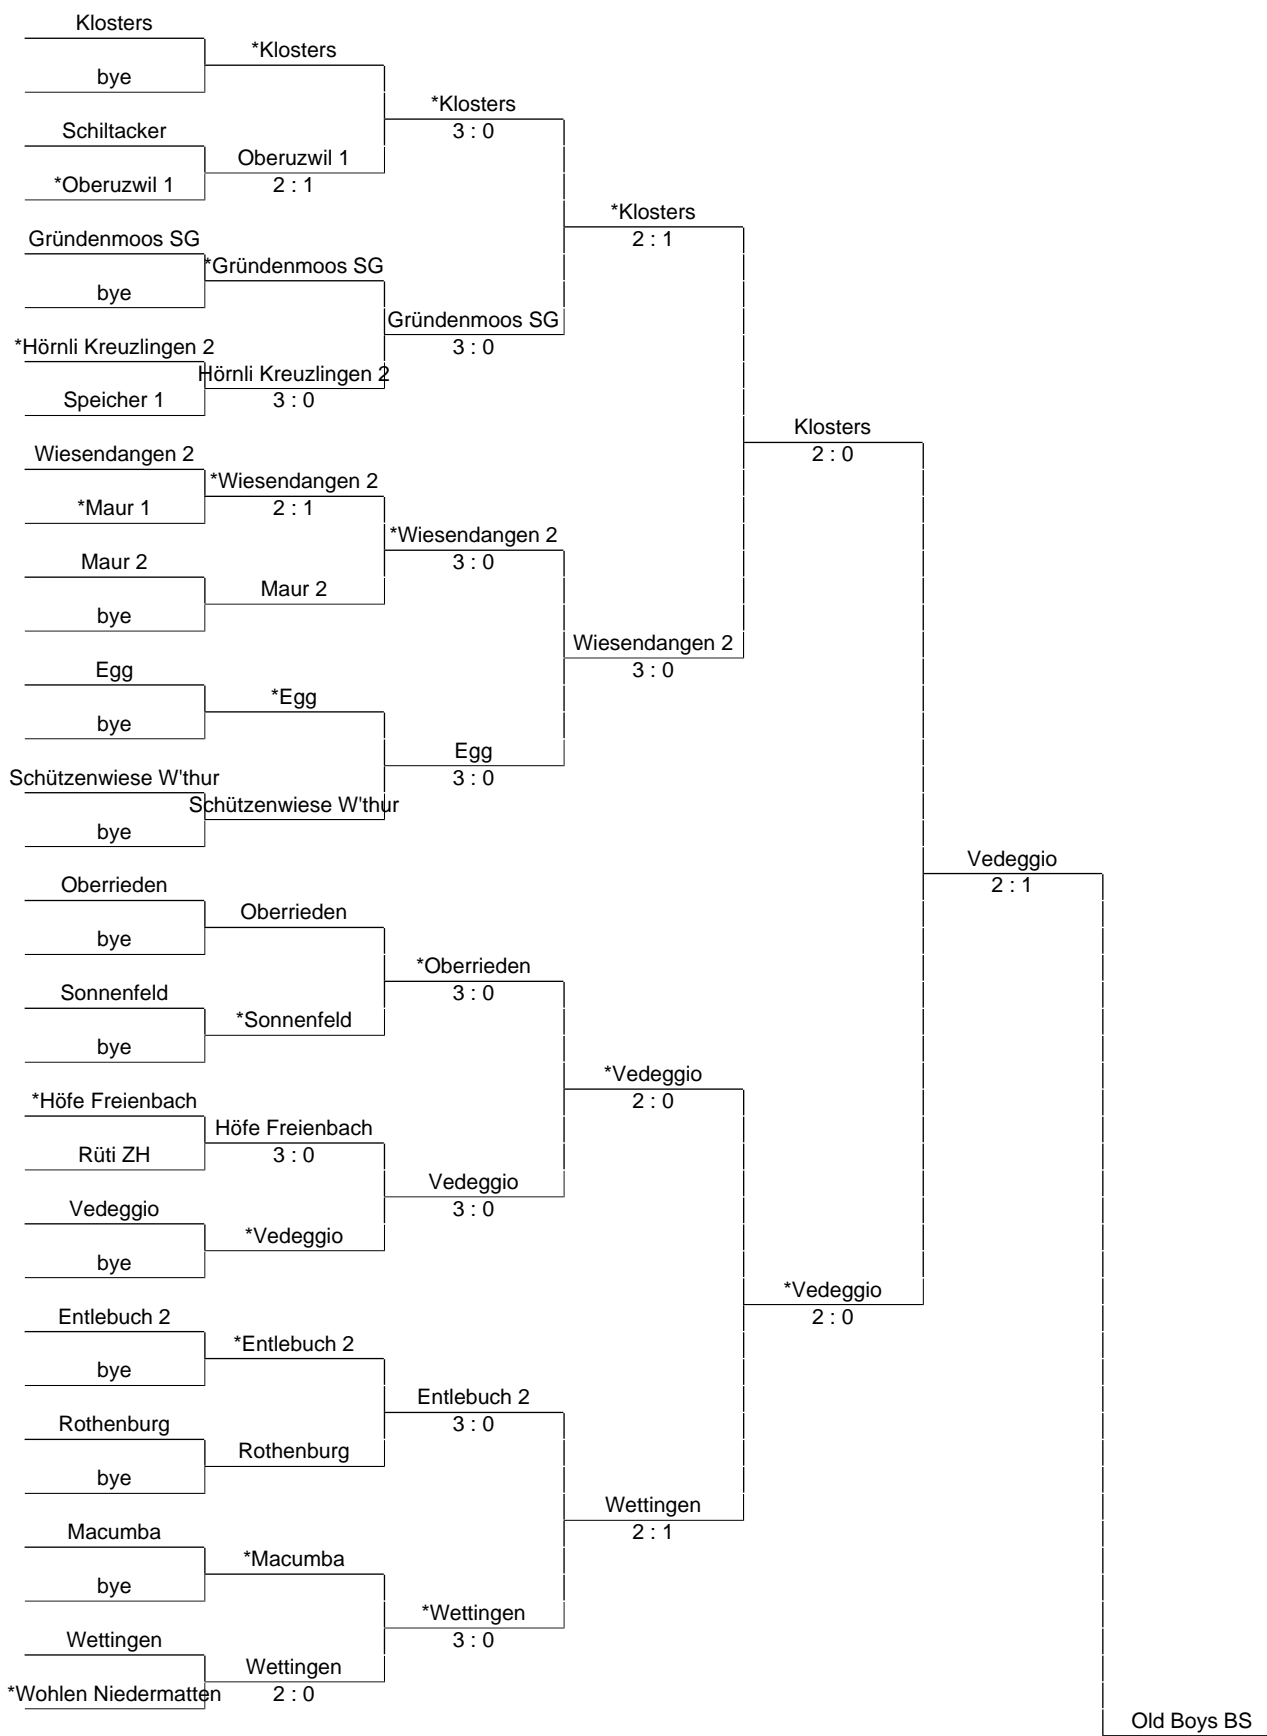

# Girls 18&U (MA):

3 Mai 2024

\* désigne l'équipe jouant à domicile.