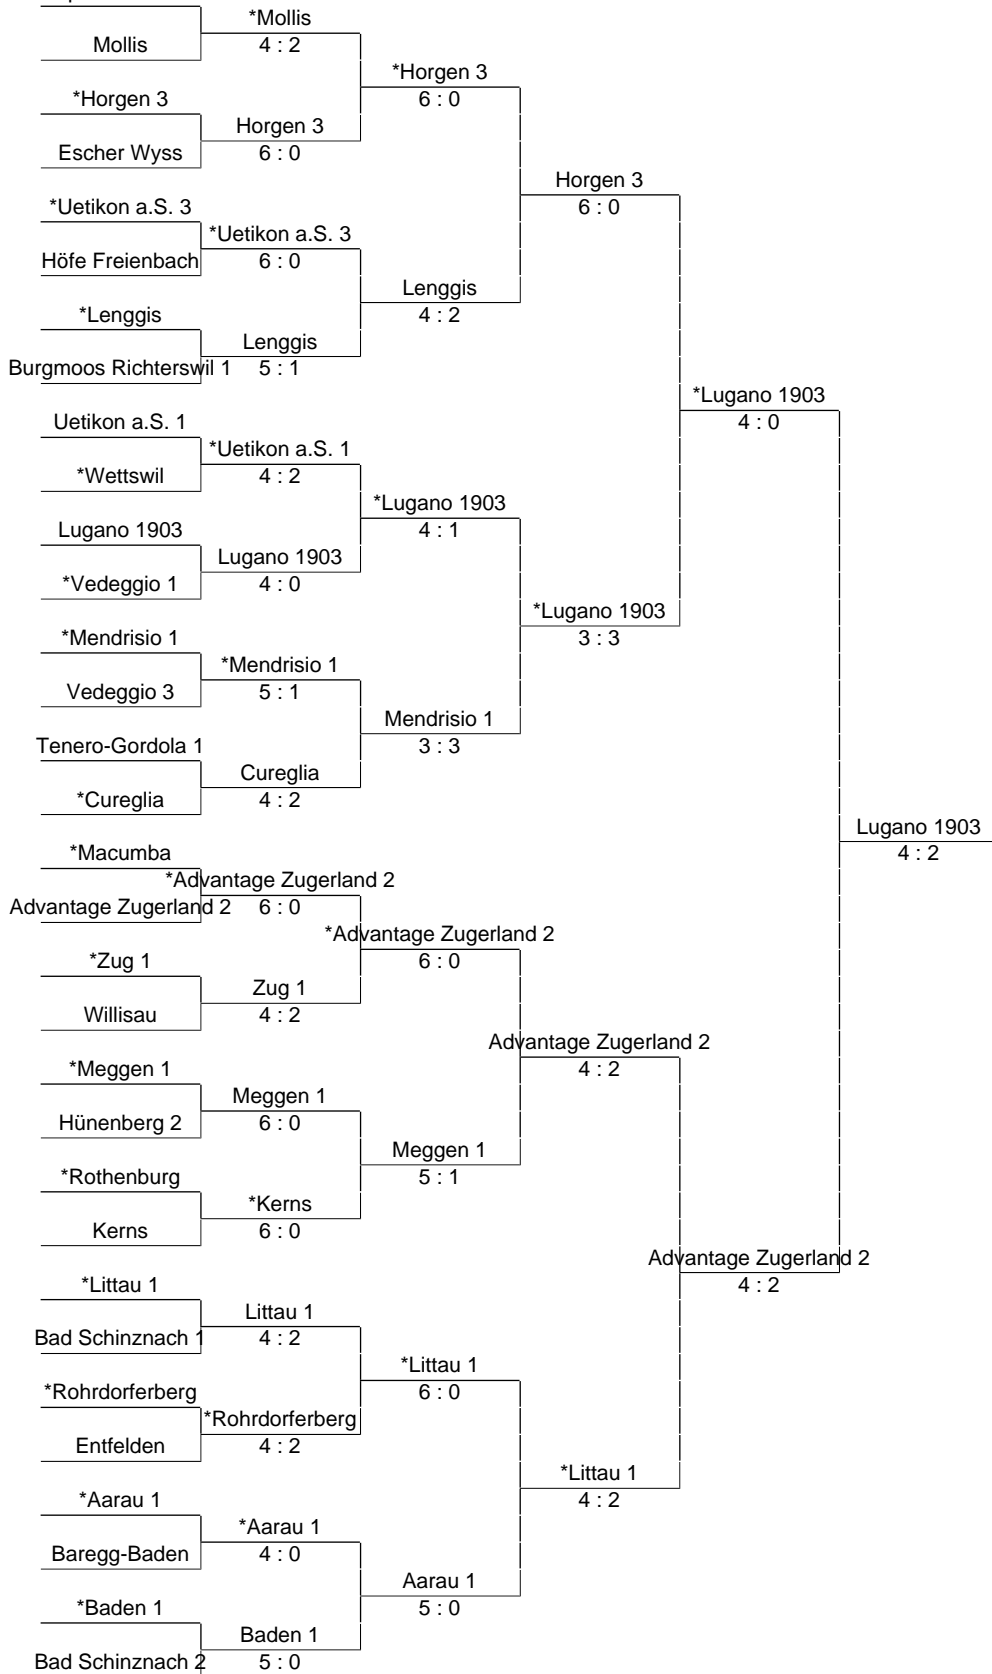

Boys 15&U (KB):

28 Avril 2024

* désigne l'équipe jouant à domicile.

Boys 15&U (KB):

28 Avril 2024

* désigne l'équipe jouant à domicile.

*Sanapark Birmensdorf

4 : 2

Lugano 1903

Boys 15&U (KB):

28 Avril 2024

* désigne l'équipe jouant à domicile.

3 : 3

Boys 15&U (KB):

28 Avril 2024

* désigne l'équipe jouant à domicile.