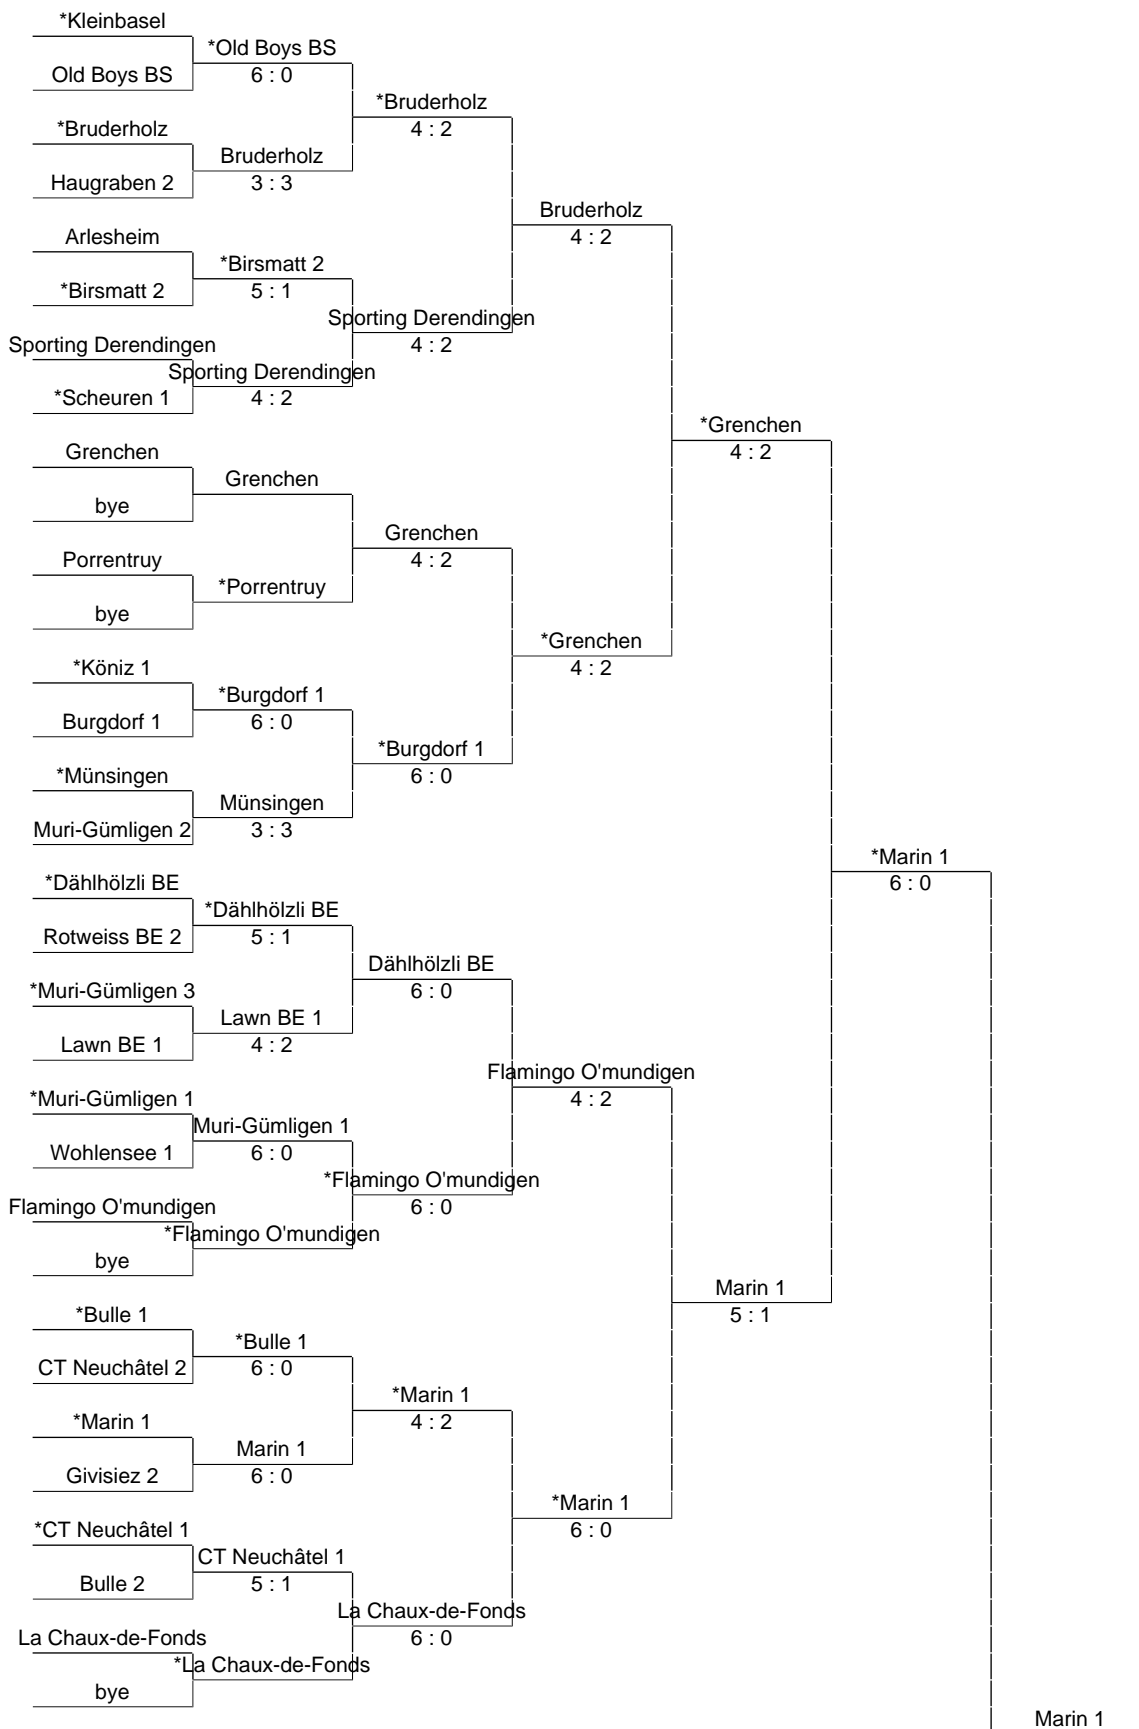

Boys 15&U (KB):

28 Avril 2024

* désigne l'équipe jouant à domicile.

Boys 15&U (KB):

28 Avril 2024

* désigne l'équipe jouant à domicile.

*Sanapark Birmensdorf

4 : 2

Lugano 1903

Boys 15&U (KB):

28 Avril 2024

* désigne l'équipe jouant à domicile.

3 : 3

Boys 15&U (KB):

28 Avril 2024

* désigne l'équipe jouant à domicile.