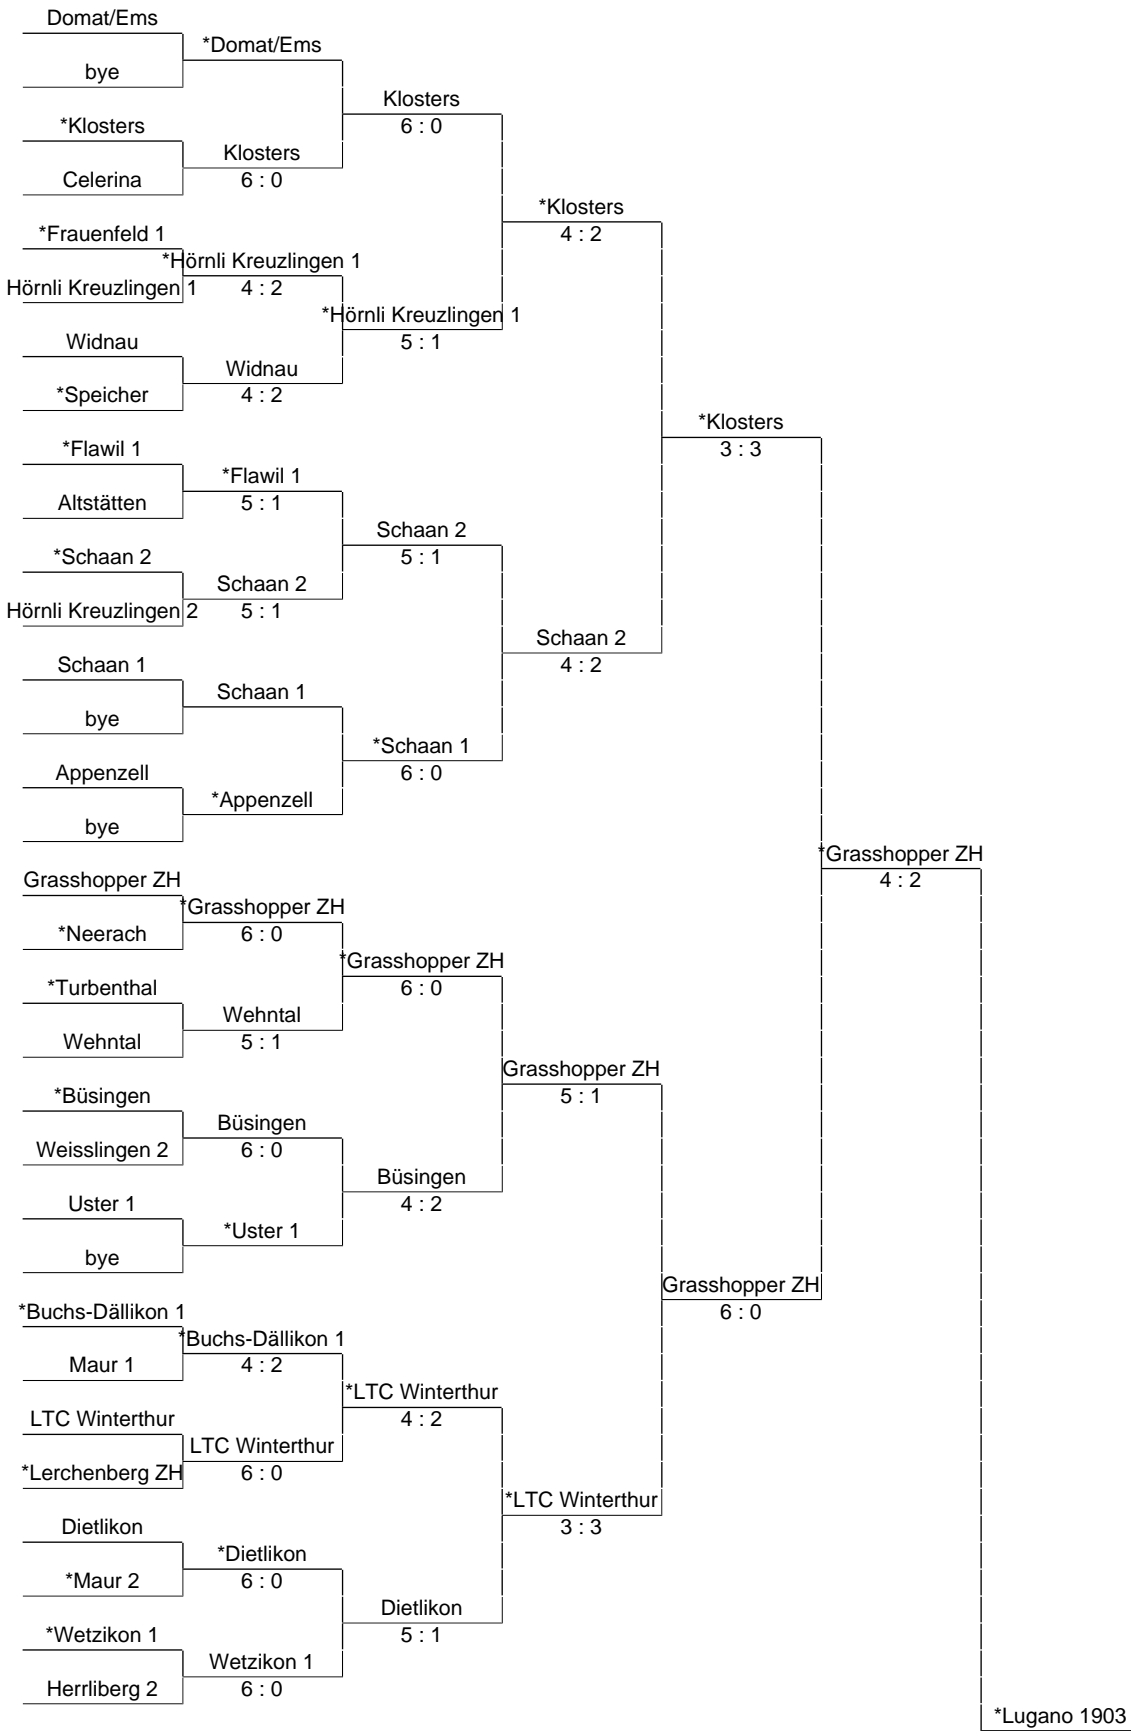

Boys 15&U (KB):

28 Avril 2024

* désigne l'équipe jouant à domicile.

Boys 15&U (KB):

28 Avril 2024

* désigne l'équipe jouant à domicile.

*Sanapark Birmensdorf

4 : 2

Lugano 1903

Boys 15&U (KB):

28 Avril 2024

* désigne l'équipe jouant à domicile.

3 : 3

Boys 15&U (KB):

28 Avril 2024

* désigne l'équipe jouant à domicile.