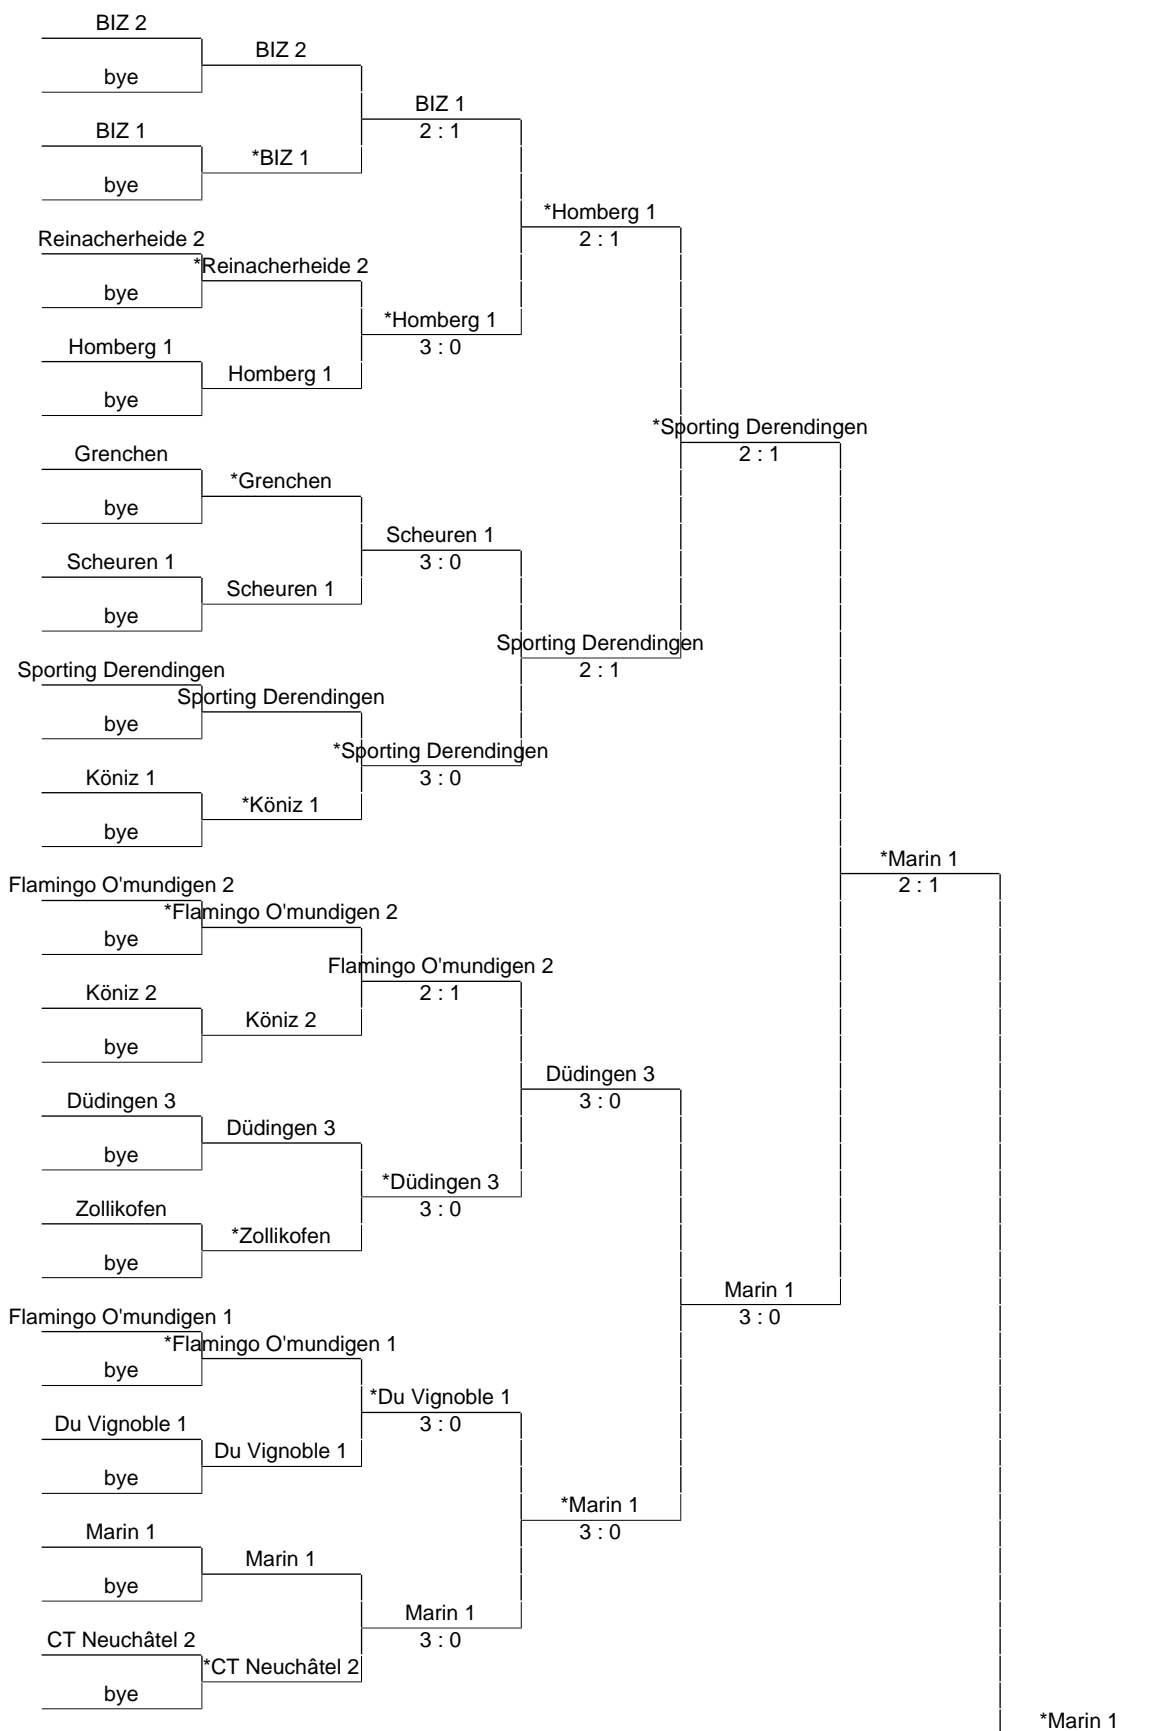

Girls 15&U (MB):

10 Mai 2024

* bezeichnet die Mannschaft, die zu Hause spielt.

Girls 15&U (MB):

10 Mai 2024

* bezeichnet die Mannschaft, die zu Hause spielt.

Girls 15&U (MB):

10 Mai 2024

* bezeichnet die Mannschaft, die zu Hause spielt.

2 : 0

*Marin 1

Girls 15&U (MB):

10 Mai 2024

* bezeichnet die Mannschaft, die zu Hause spielt.