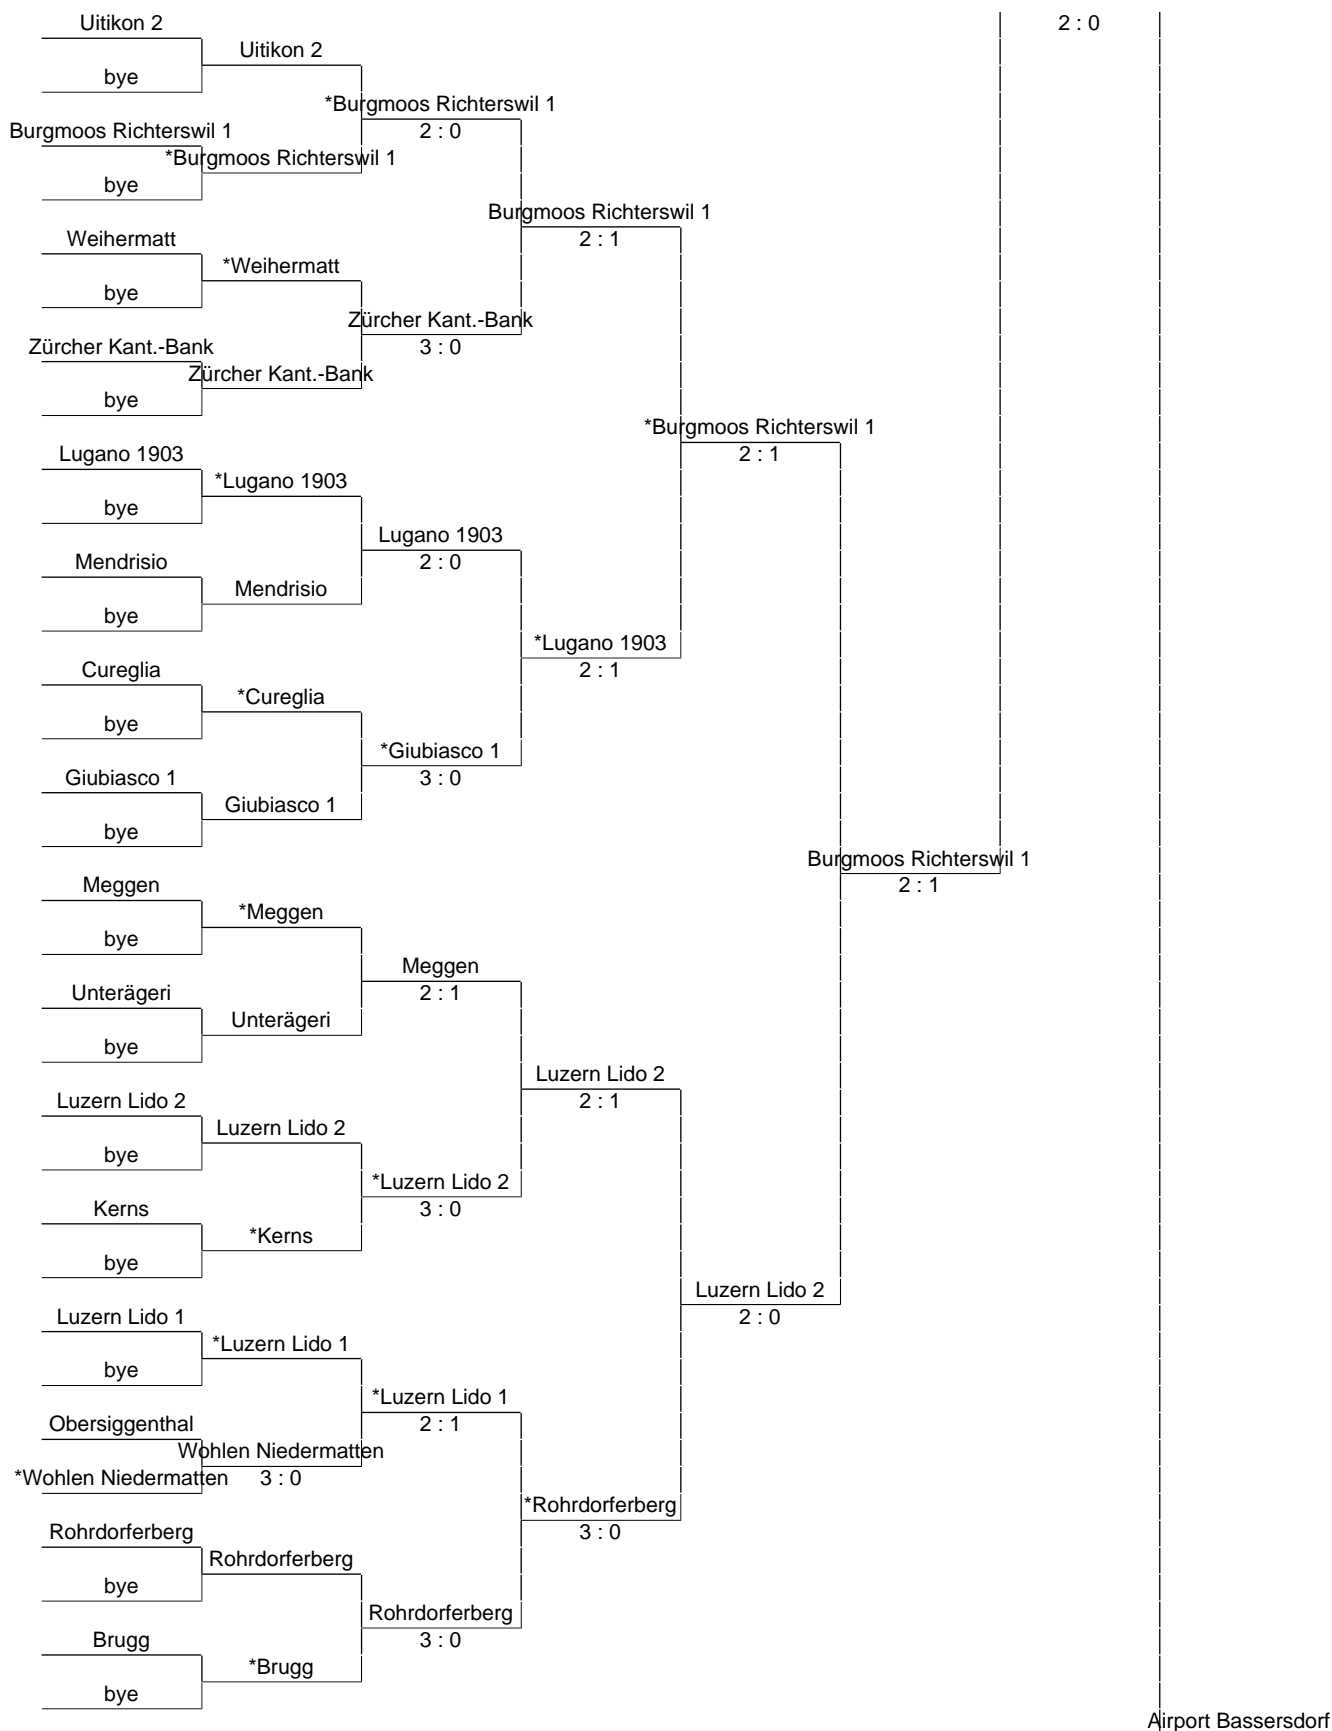

Girls 15&U (MB):

10 Mai 2024

* bezeichnet die Mannschaft, die zu Hause spielt.

Girls 15&U (MB):

10 Mai 2024

* bezeichnet die Mannschaft, die zu Hause spielt.

Girls 15&U (MB):

10 Mai 2024

* bezeichnet die Mannschaft, die zu Hause spielt.

2 : 0

*Marin 1

Girls 15&U (MB):

10 Mai 2024

* bezeichnet die Mannschaft, die zu Hause spielt.