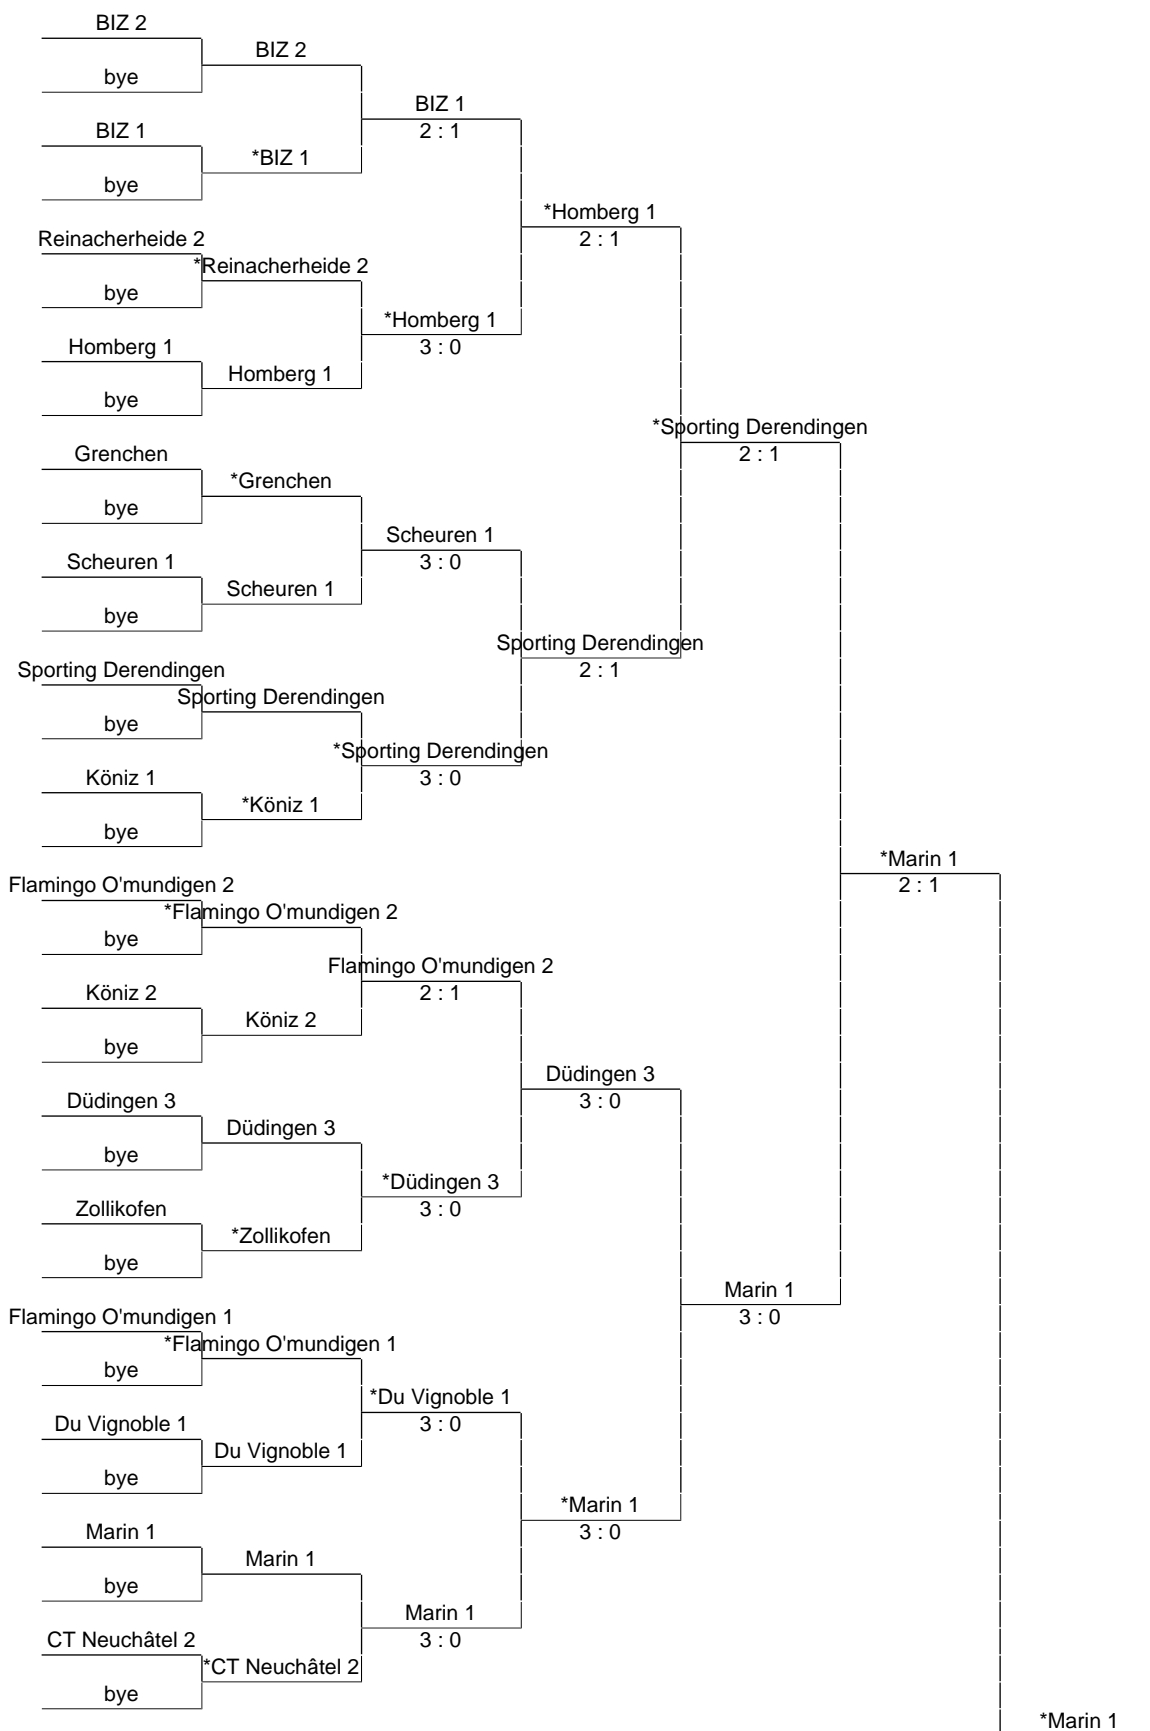

Girls 15&U (MB):

30 Avril 2024

* désigne l'équipe jouant à domicile.

Girls 15&U (MB):

30 Avril 2024

* désigne l'équipe jouant à domicile.

Girls 15&U (MB):

30 Avril 2024

* désigne l'équipe jouant à domicile.

2 : 0

*Marin 1

Girls 15&U (MB):

30 Avril 2024

* désigne l'équipe jouant à domicile.