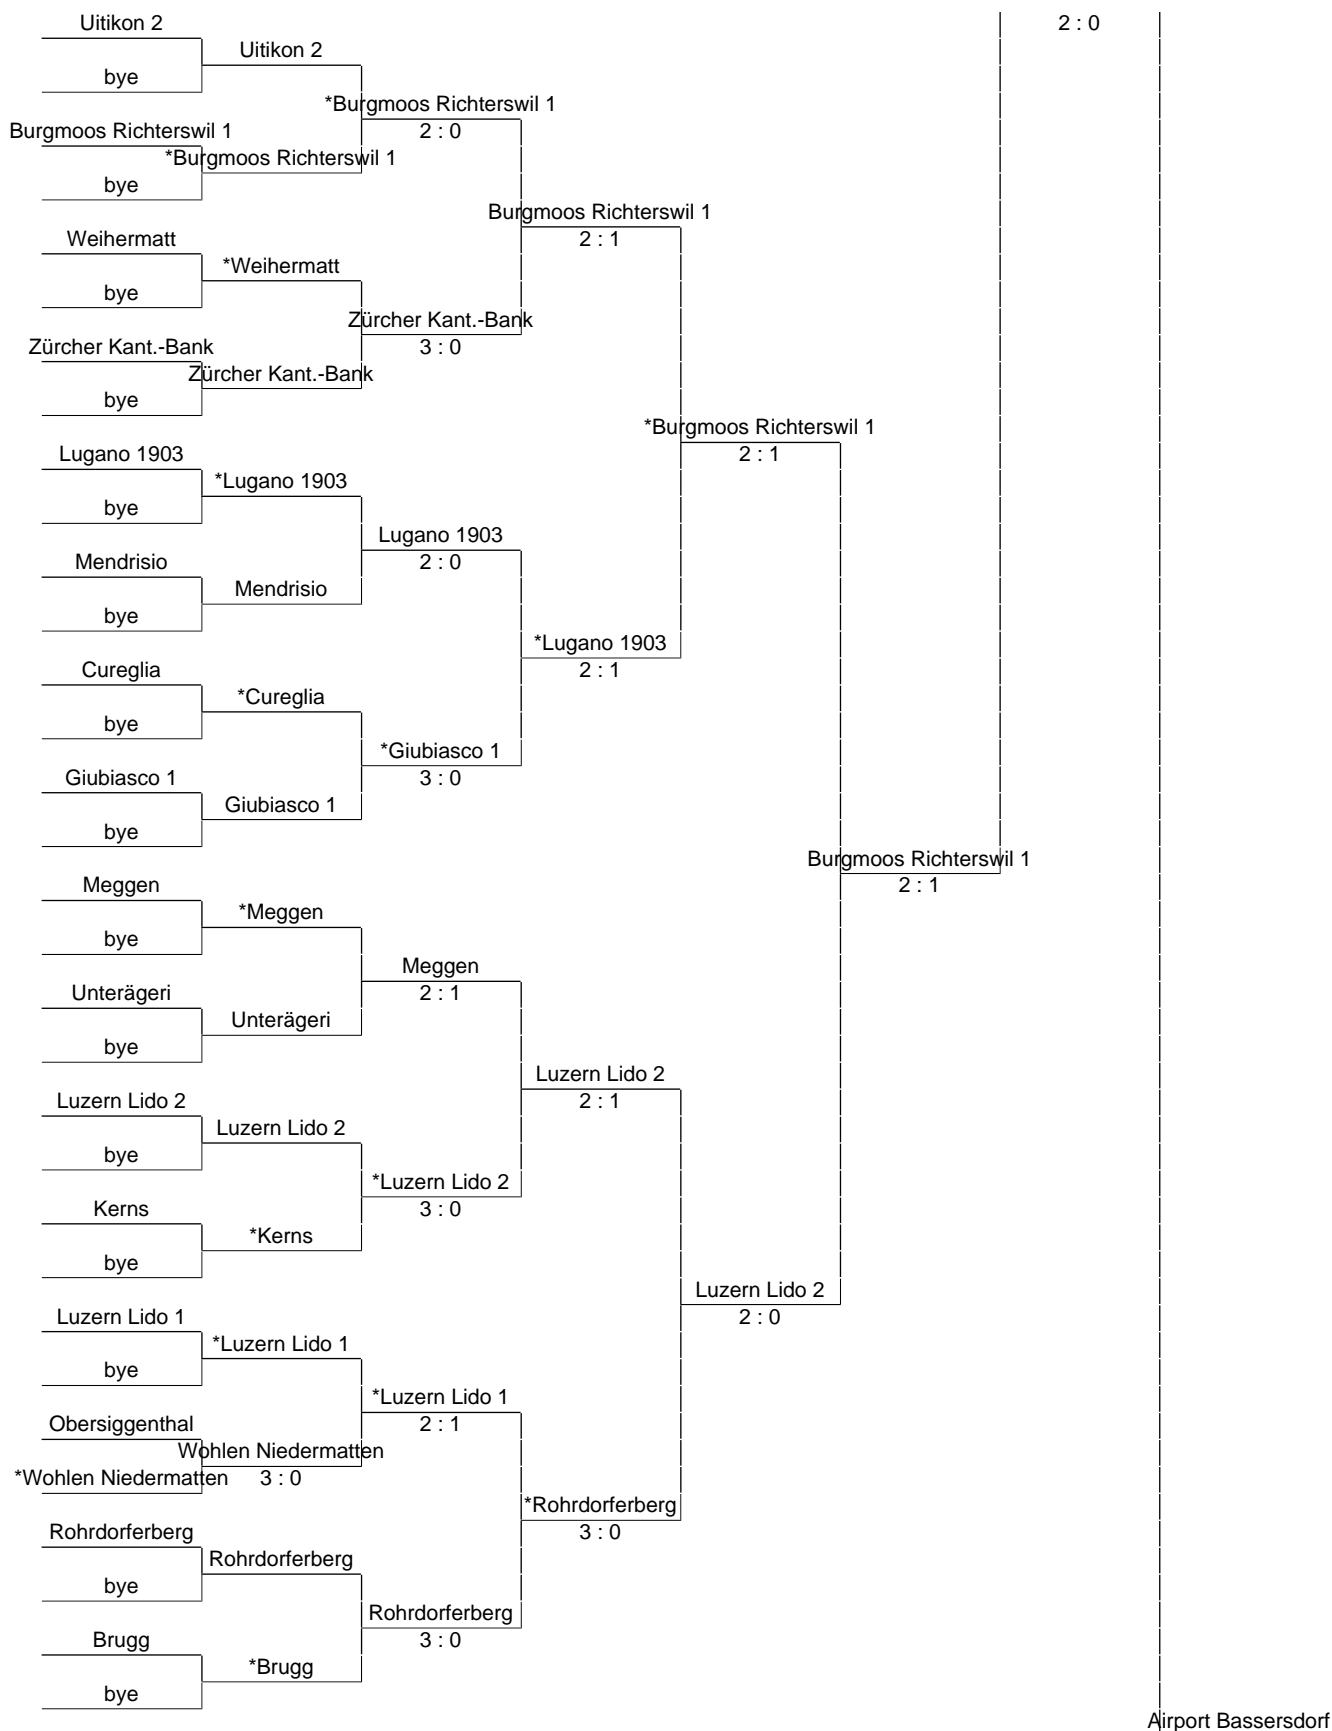

Girls 15&U (MB):

30 Avril 2024

* désigne l'équipe jouant à domicile.

Girls 15&U (MB):

30 Avril 2024

* désigne l'équipe jouant à domicile.

Girls 15&U (MB):

30 Avril 2024

* désigne l'équipe jouant à domicile.

2 : 0

*Marin 1

Girls 15&U (MB):

30 Avril 2024

* désigne l'équipe jouant à domicile.