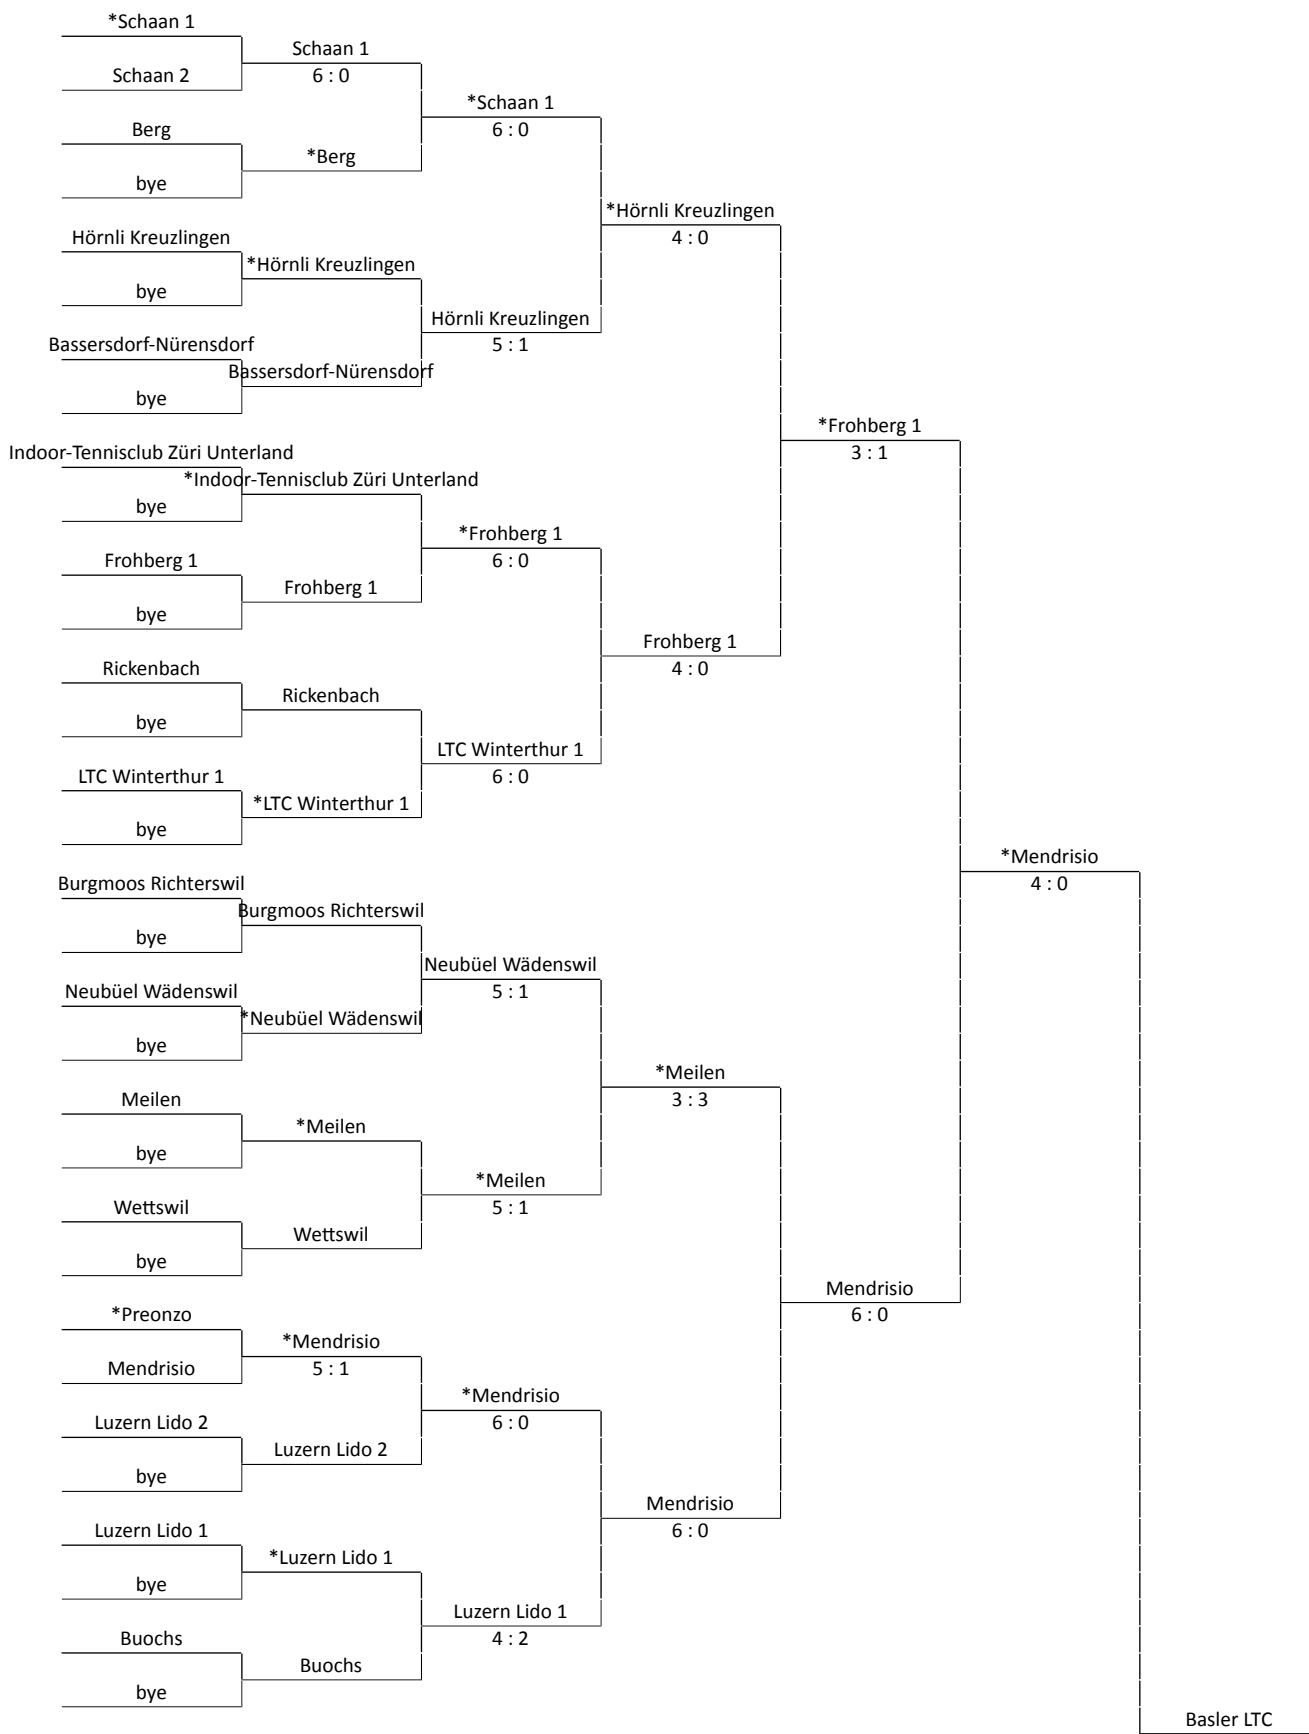

15&U Boys Ligue A:

* désigne l'équipe jouant à domicile.

23 Janvier 2021

15&U Boys Ligue A:

* désigne l'équipe jouant à domicile.

23 Janvier 2021

3 : 3