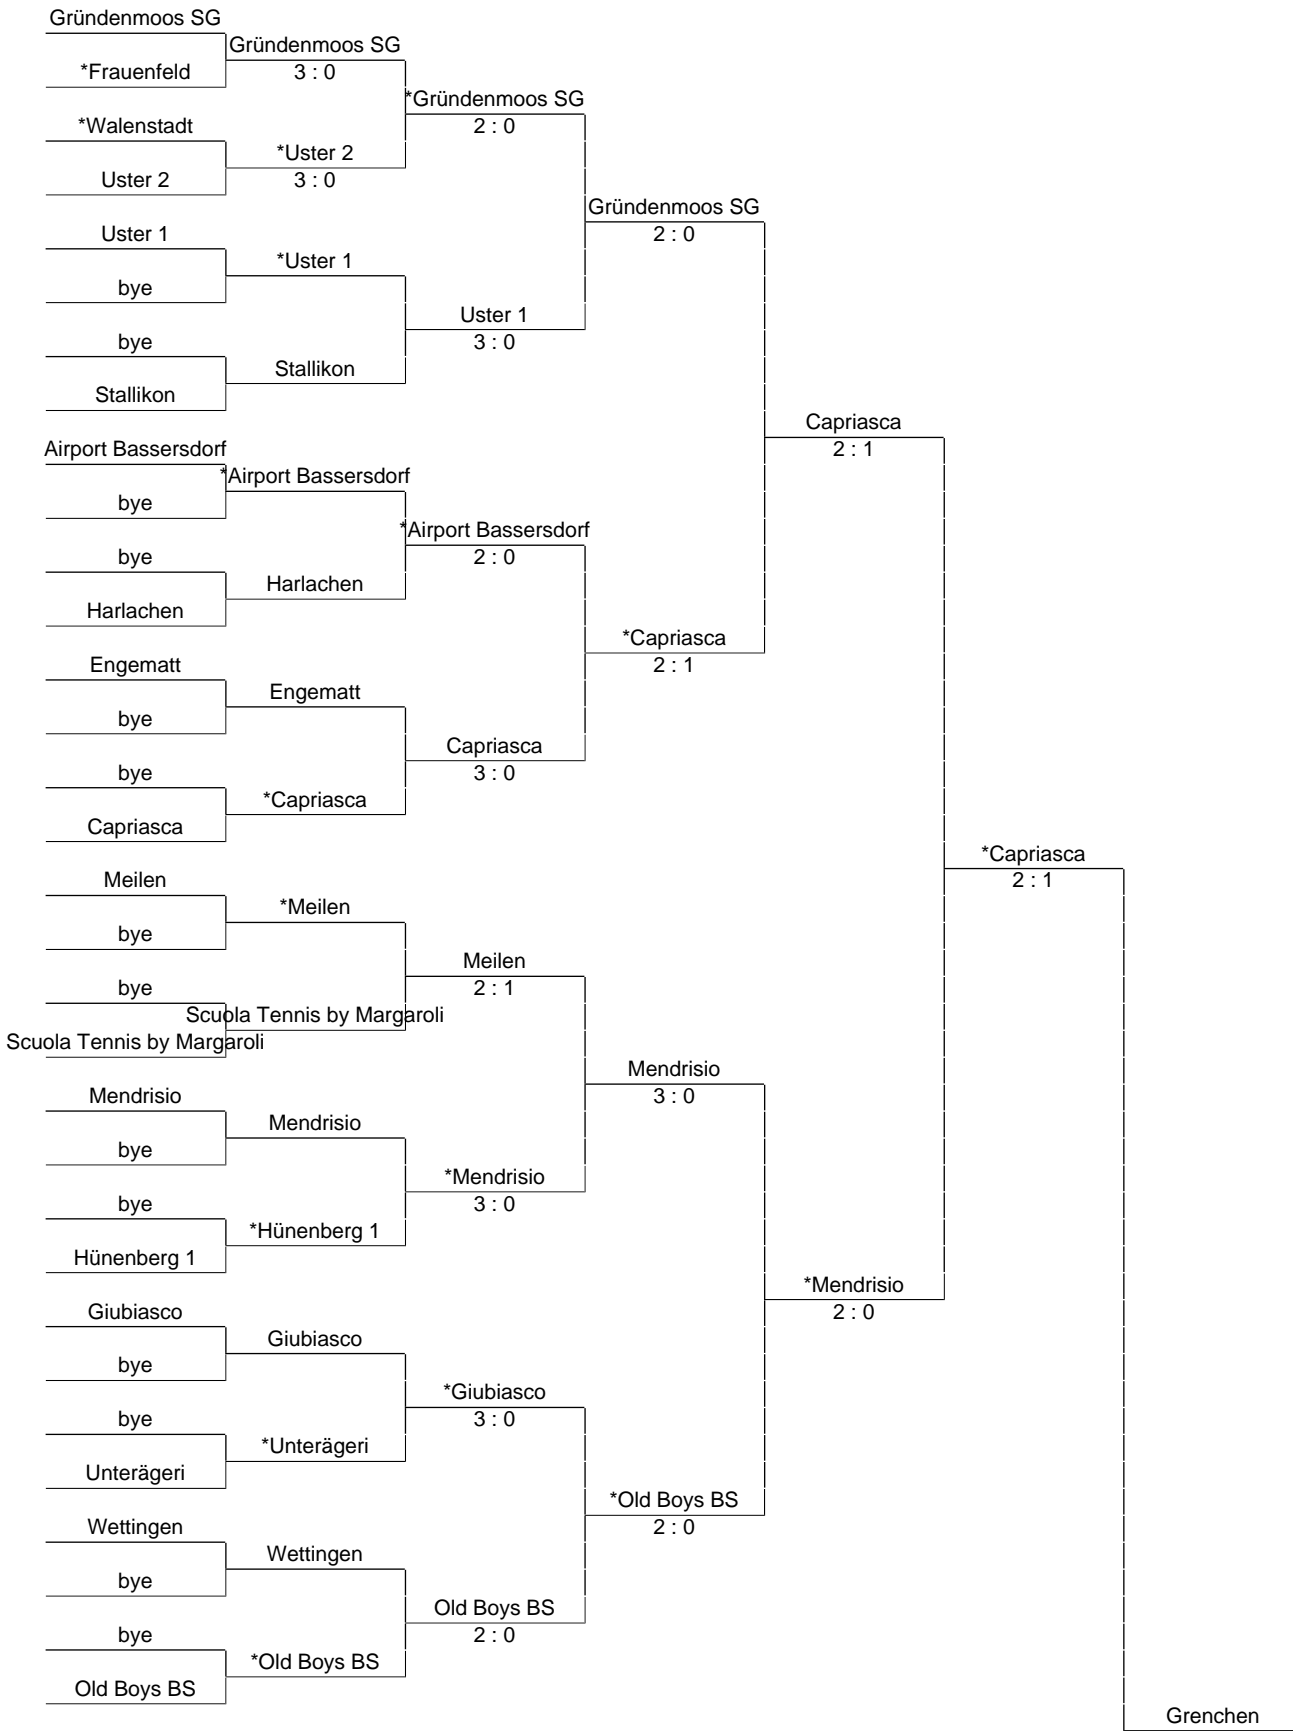

# 15&U Girls Liga A:

15 Mai 2024

\* bezeichnet die Mannschaft, die zu Hause spielt.

# 15&U Girls Liga A:

15 Mai 2024

\* bezeichnet die Mannschaft, die zu Hause spielt.

2 : 0