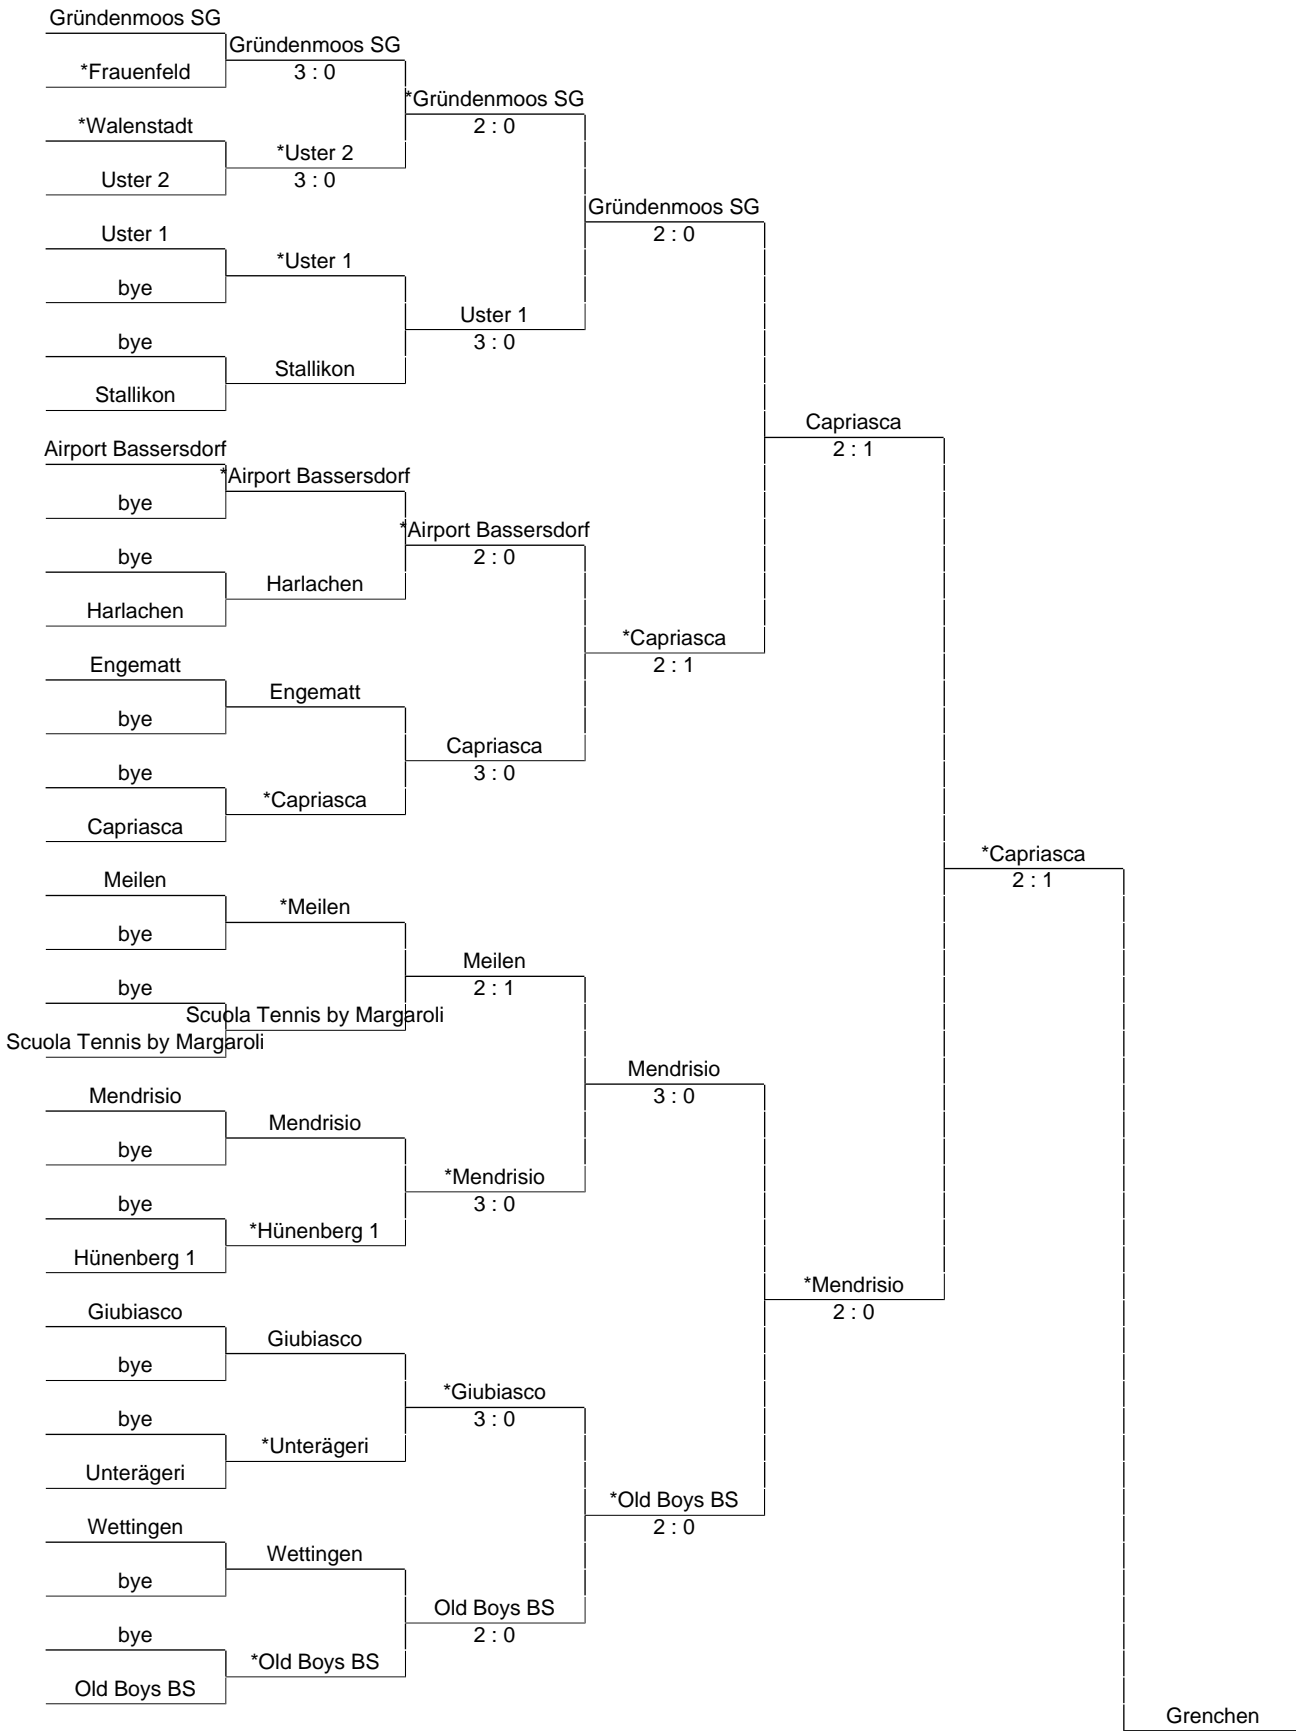

# 15&U Girls Ligue A:

\* désigne l'équipe jouant à domicile.

18 Avril 2024

# 15&U Girls Ligue A:

18 Avril 2024

\* désigne l'équipe jouant à domicile.

2 : 0