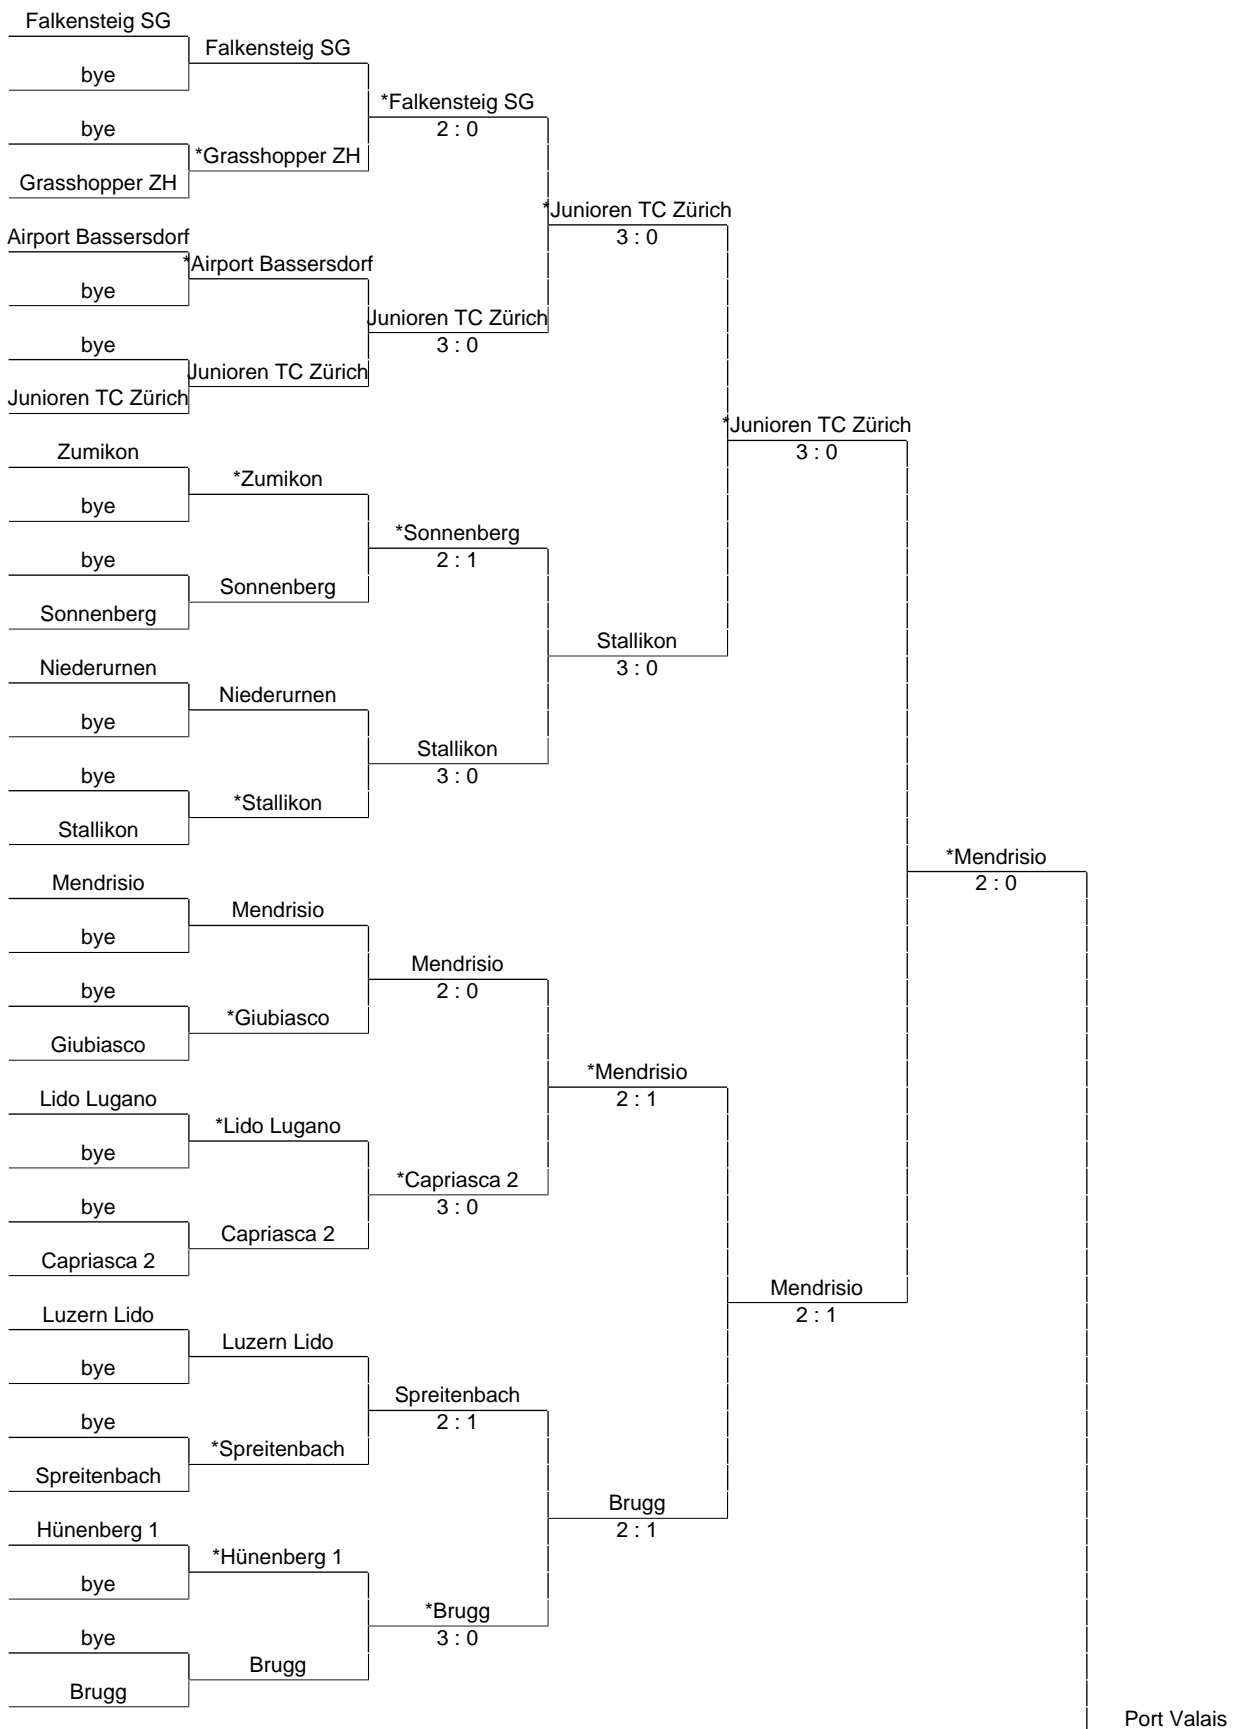

15&U Girls Liga A:

18 Mai 2024

* bezeichnet die Mannschaft, die zu Hause spielt.

15&U Girls Liga A:

18 Mai 2024

* bezeichnet die Mannschaft, die zu Hause spielt.