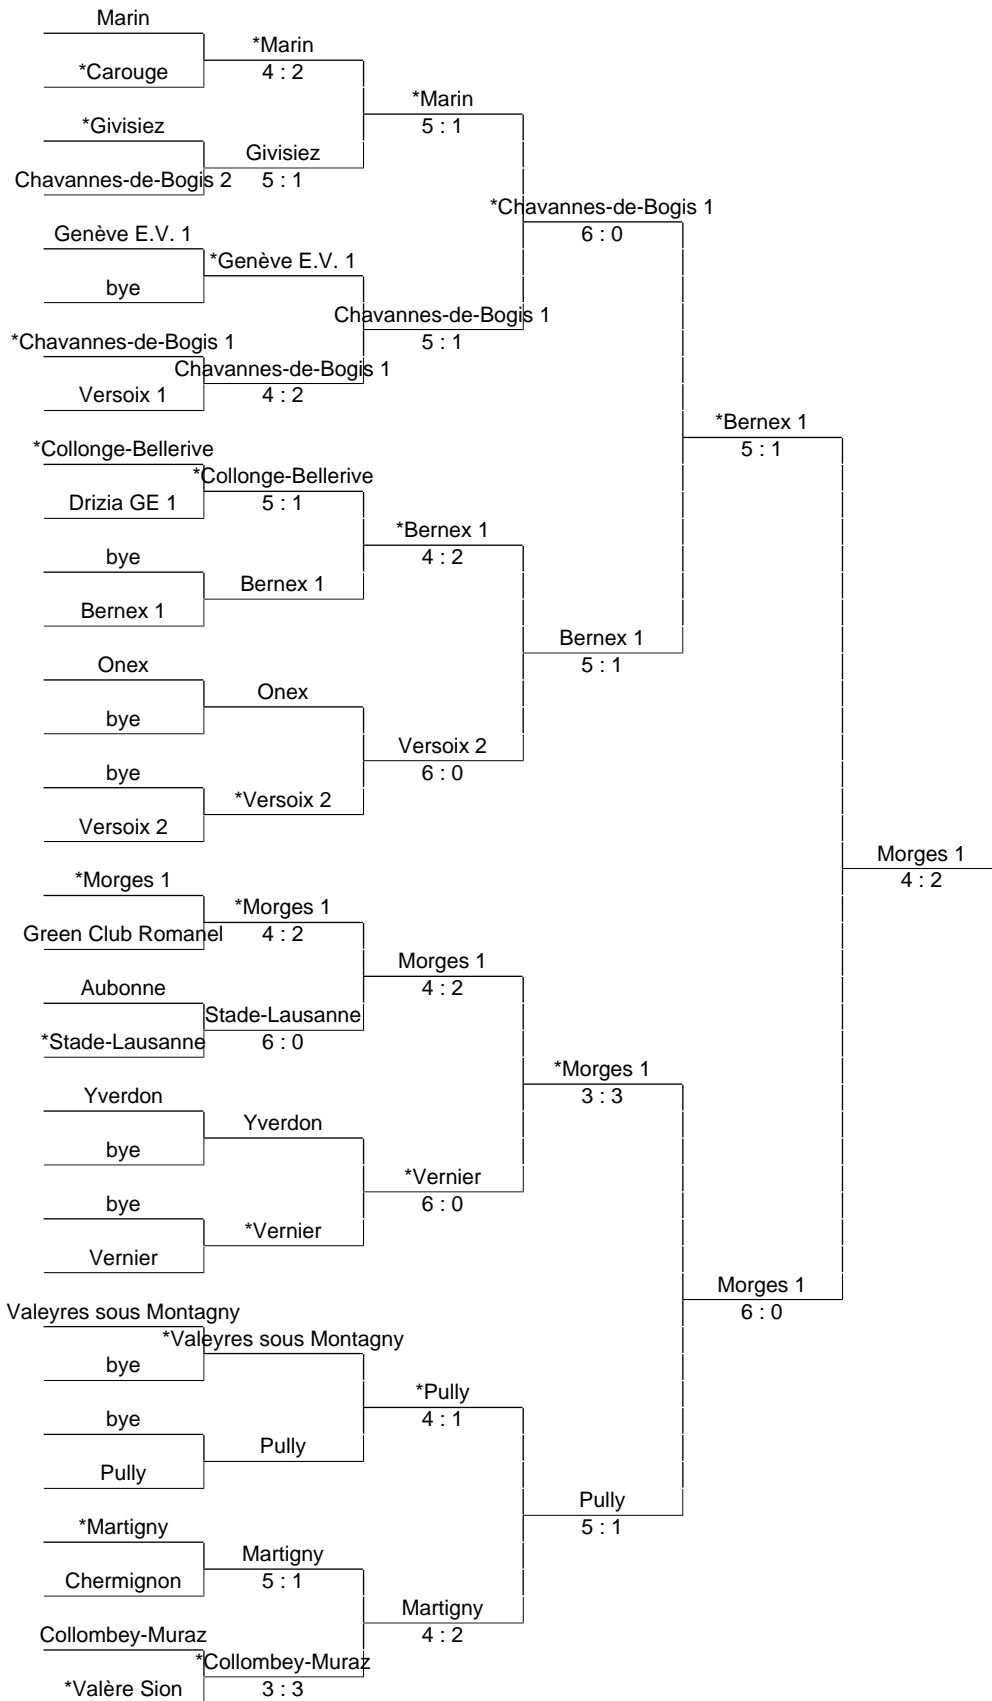

# 15&U Boys Ligue A:

18 Mai 2024

\* désigne l'équipe jouant à domicile.

# 15&U Boys Ligue A:

18 Mai 2024

JUNIOR  
**INTERCLUB**

\* désigne l'équipe jouant à domicile.

# 15&U Boys Ligue A:

18 Mai 2024

\* désigne l'équipe jouant à domicile.

3 : 3