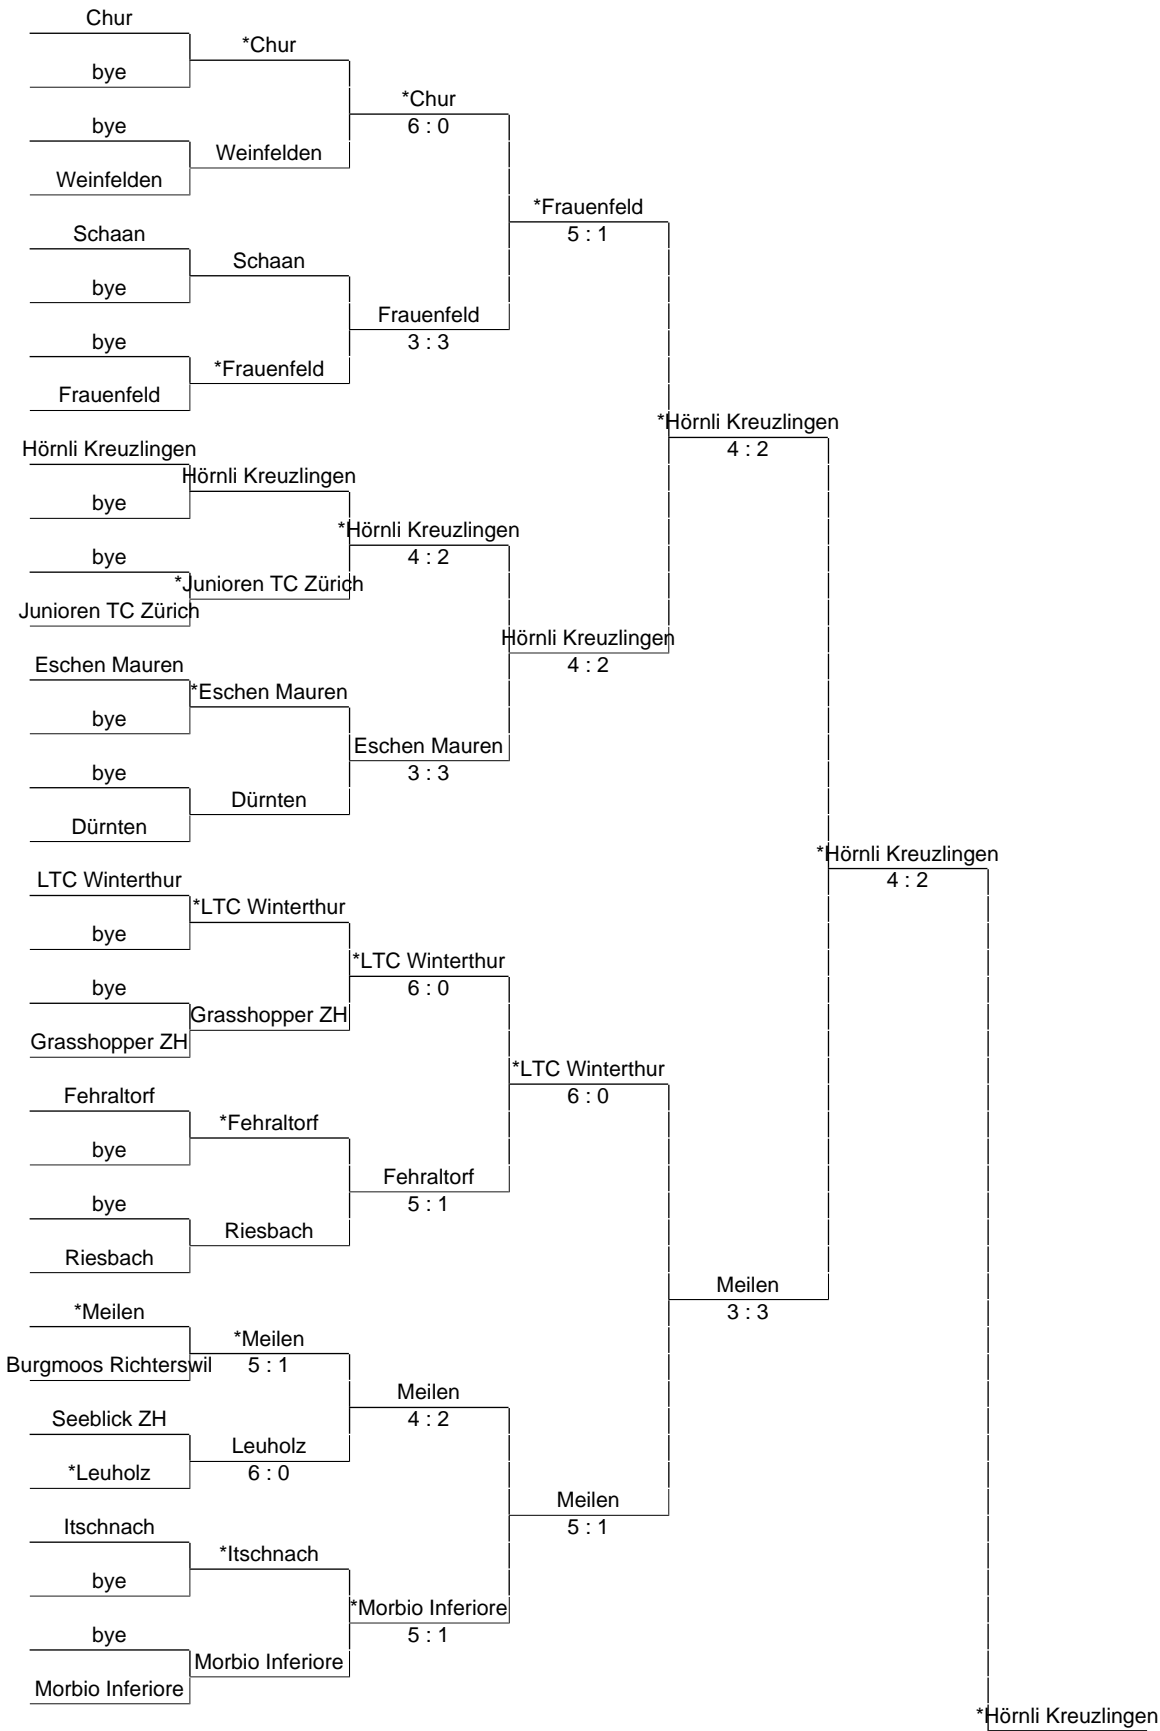

# 15&U Boys Ligue A:

18 Mai 2024

\* désigne l'équipe jouant à domicile.