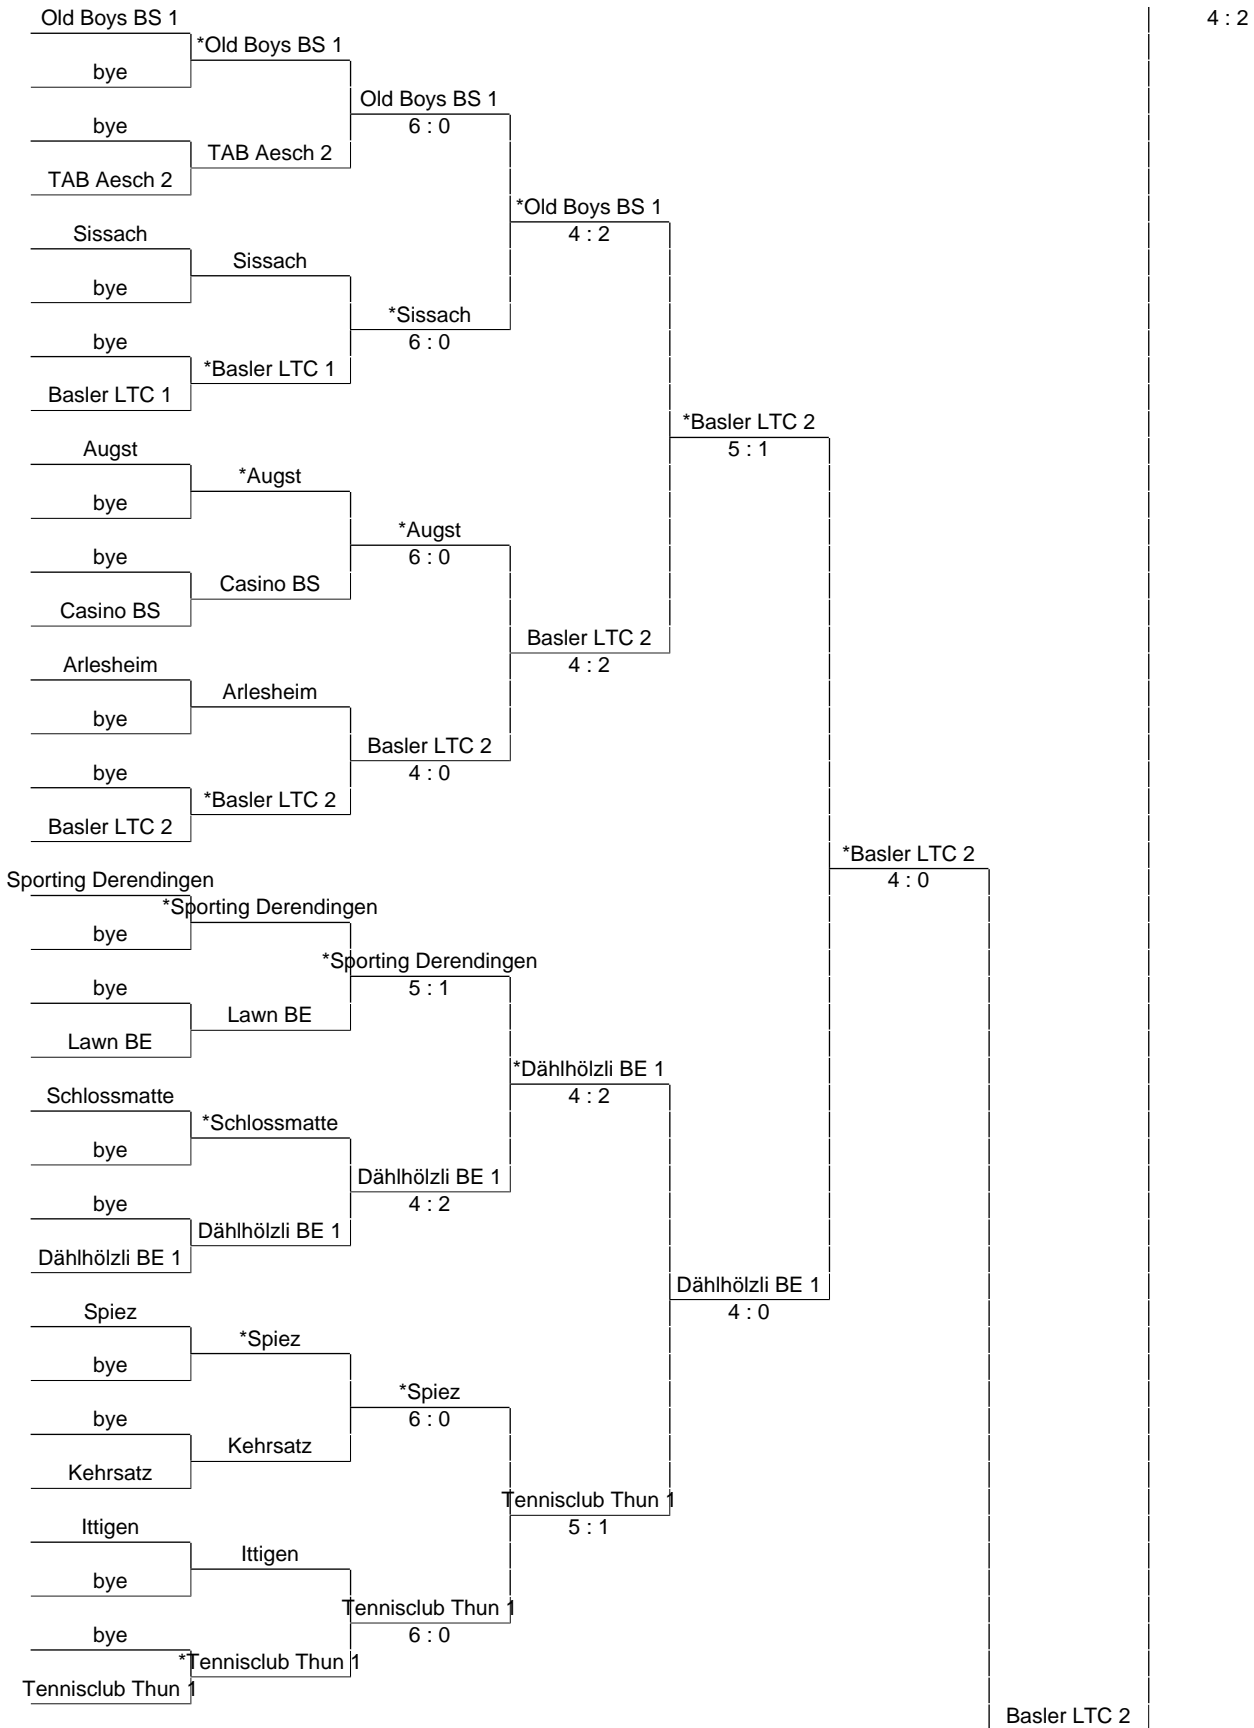

# 15&U Boys Ligue A:

18 Mai 2024

\* désigne l'équipe jouant à domicile.

# 15&U Boys Ligue A:

18 Mai 2024

JUNIOR  
**INTERCLUB**

\* désigne l'équipe jouant à domicile.