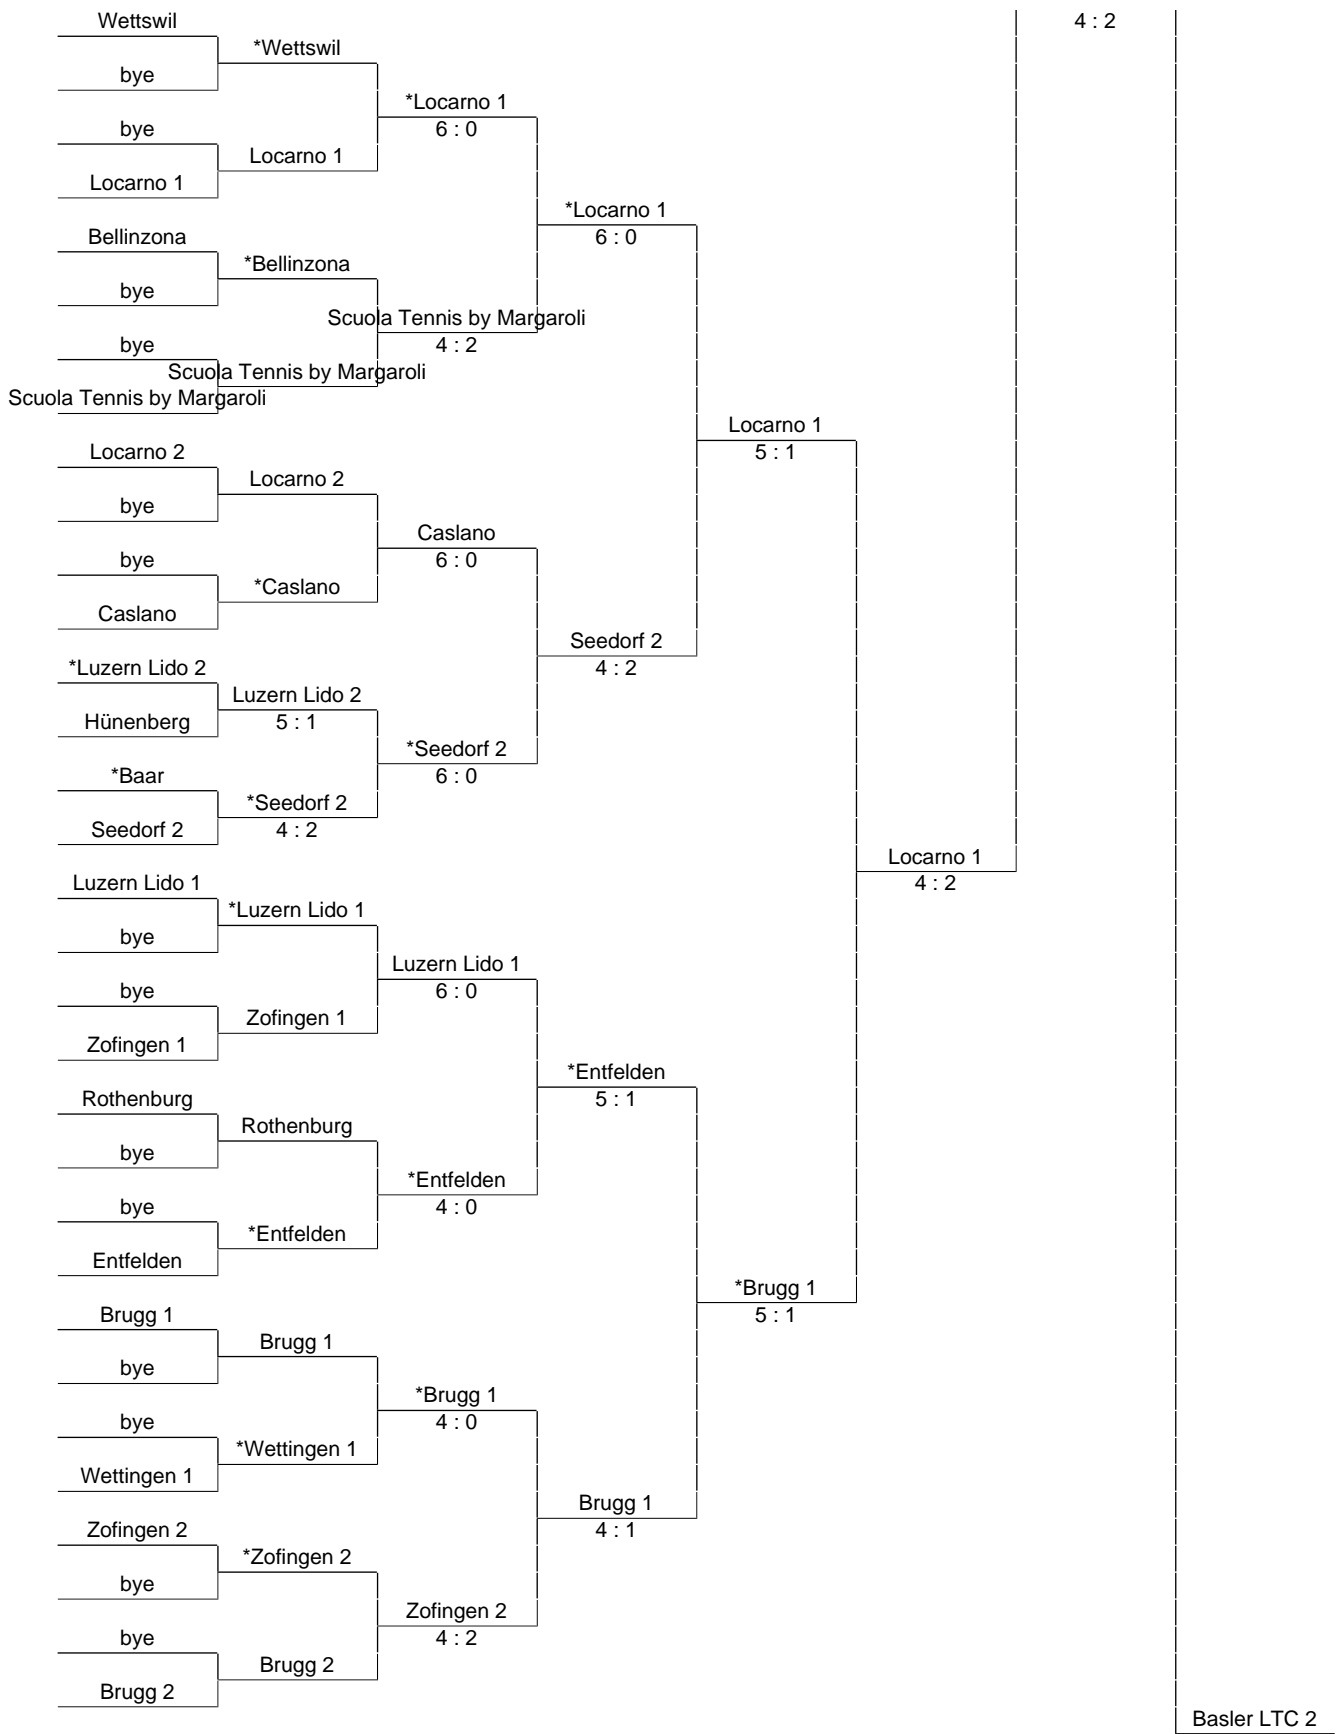

# 15&U Boys Ligue A:

18 Mai 2024

\* désigne l'équipe jouant à domicile.