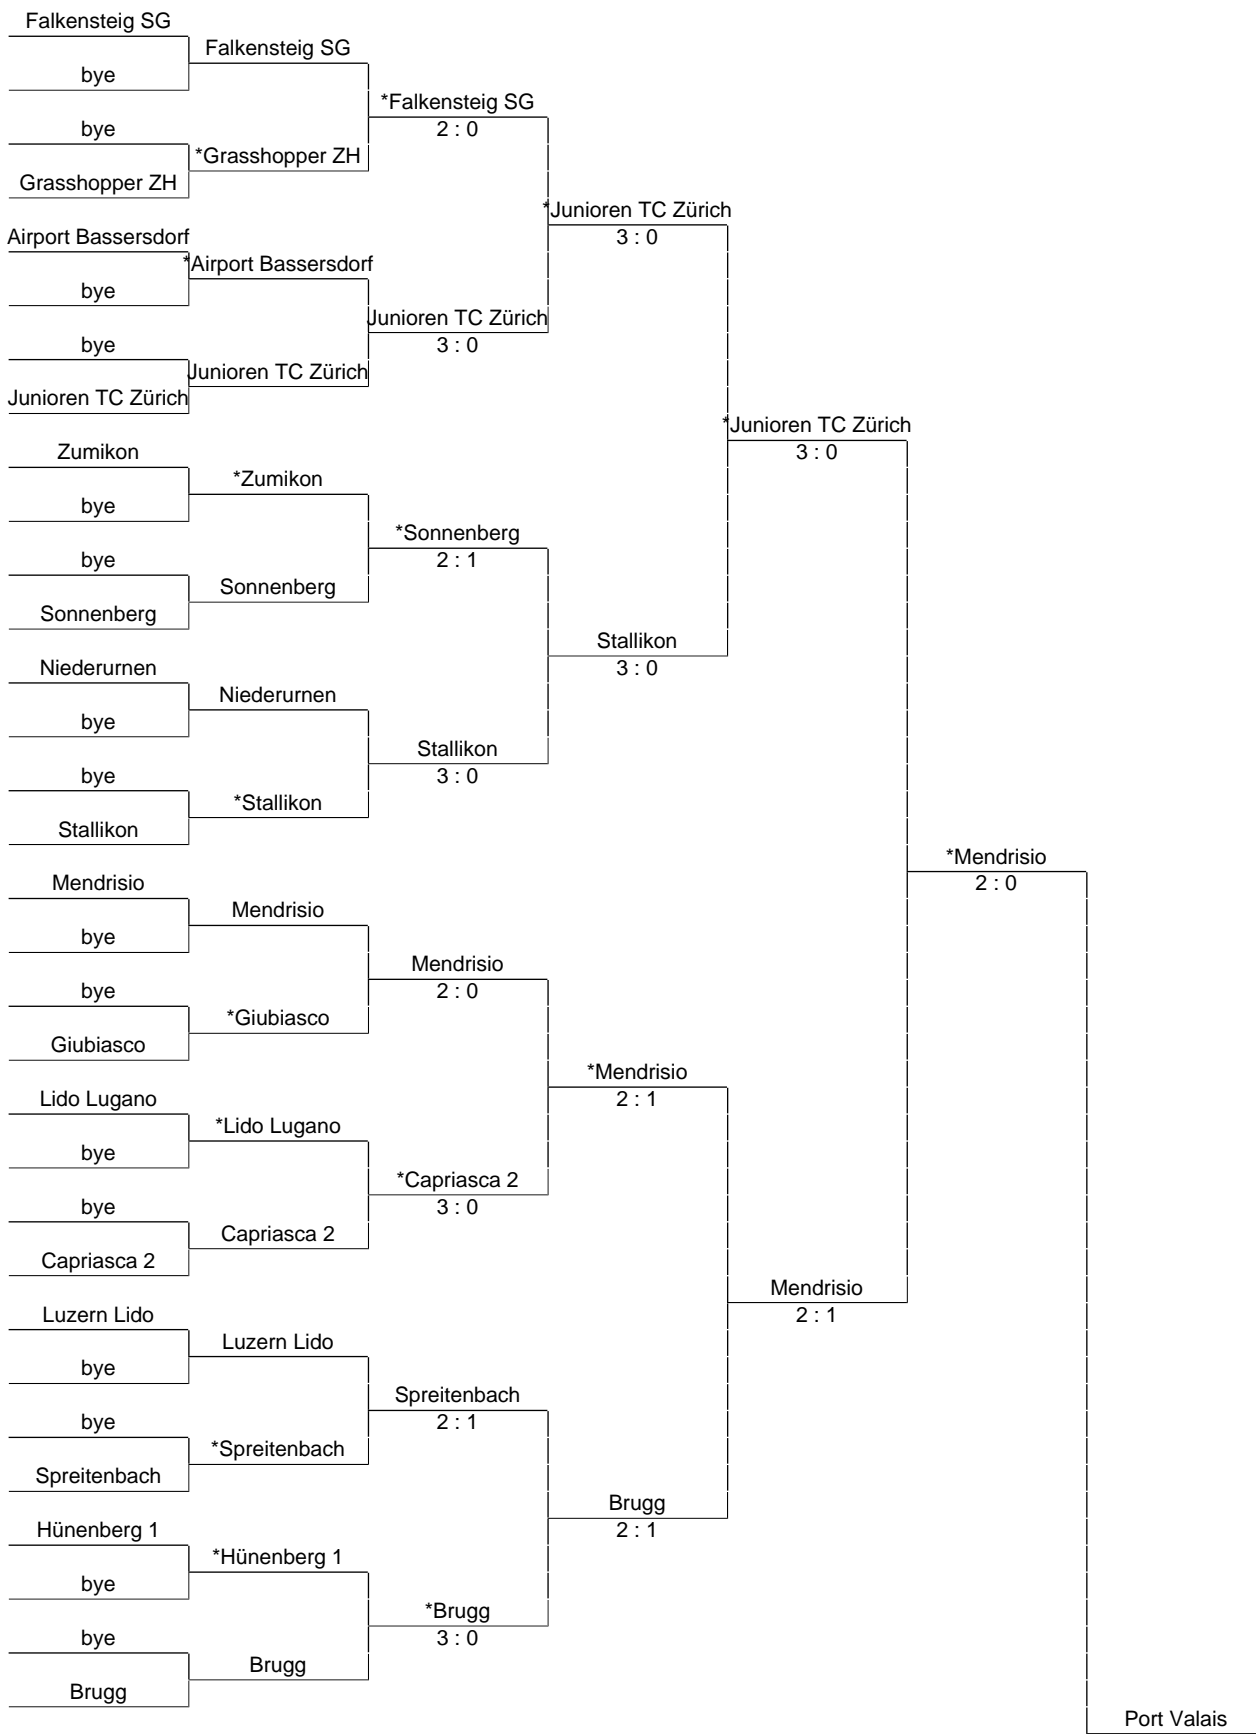

15&U Girls Ligue A:

20 Mai 2024

* désigne l'équipe jouant à domicile.

15&U Girls Ligue A:

20 Mai 2024

* désigne l'équipe jouant à domicile.