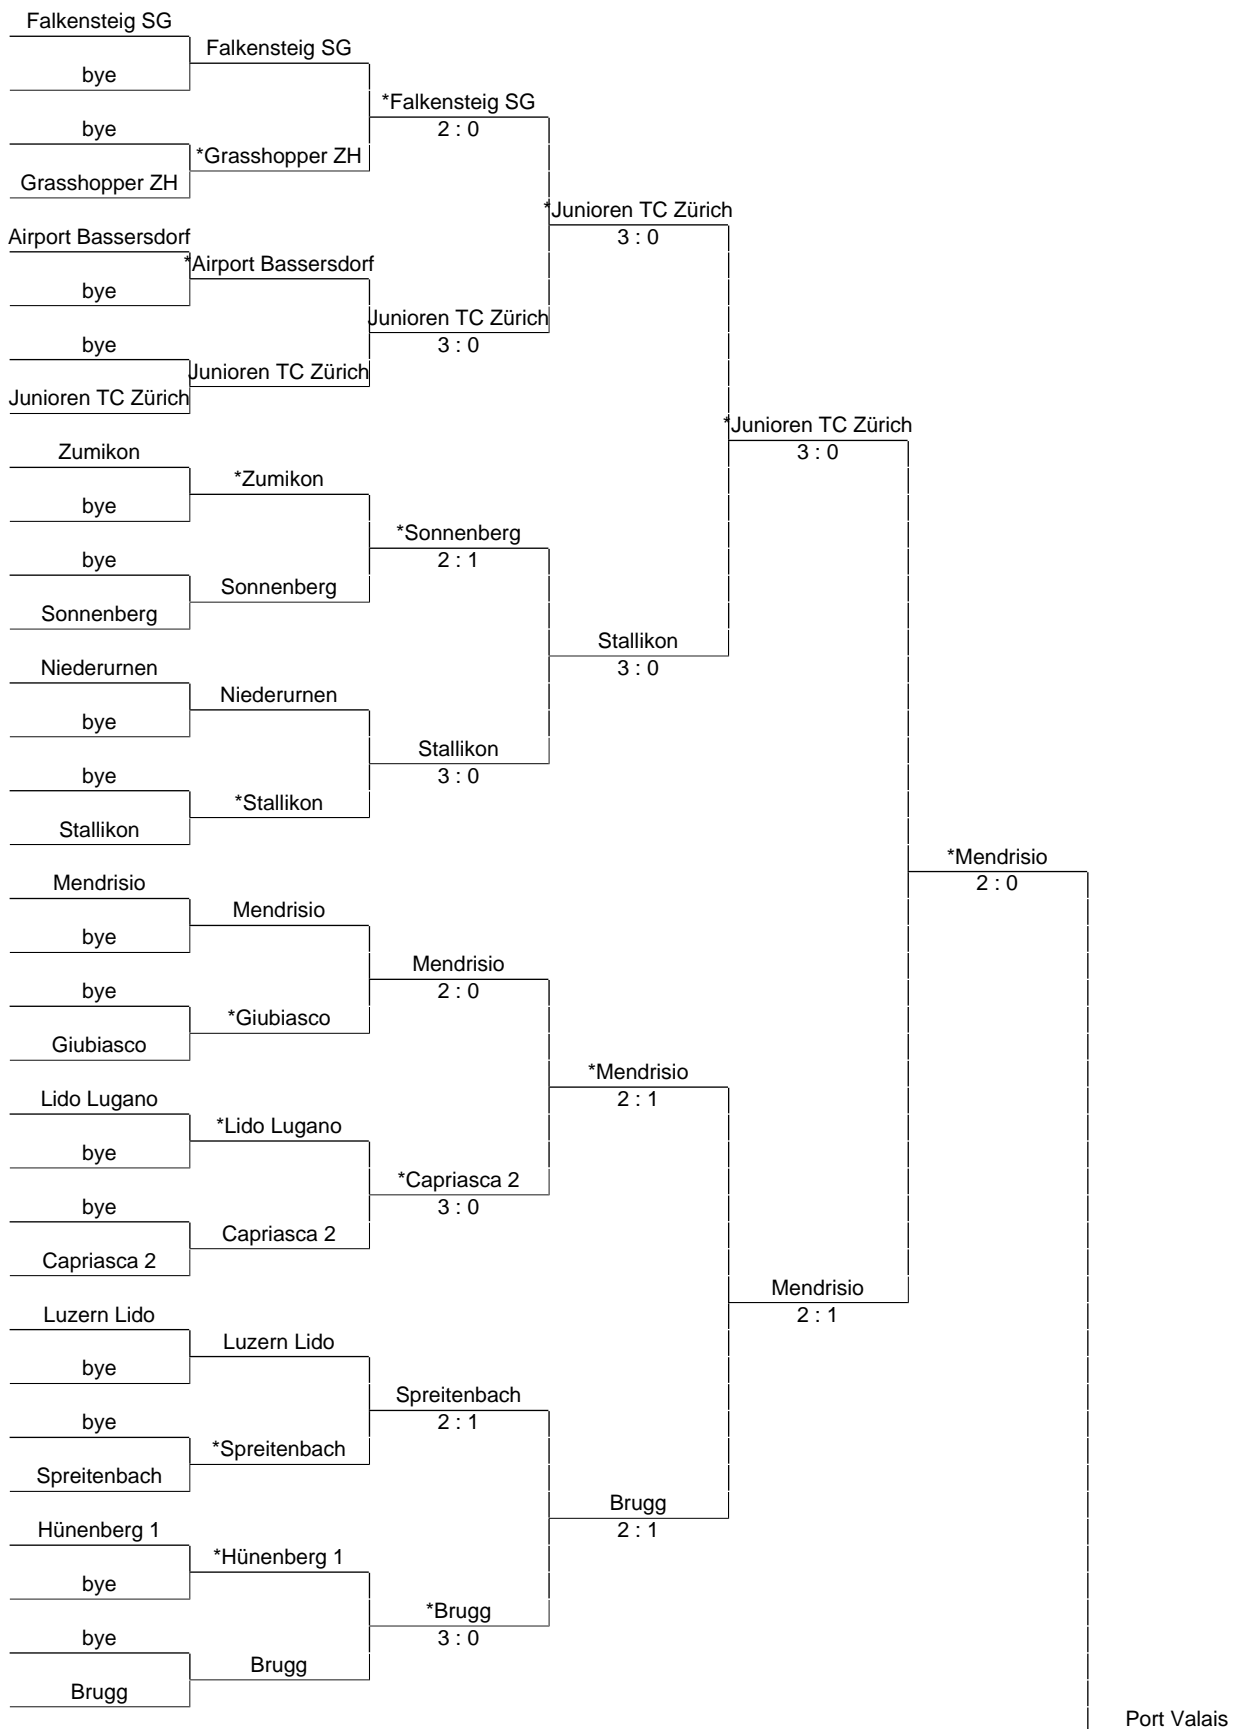

15&U Girls Liga A:

6 Mai 2024

* bezeichnet die Mannschaft, die zu Hause spielt.

15&U Girls Liga A:

6 Mai 2024

* bezeichnet die Mannschaft, die zu Hause spielt.