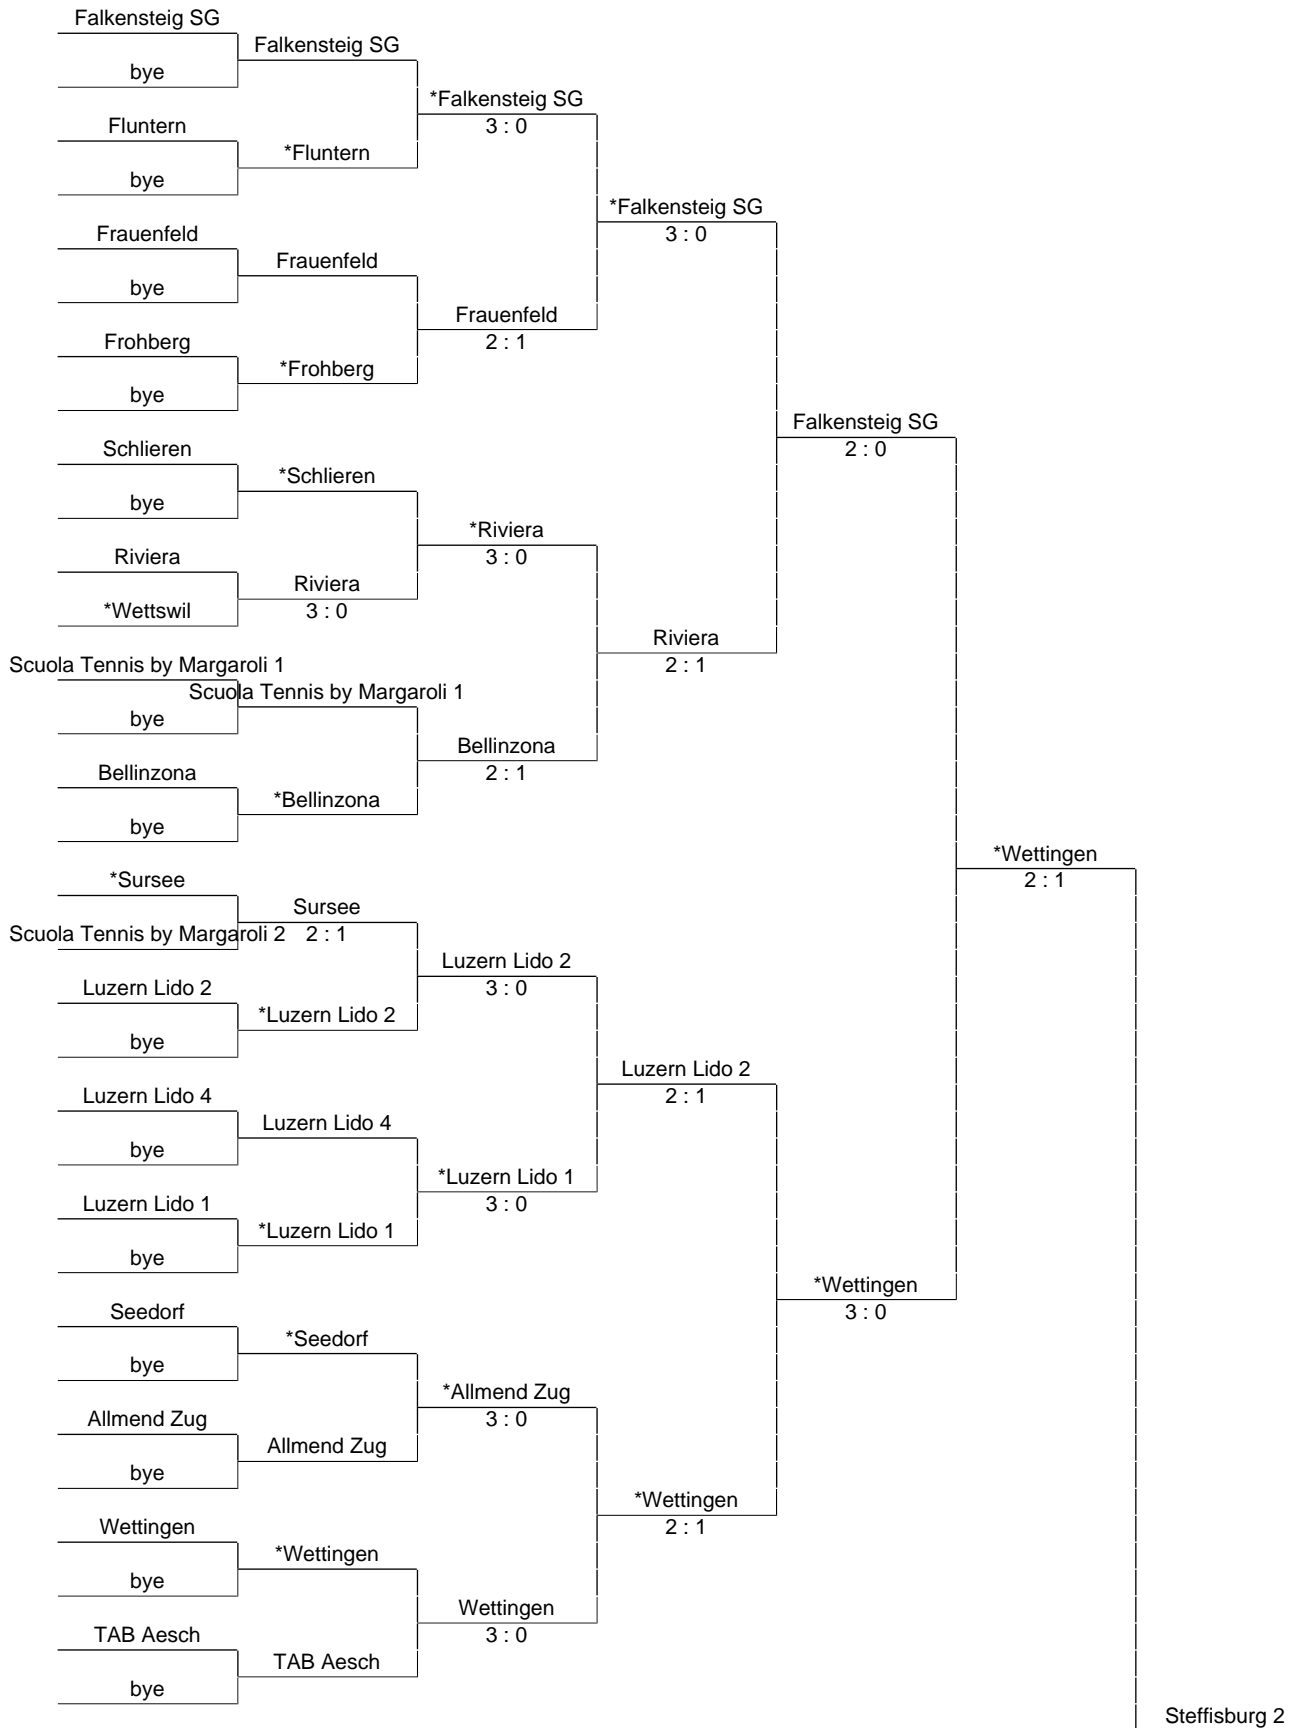

15&U Girls Liga A:

17 Mai 2024

* bezeichnet die Mannschaft, die zu Hause spielt.

15&U Girls Liga A:

17 Mai 2024

* bezeichnet die Mannschaft, die zu Hause spielt.