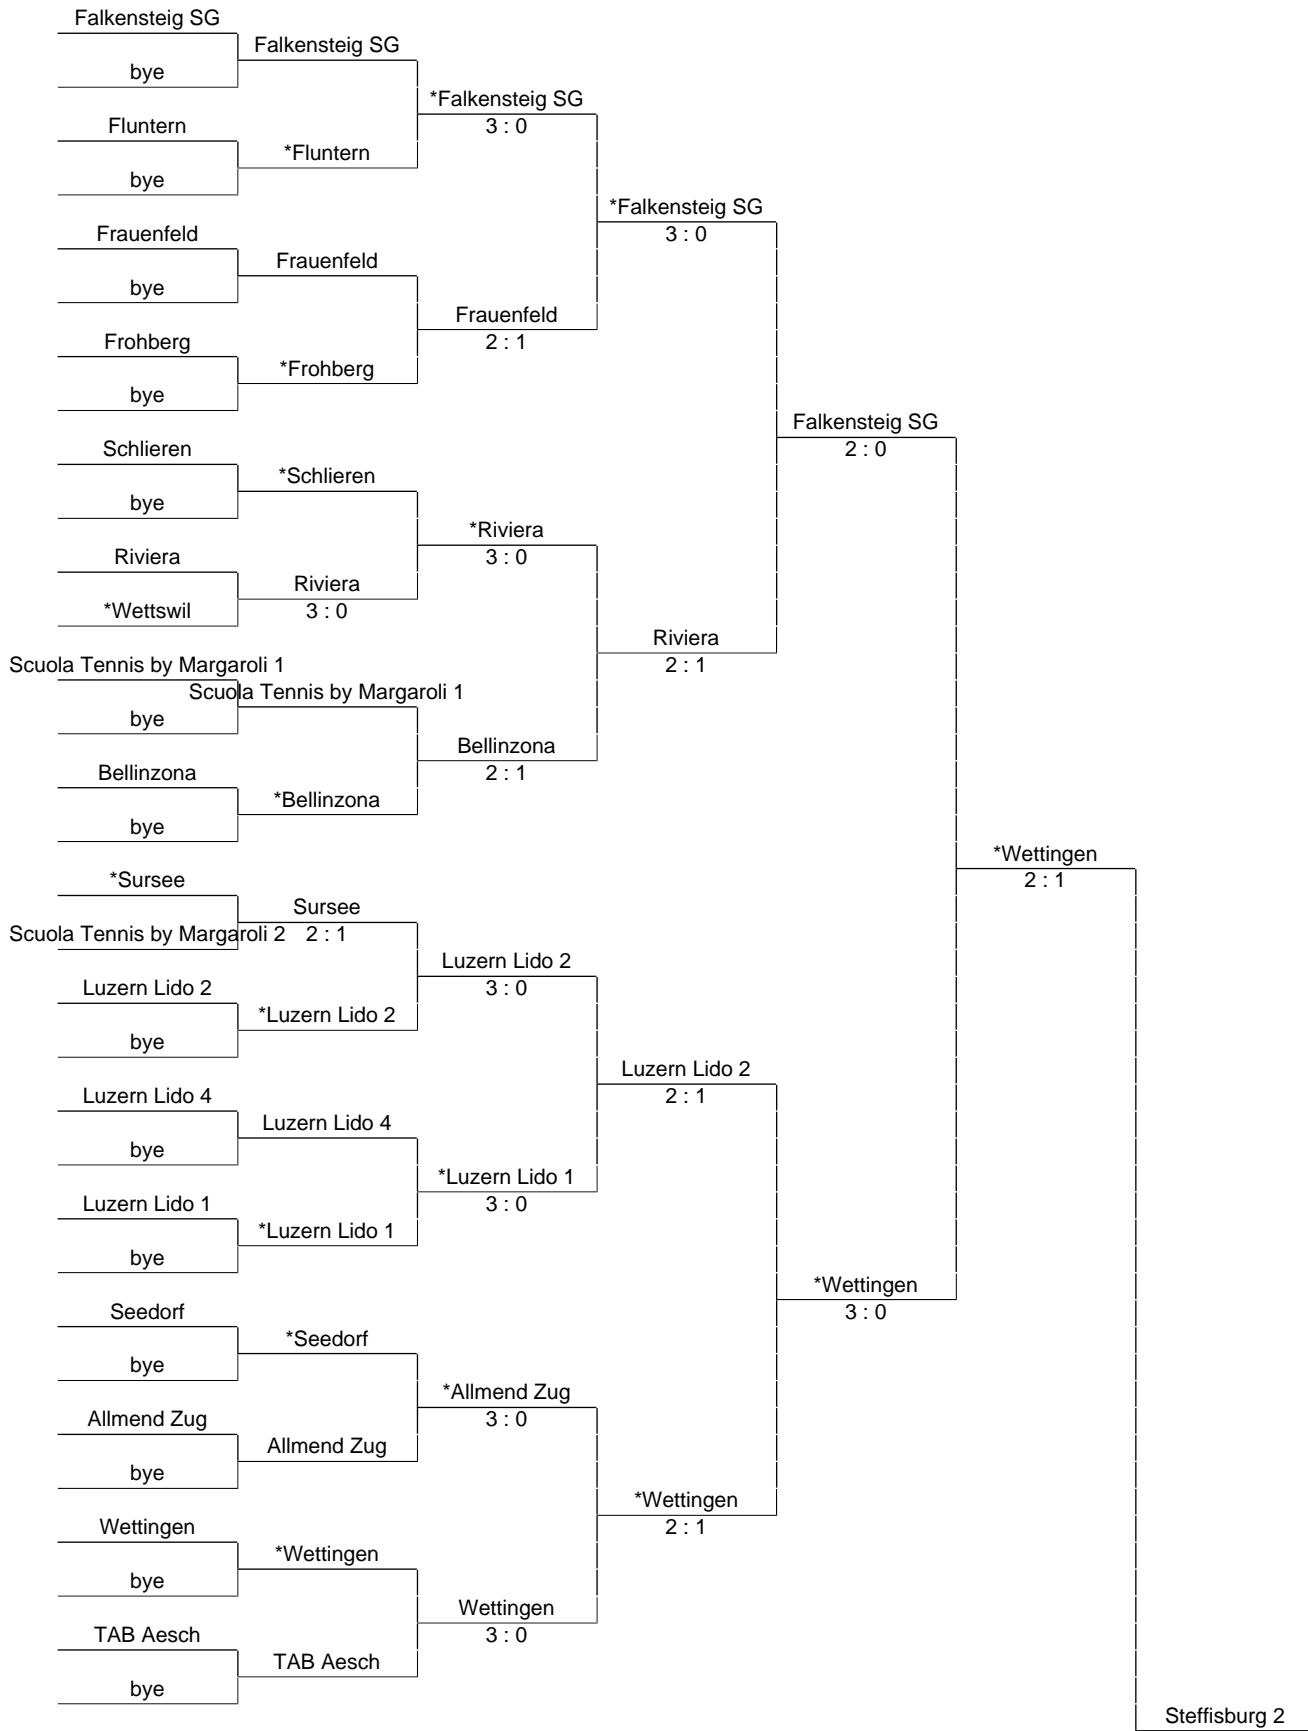

15&U Girls Ligue A:

17 Mai 2024

* désigne l'équipe jouant à domicile.

15&U Girls Ligue A:

17 Mai 2024

JUNIOR
INTERCLUB

* désigne l'équipe jouant à domicile.