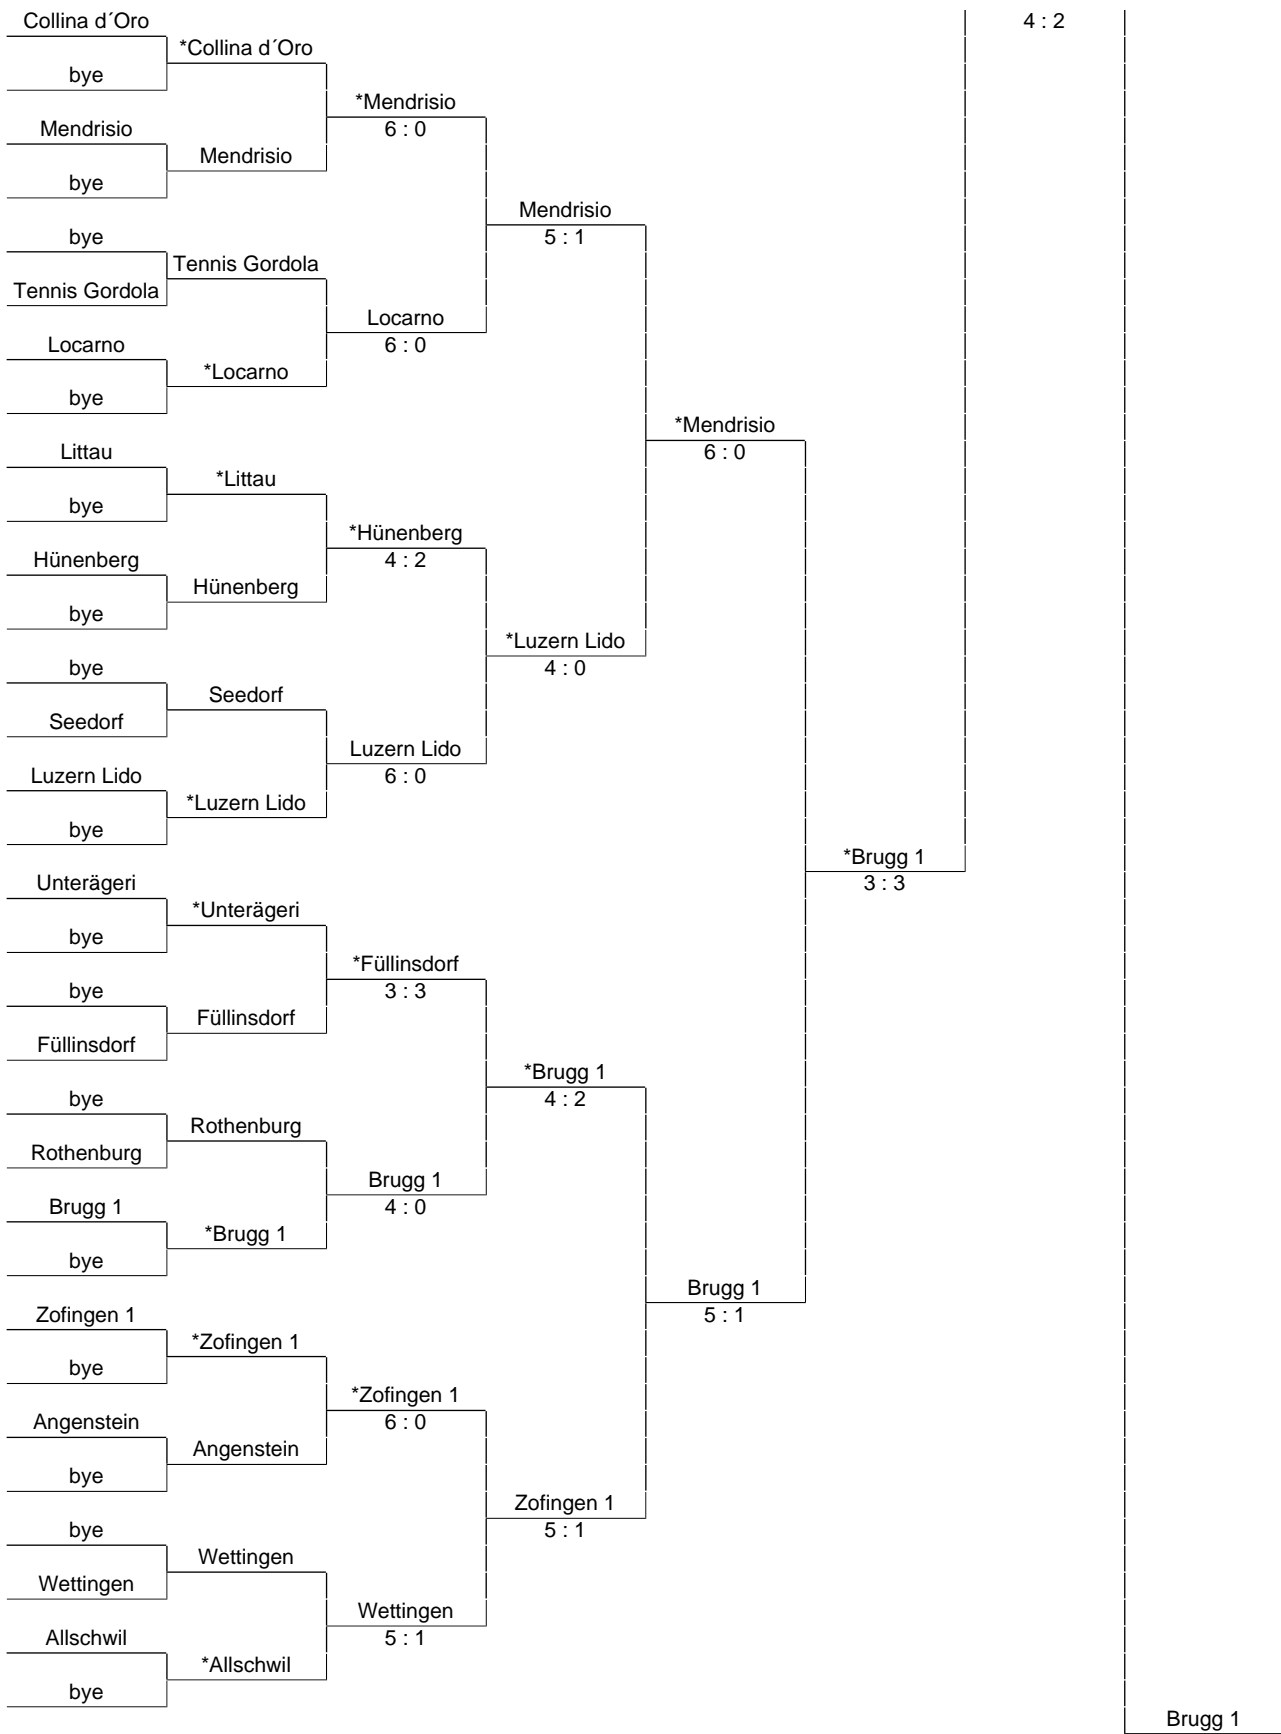

15&U Boys Liga A:

27 April 2024

* bezeichnet die Mannschaft, die zu Hause spielt.

Hörnli Kreuzlingen

15&U Boys Liga A:

27 April 2024

* bezeichnet die Mannschaft, die zu Hause spielt.

15&U Boys Liga A:

27 April 2024

* bezeichnet die Mannschaft, die zu Hause spielt.

15&U Boys Liga A:

27 April 2024

* bezeichnet die Mannschaft, die zu Hause spielt.