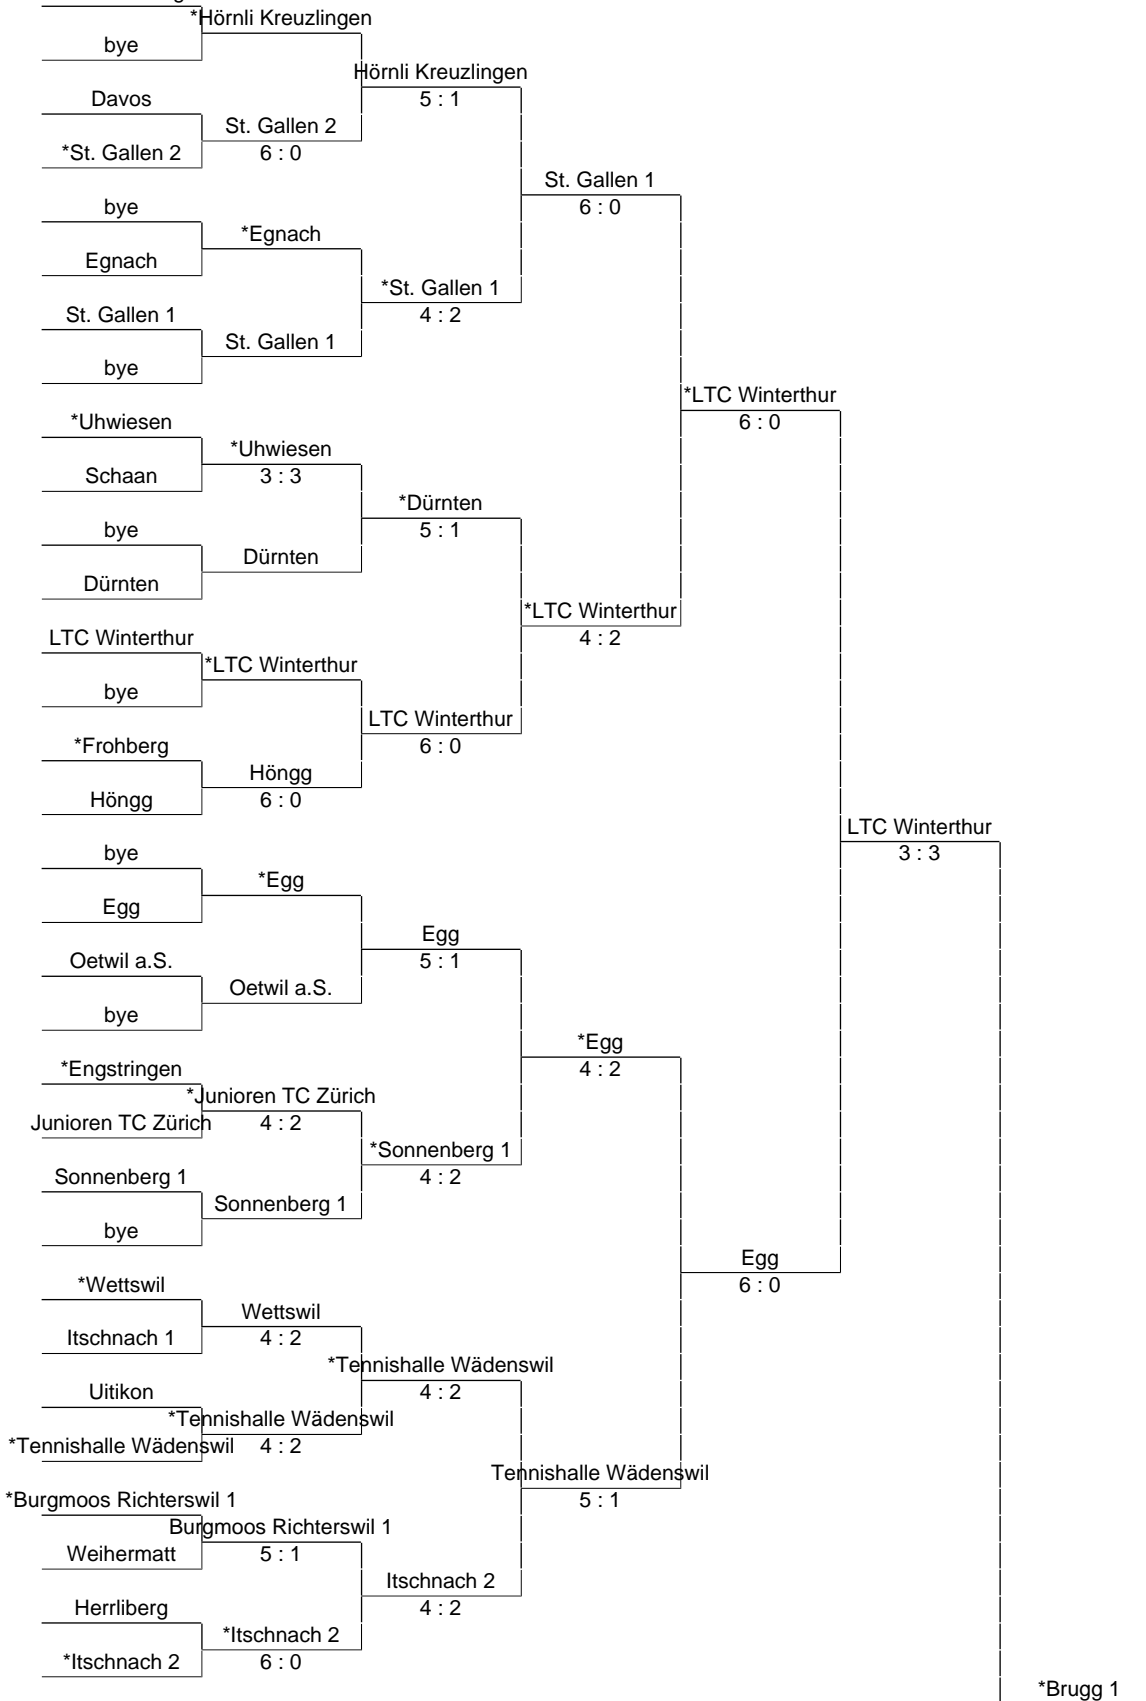

15&U Boys Liga A:

27 April 2024

* bezeichnet die Mannschaft, die zu Hause spielt.

Hörnli Kreuzlingen

15&U Boys Liga A:

27 April 2024

* bezeichnet die Mannschaft, die zu Hause spielt.

15&U Boys Liga A:

27 April 2024

* bezeichnet die Mannschaft, die zu Hause spielt.

15&U Boys Liga A:

27 April 2024

* bezeichnet die Mannschaft, die zu Hause spielt.