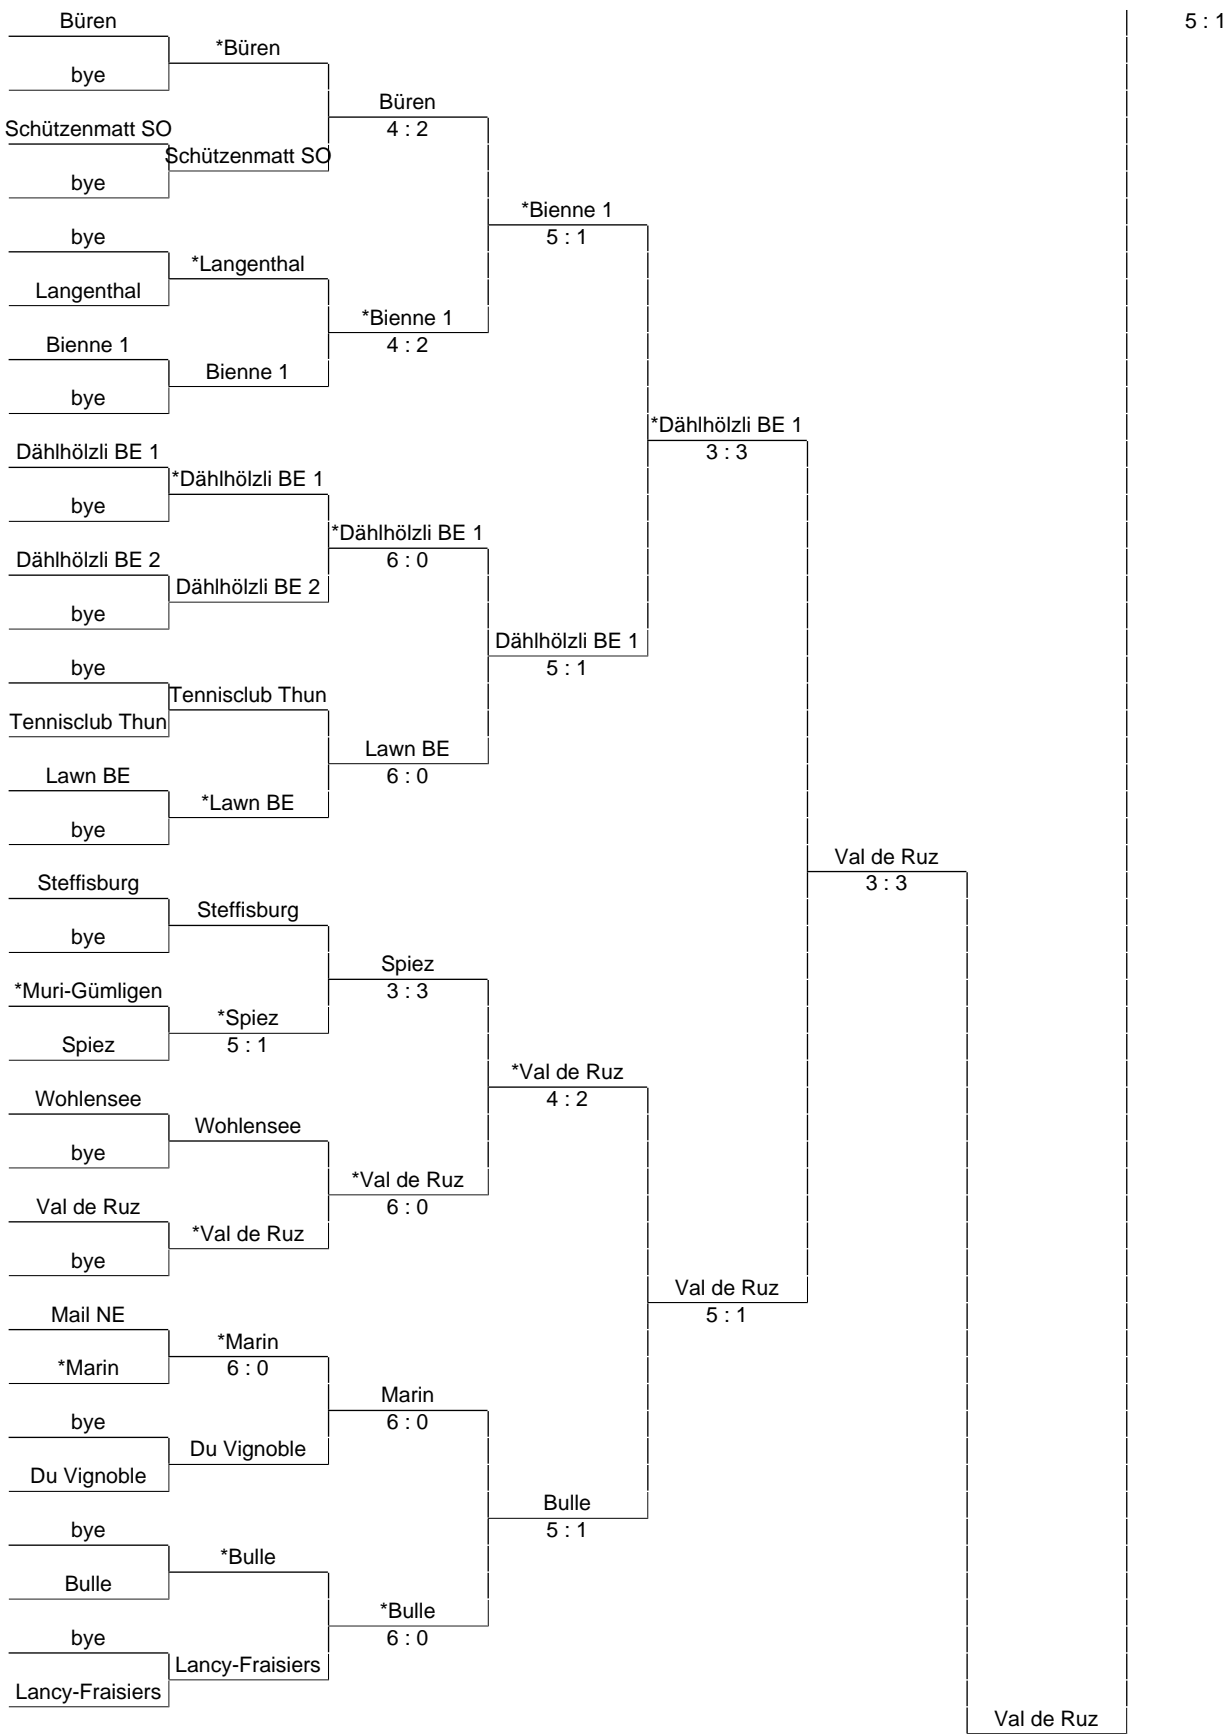

15&U Boys Liga A:

27 April 2024

* bezeichnet die Mannschaft, die zu Hause spielt.

Hörnli Kreuzlingen

15&U Boys Liga A:

27 April 2024

* bezeichnet die Mannschaft, die zu Hause spielt.

15&U Boys Liga A:

27 April 2024

* bezeichnet die Mannschaft, die zu Hause spielt.

15&U Boys Liga A:

27 April 2024

* bezeichnet die Mannschaft, die zu Hause spielt.