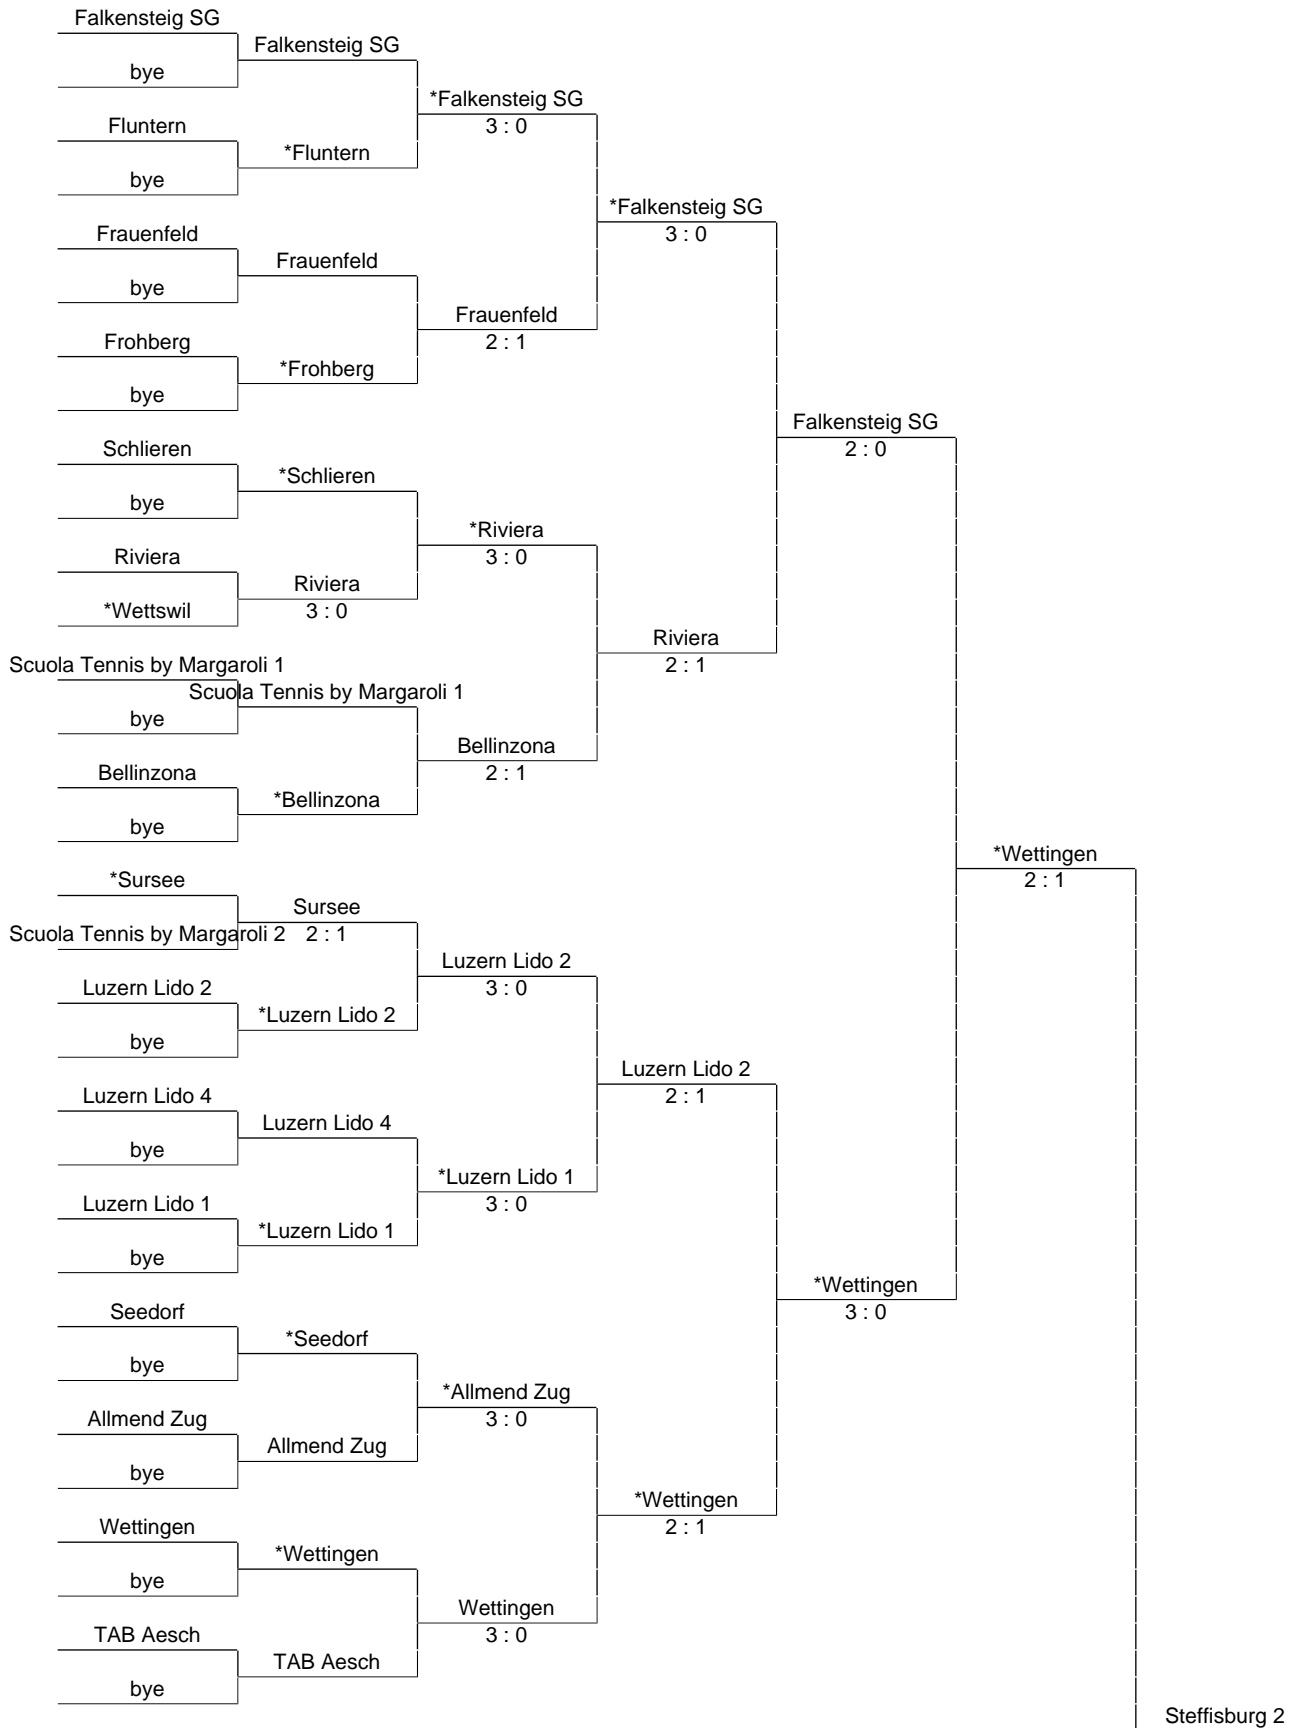

# 15&U Girls Liga A:

9 Mai 2024

\* bezeichnet die Mannschaft, die zu Hause spielt.