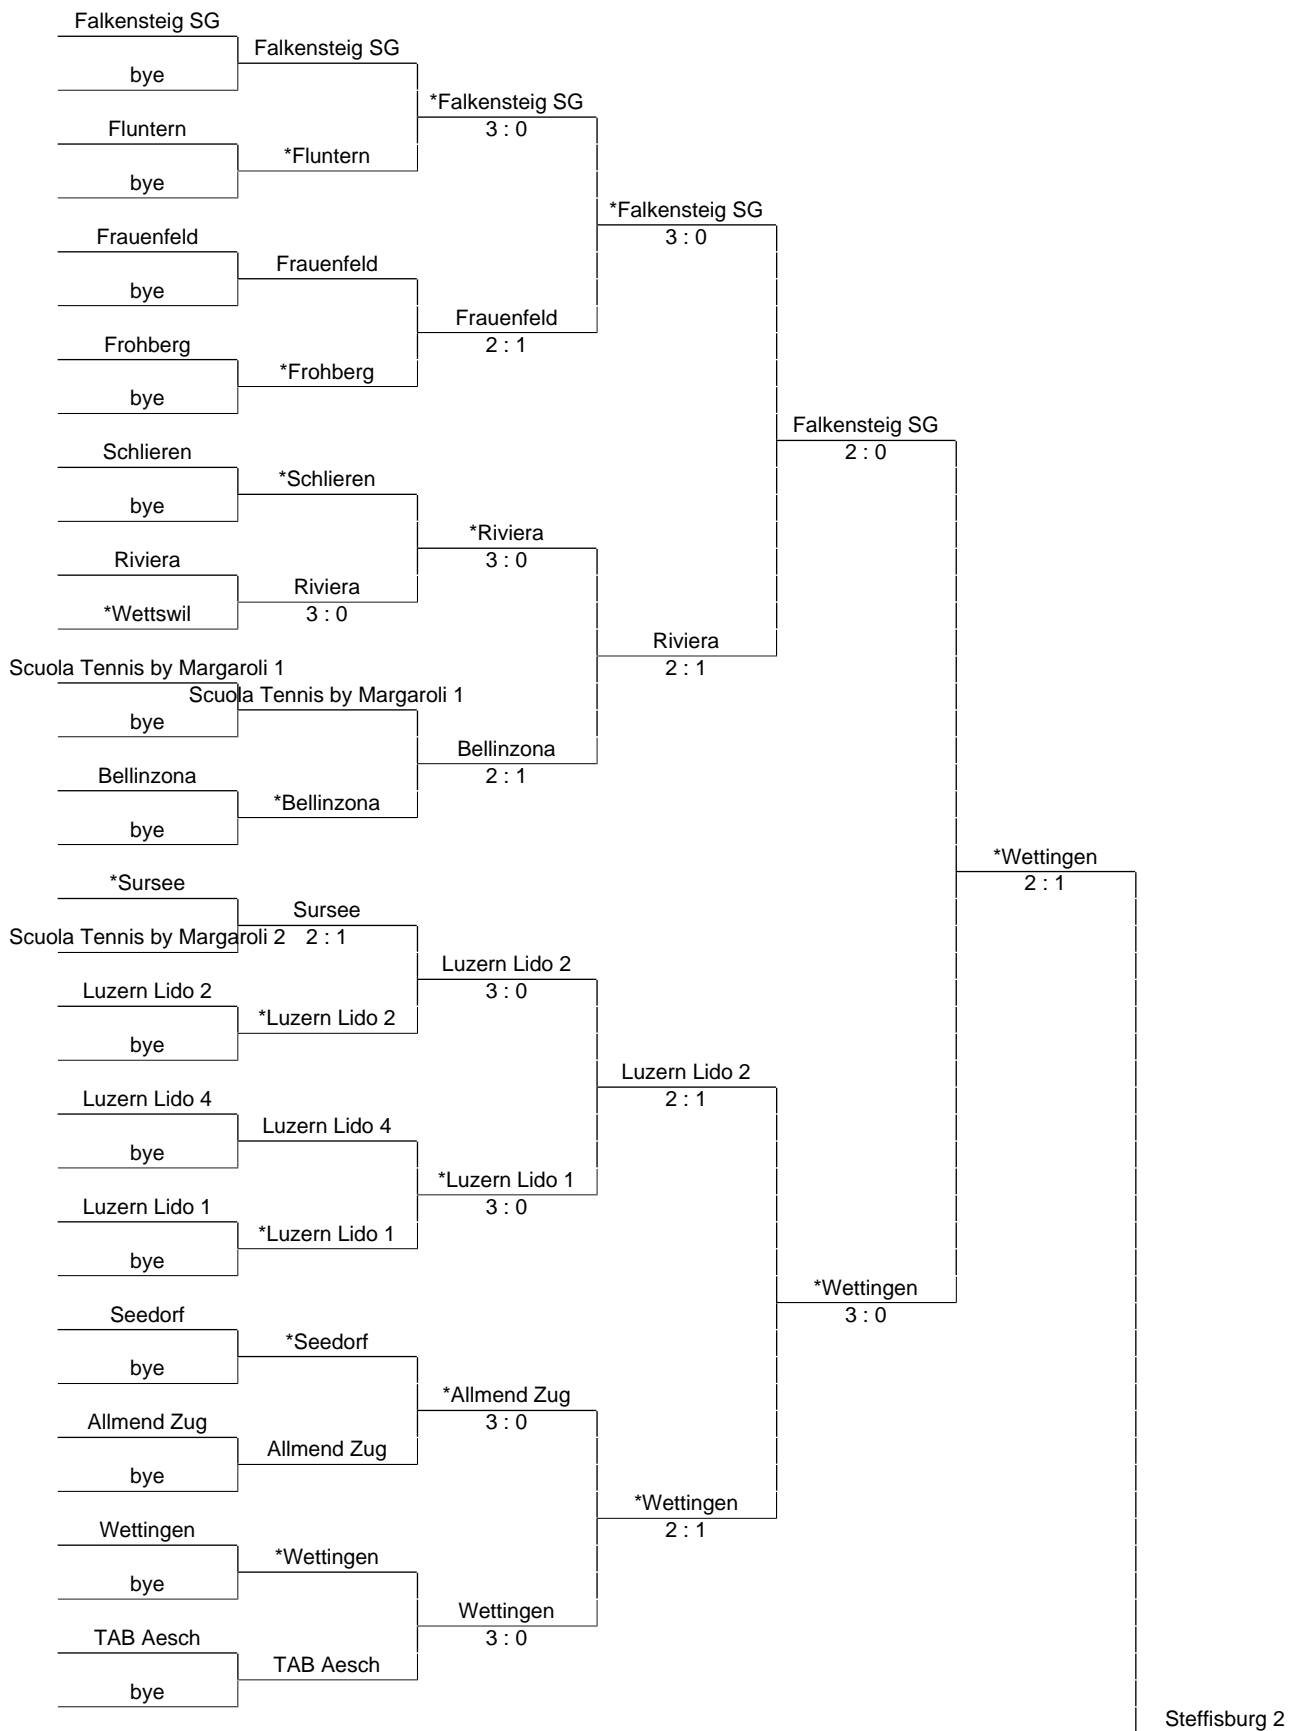

15&U Girls Ligue A:

17 Avril 2024

* désigne l'équipe jouant à domicile.

15&U Girls Ligue A:

17 Avril 2024

* désigne l'équipe jouant à domicile.