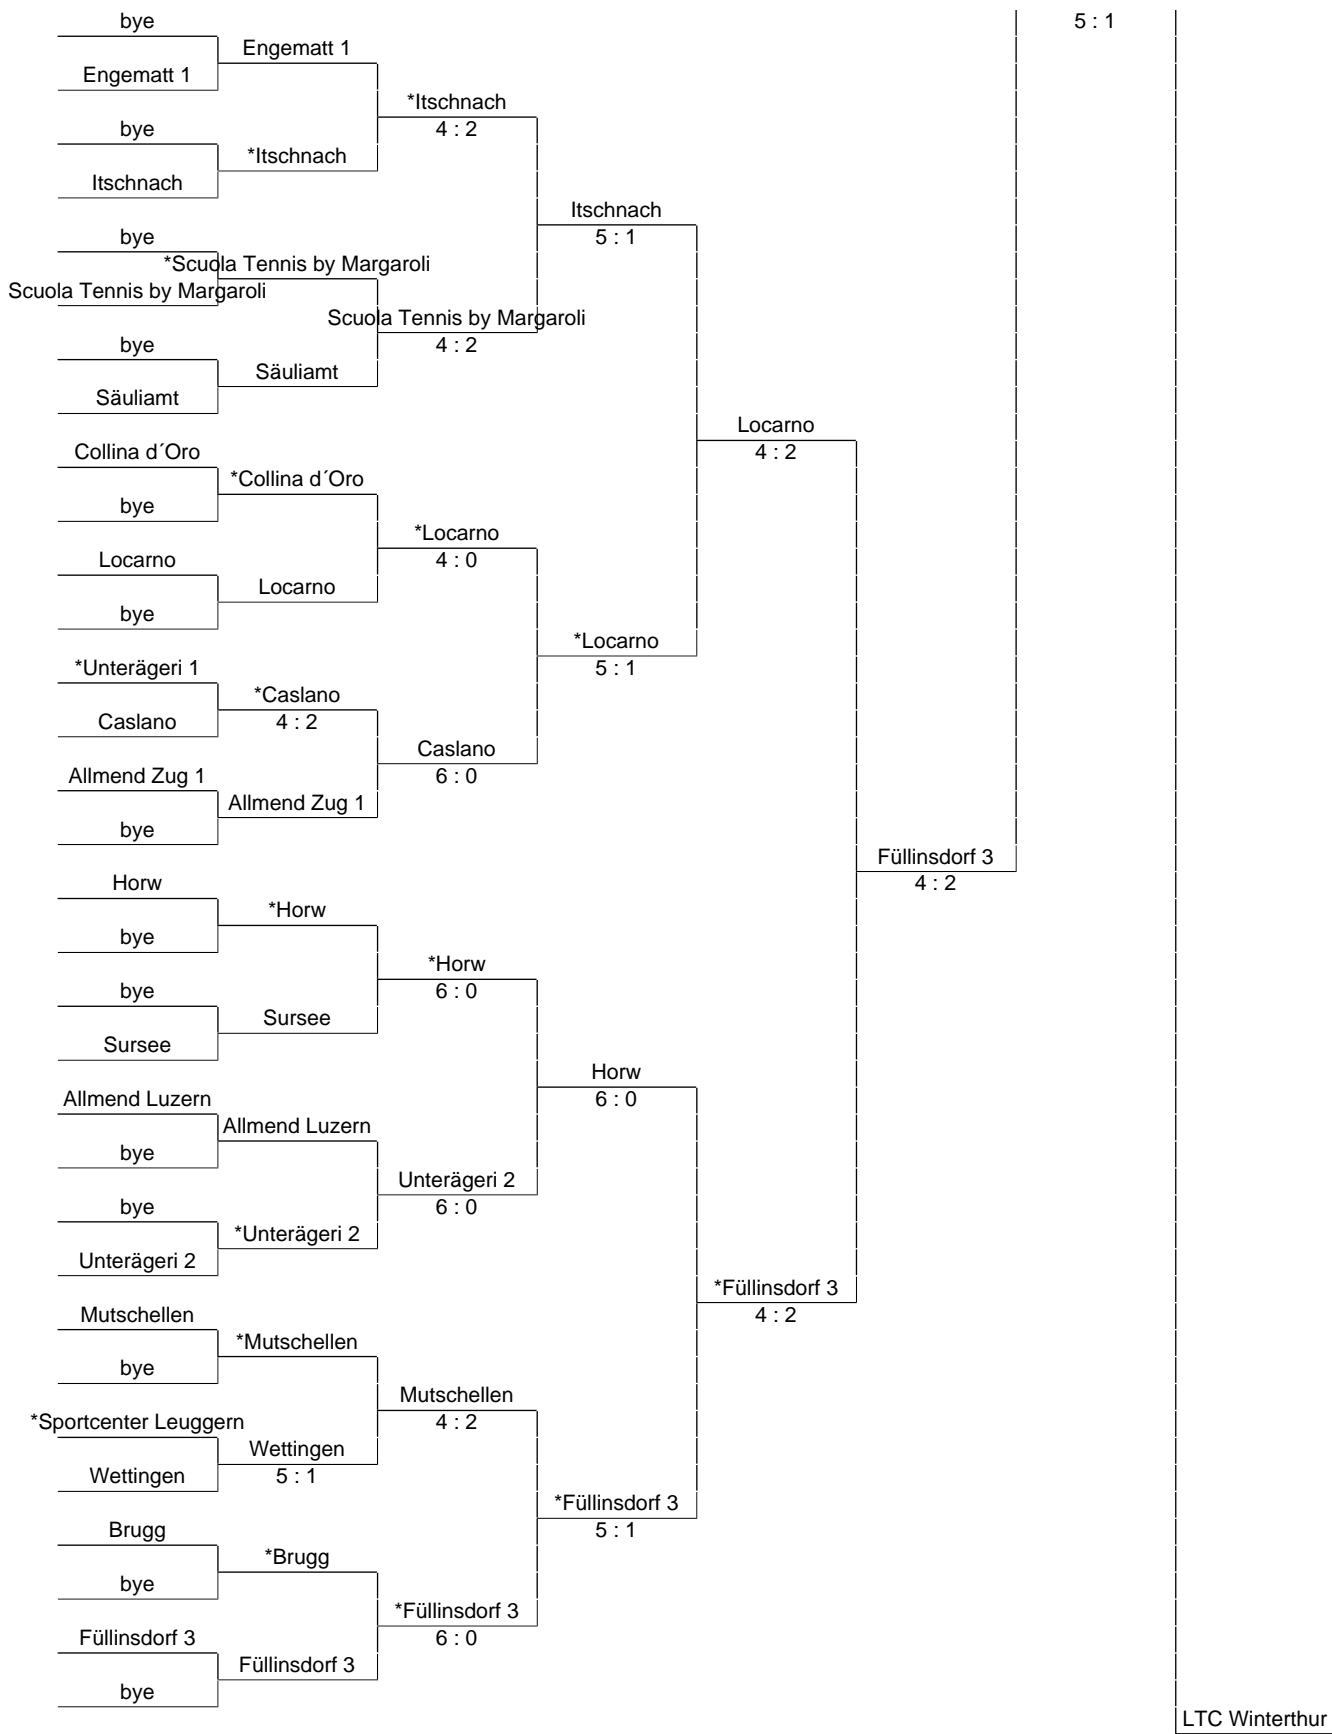

# 15&U Boys Liga A:

29 Juni 2024

\* bezeichnet die Mannschaft, die zu Hause spielt.