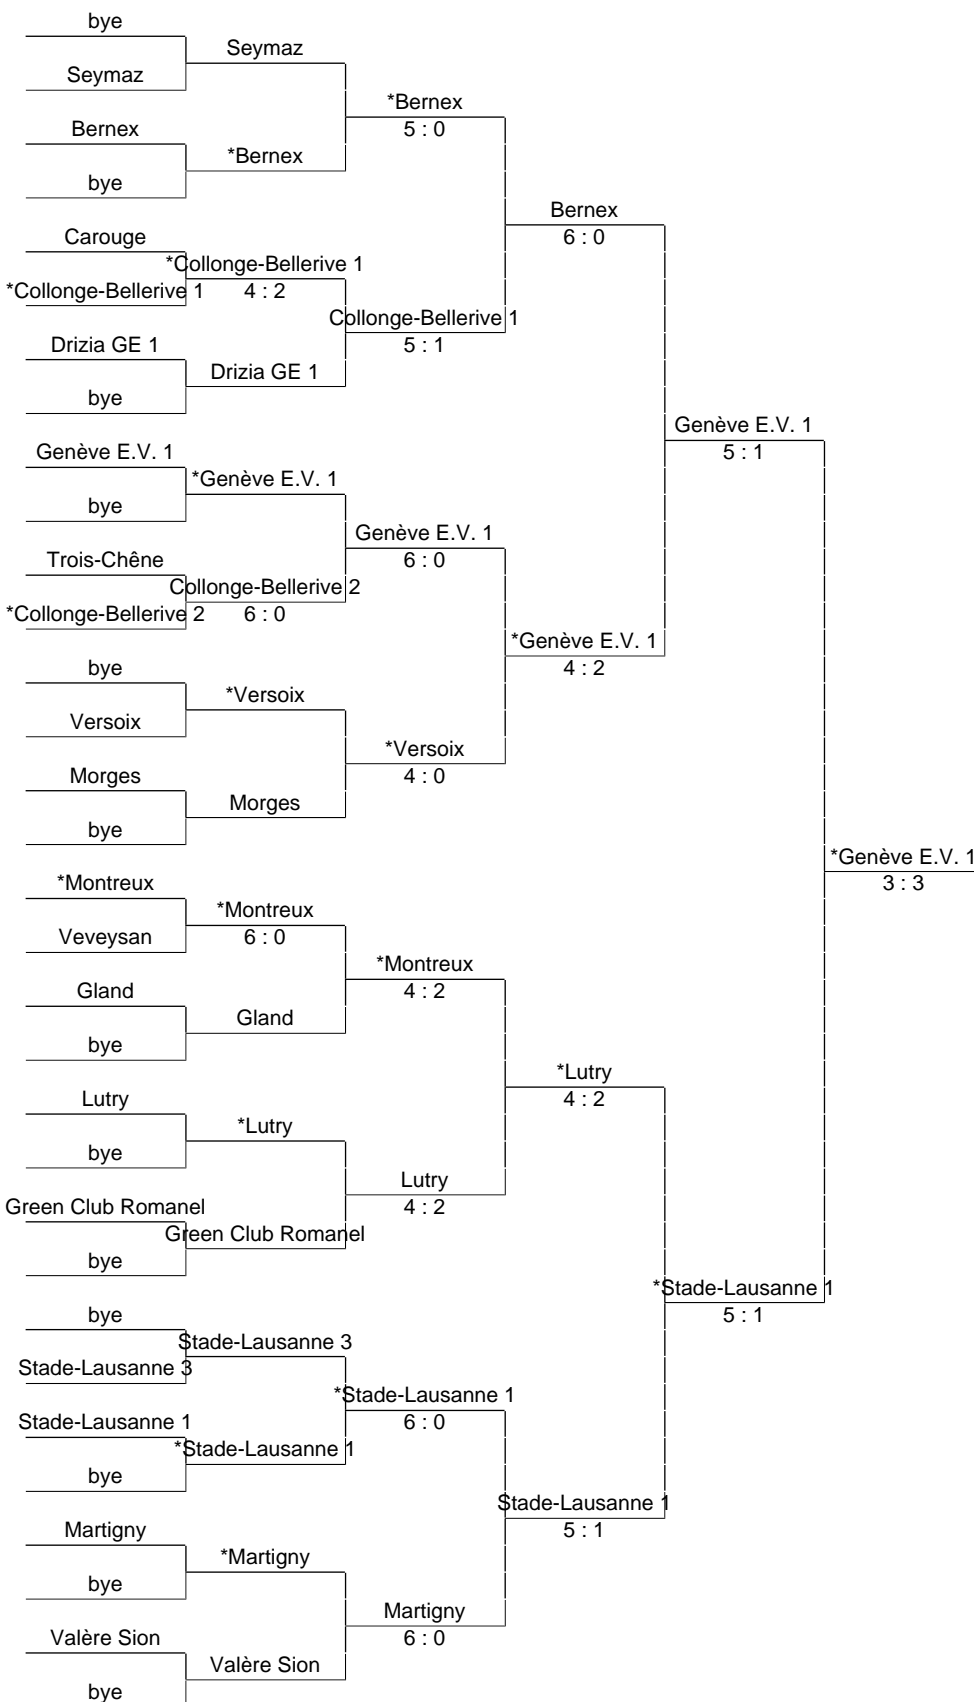

15&U Boys Liga A:

29 Juni 2024

* bezeichnet die Mannschaft, die zu Hause spielt.

3 : 3