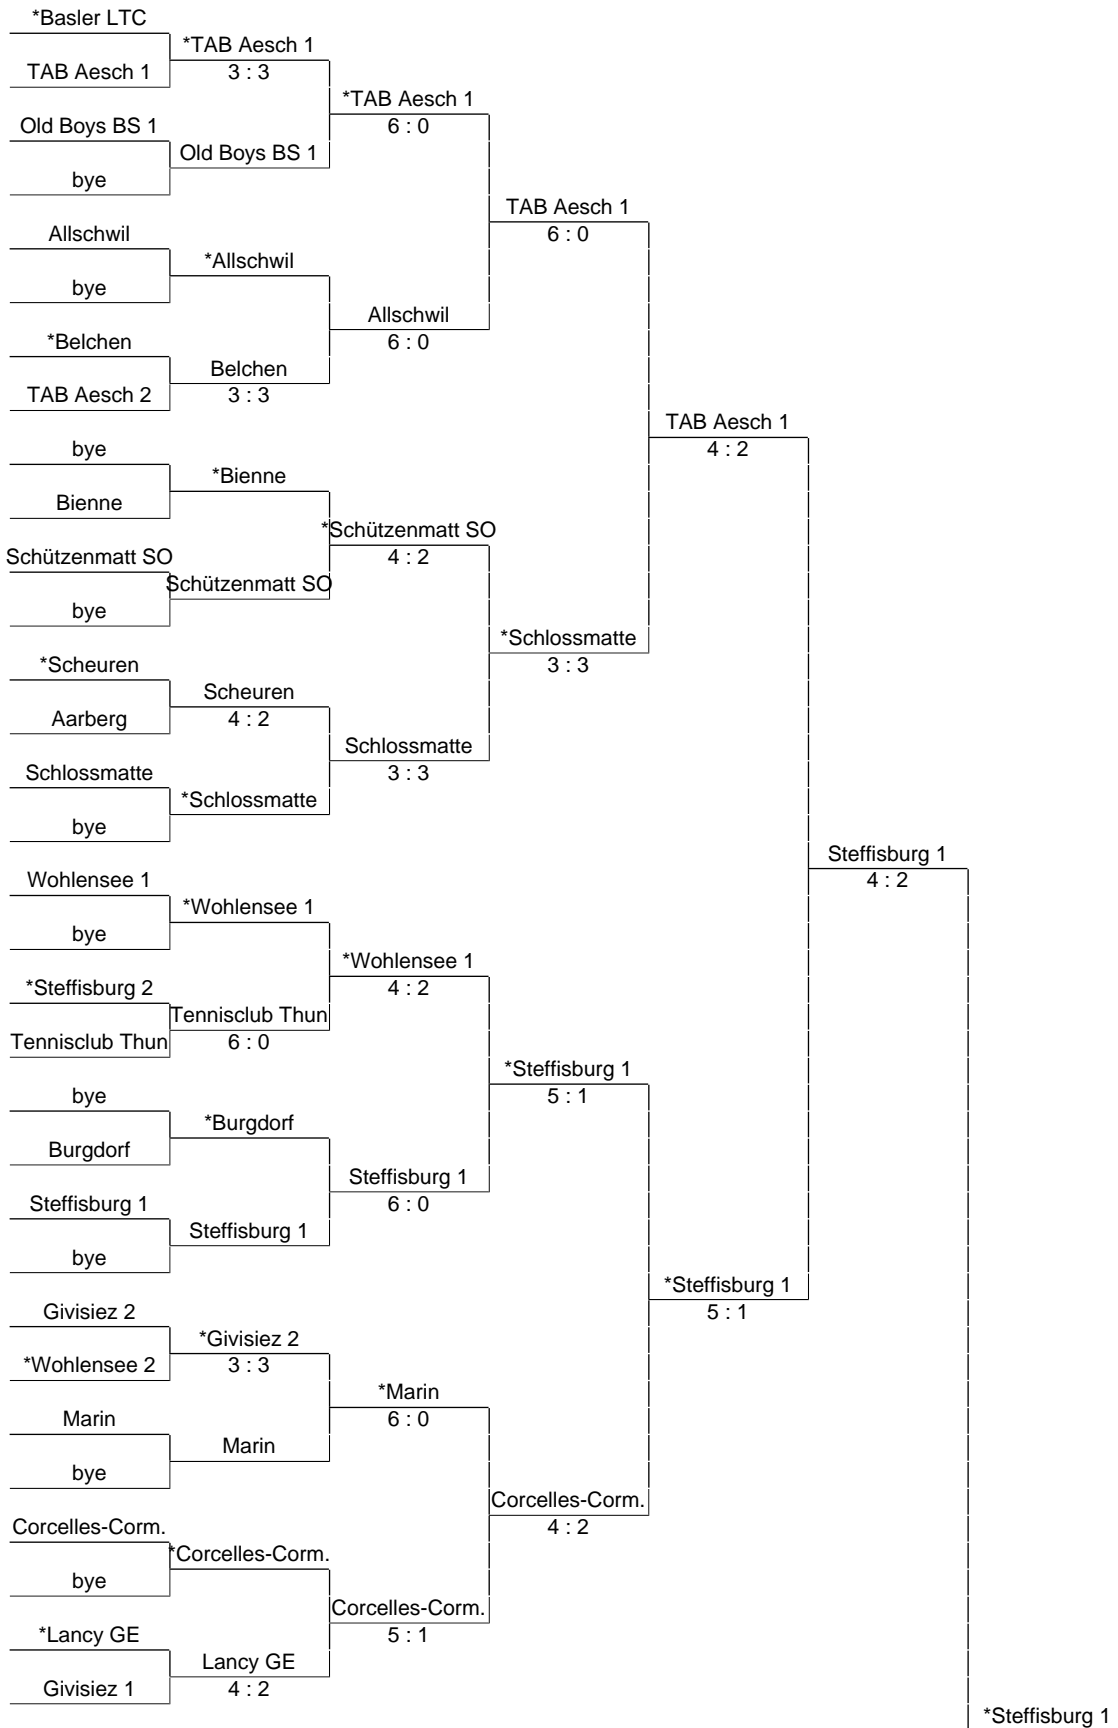

# 15&U Boys Liga A:

29 Juni 2024

\* bezeichnet die Mannschaft, die zu Hause spielt.

# 15&U Boys Liga A:

29 Juni 2024

\* bezeichnet die Mannschaft, die zu Hause spielt.

3 : 3