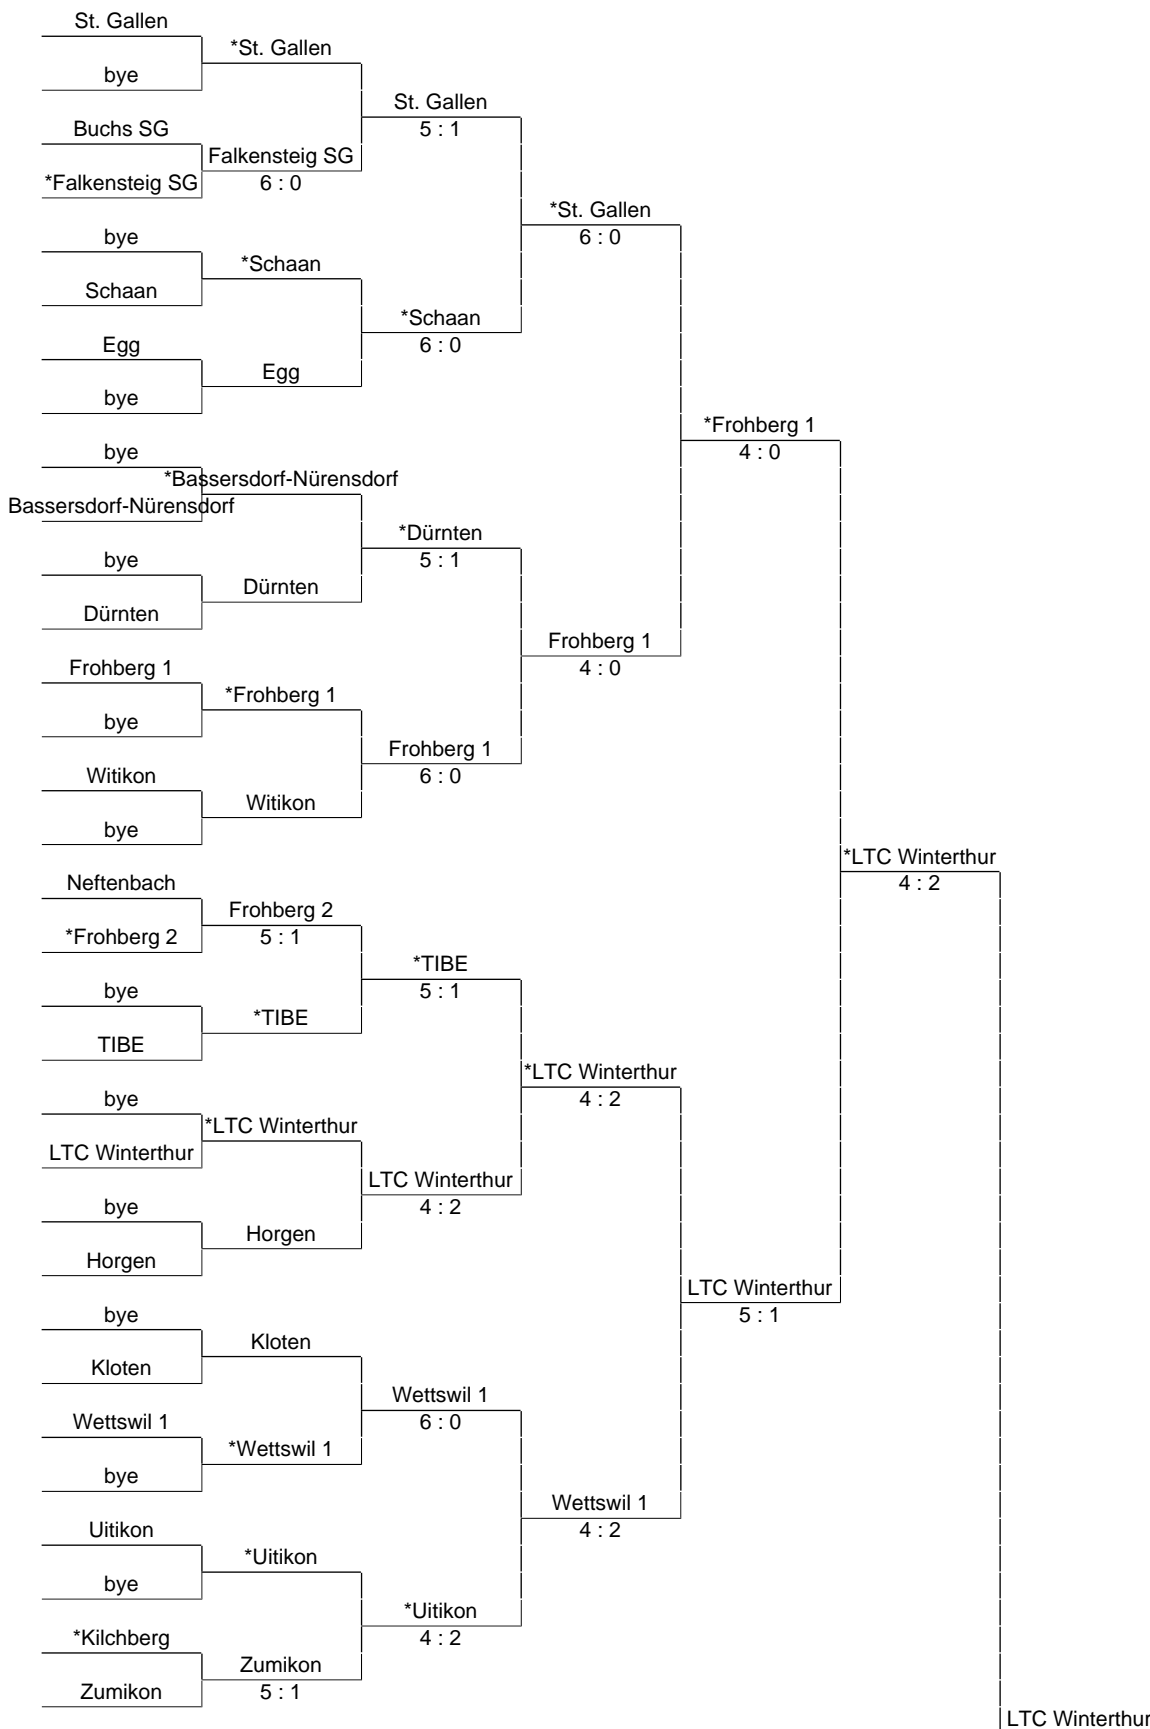

# 15&U Boys Liga A:

29 Juni 2024

\* bezeichnet die Mannschaft, die zu Hause spielt.