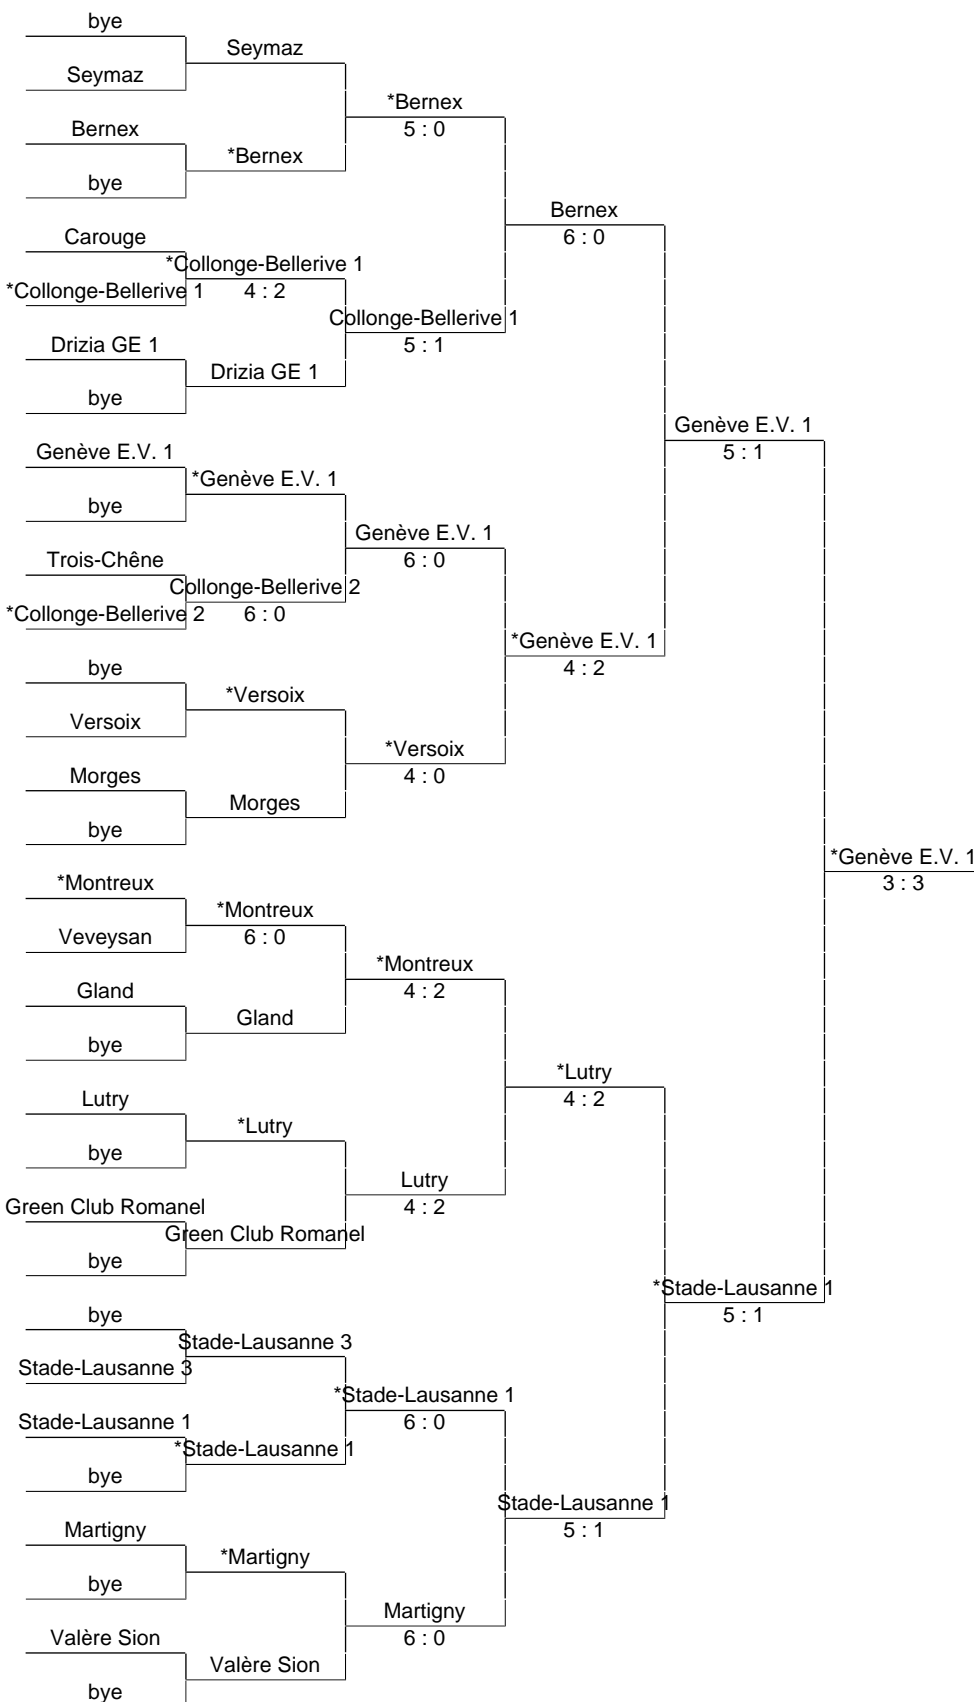

15&U Boys Ligue A:

12 Juin 2024

* désigne l'équipe jouant à domicile.

15&U Boys Ligue A:

12 Juin 2024

* désigne l'équipe jouant à domicile.

15&U Boys Ligue A:

12 Juin 2024

* désigne l'équipe jouant à domicile.

3 : 3

15&U Boys Ligue A:

12 Juin 2024

* désigne l'équipe jouant à domicile.

3 : 3