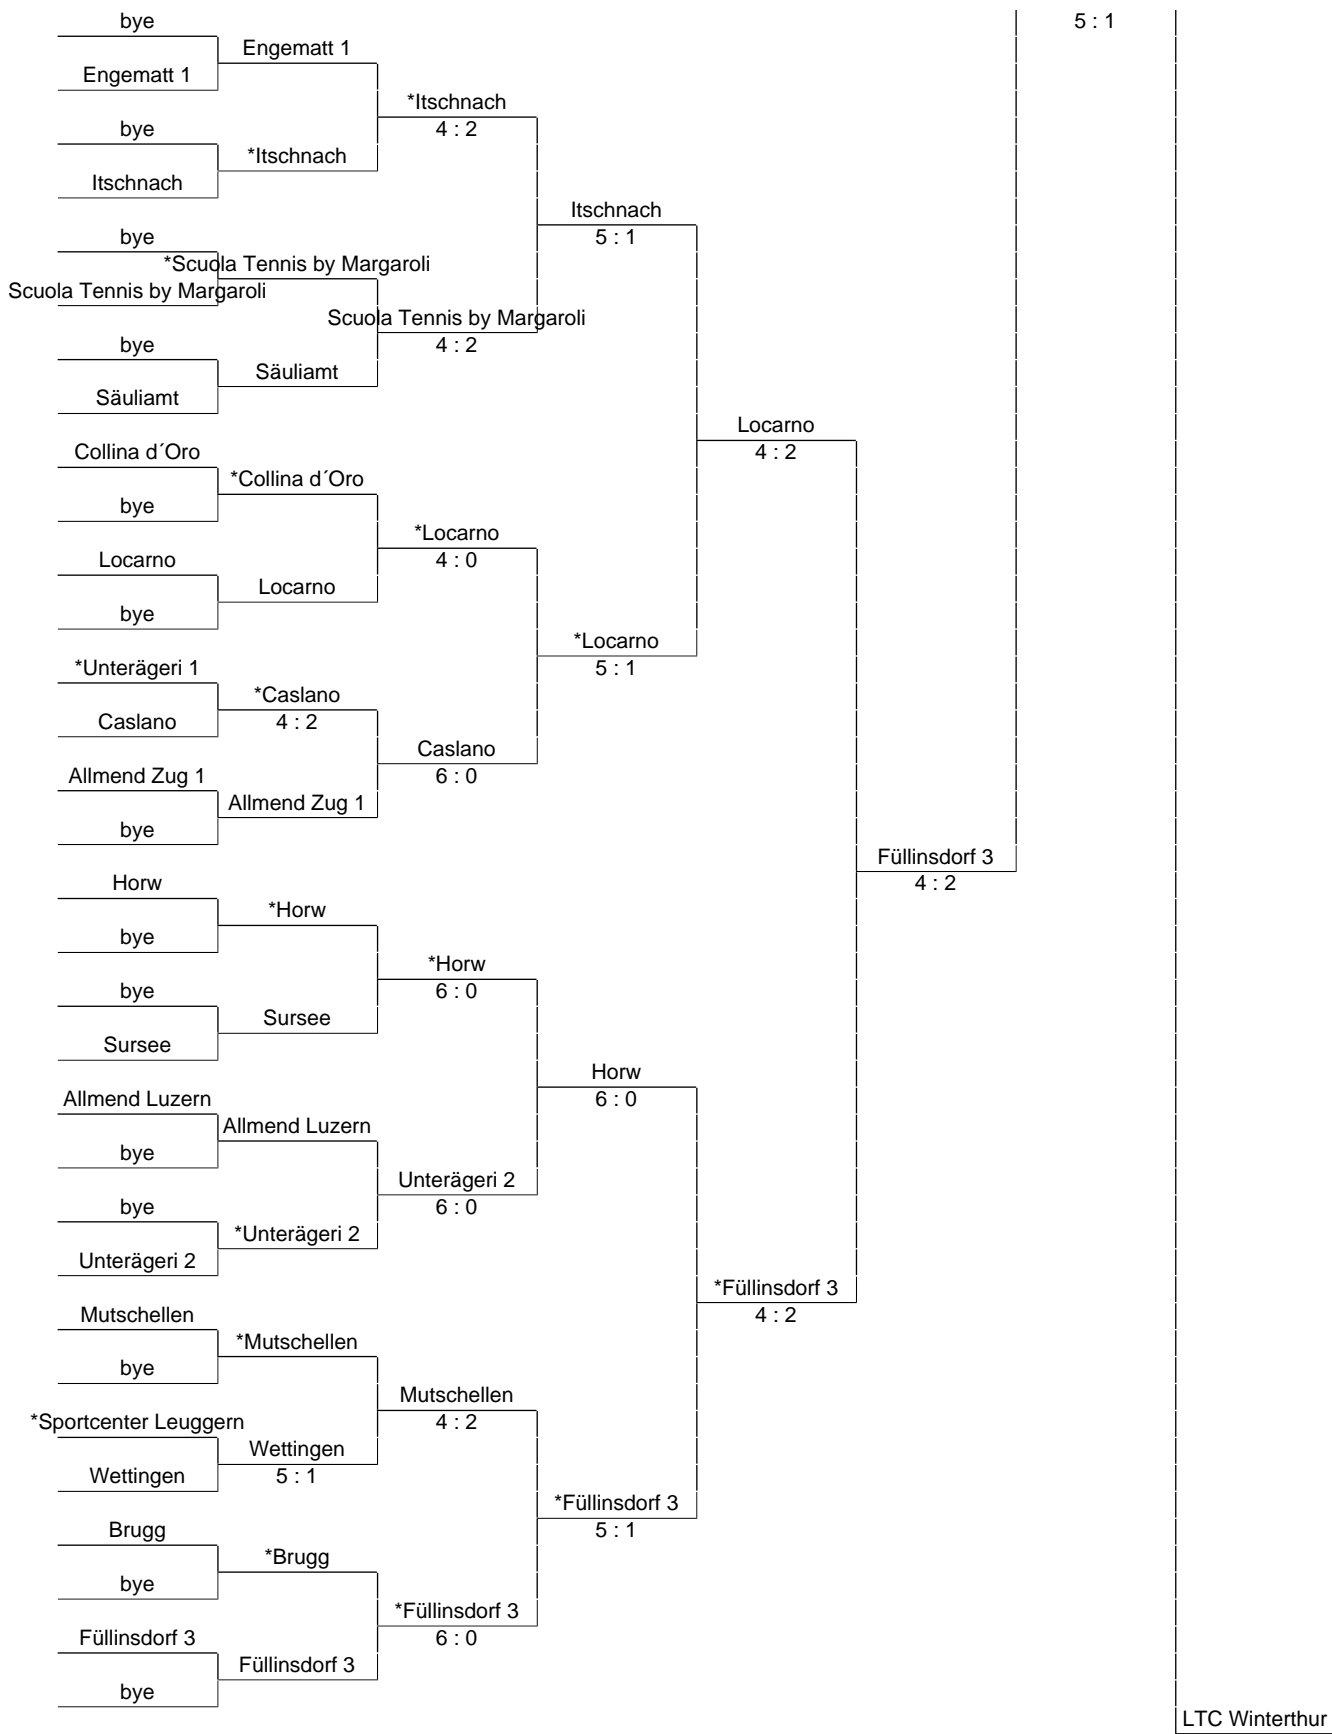

15&U Boys Ligue A:

12 Juin 2024

* désigne l'équipe jouant à domicile.

15&U Boys Ligue A:

12 Juin 2024

* désigne l'équipe jouant à domicile.

15&U Boys Ligue A:

12 Juin 2024

* désigne l'équipe jouant à domicile.

3 : 3

15&U Boys Ligue A:

12 Juin 2024

* désigne l'équipe jouant à domicile.

3 : 3