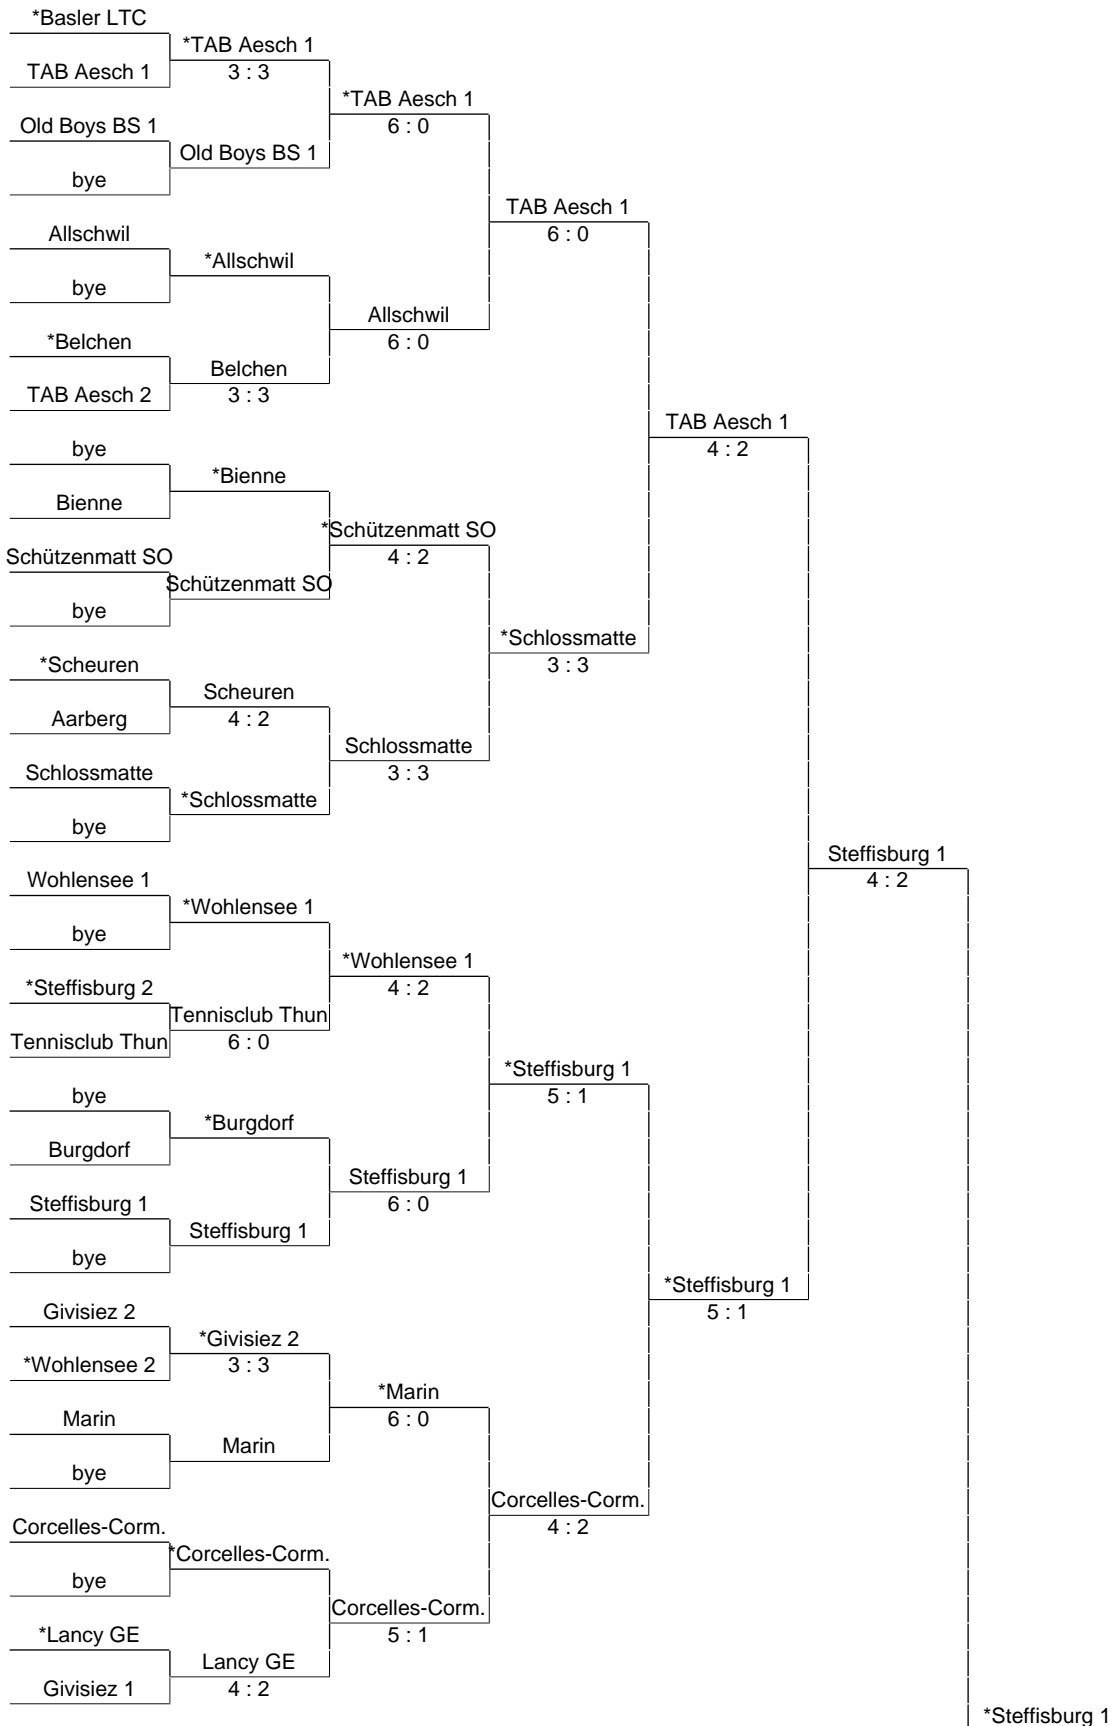

15&U Boys Ligue A:

12 Juin 2024

* désigne l'équipe jouant à domicile.

15&U Boys Ligue A:

12 Juin 2024

* désigne l'équipe jouant à domicile.

15&U Boys Ligue A:

12 Juin 2024

* désigne l'équipe jouant à domicile.

3 : 3

15&U Boys Ligue A:

12 Juin 2024

* désigne l'équipe jouant à domicile.

3 : 3