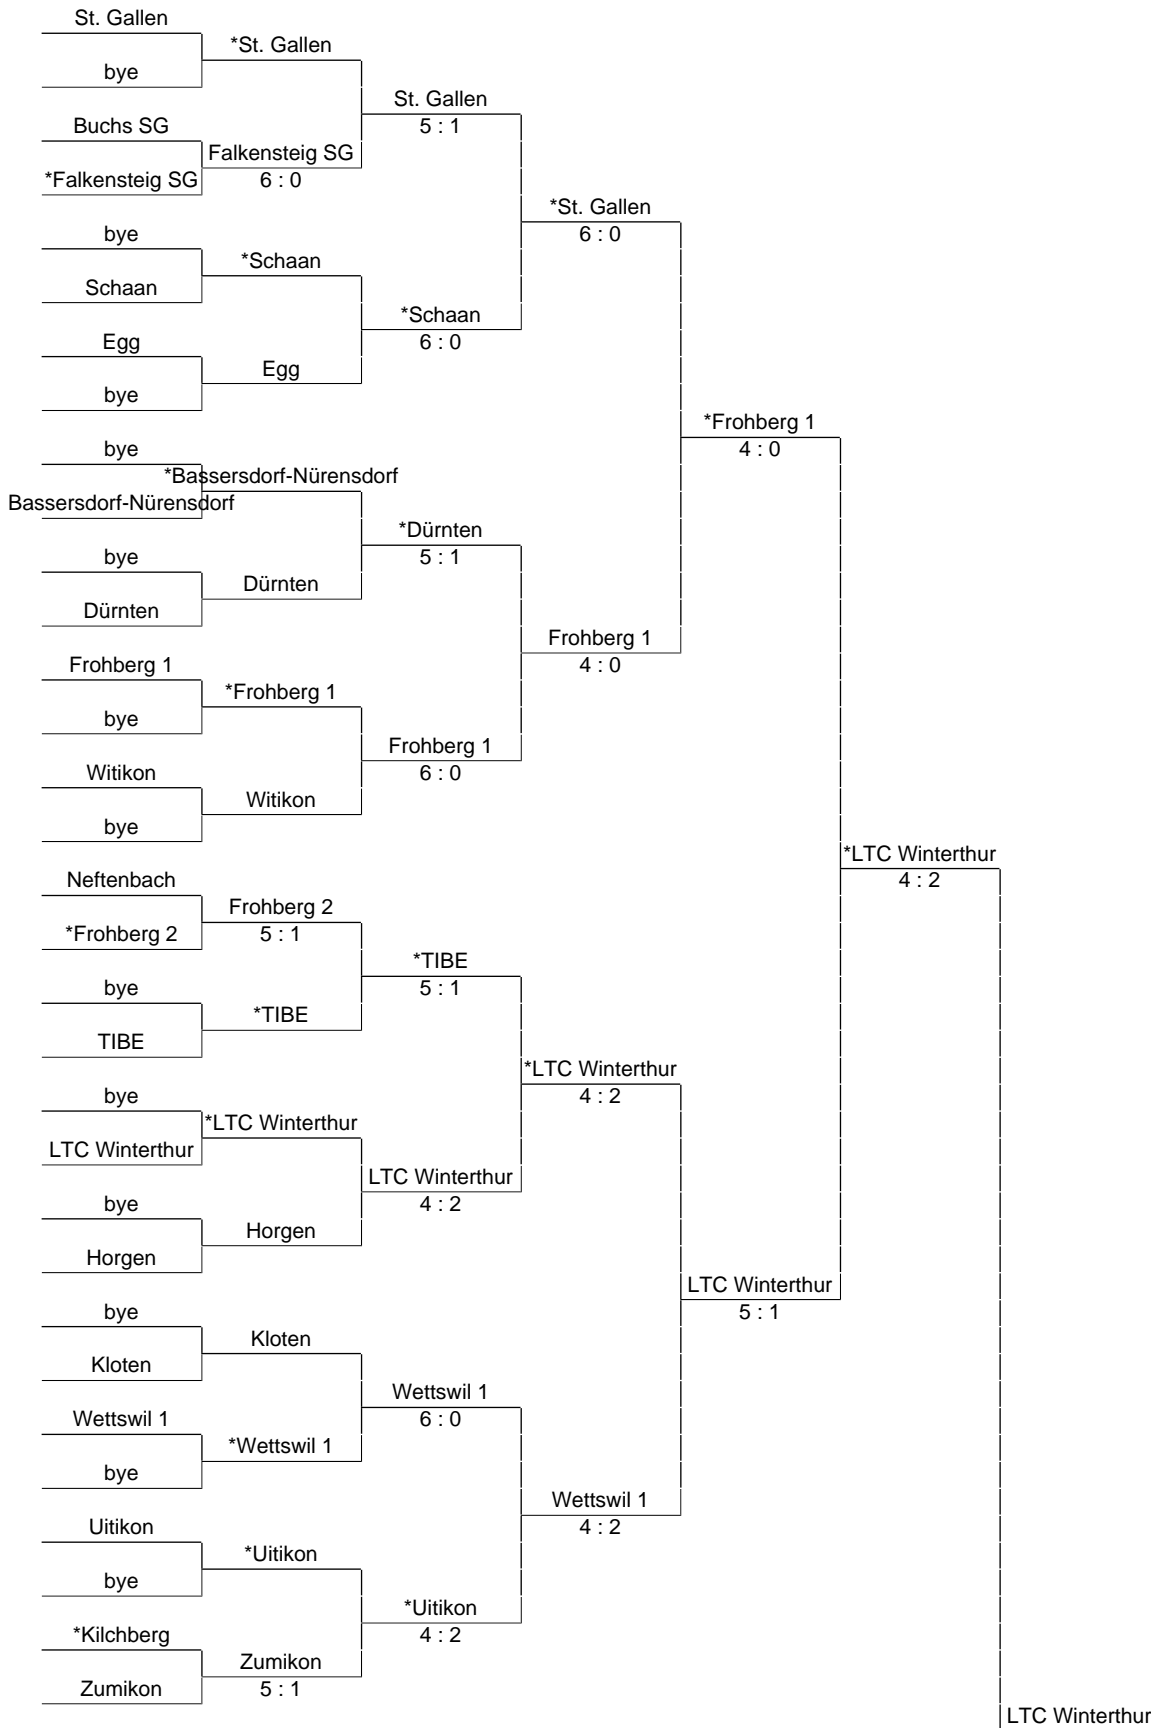

15&U Boys Ligue A:

12 Juin 2024

* désigne l'équipe jouant à domicile.

15&U Boys Ligue A:

12 Juin 2024

* désigne l'équipe jouant à domicile.

15&U Boys Ligue A:

12 Juin 2024

* désigne l'équipe jouant à domicile.

3 : 3

15&U Boys Ligue A:

12 Juin 2024

* désigne l'équipe jouant à domicile.

3 : 3