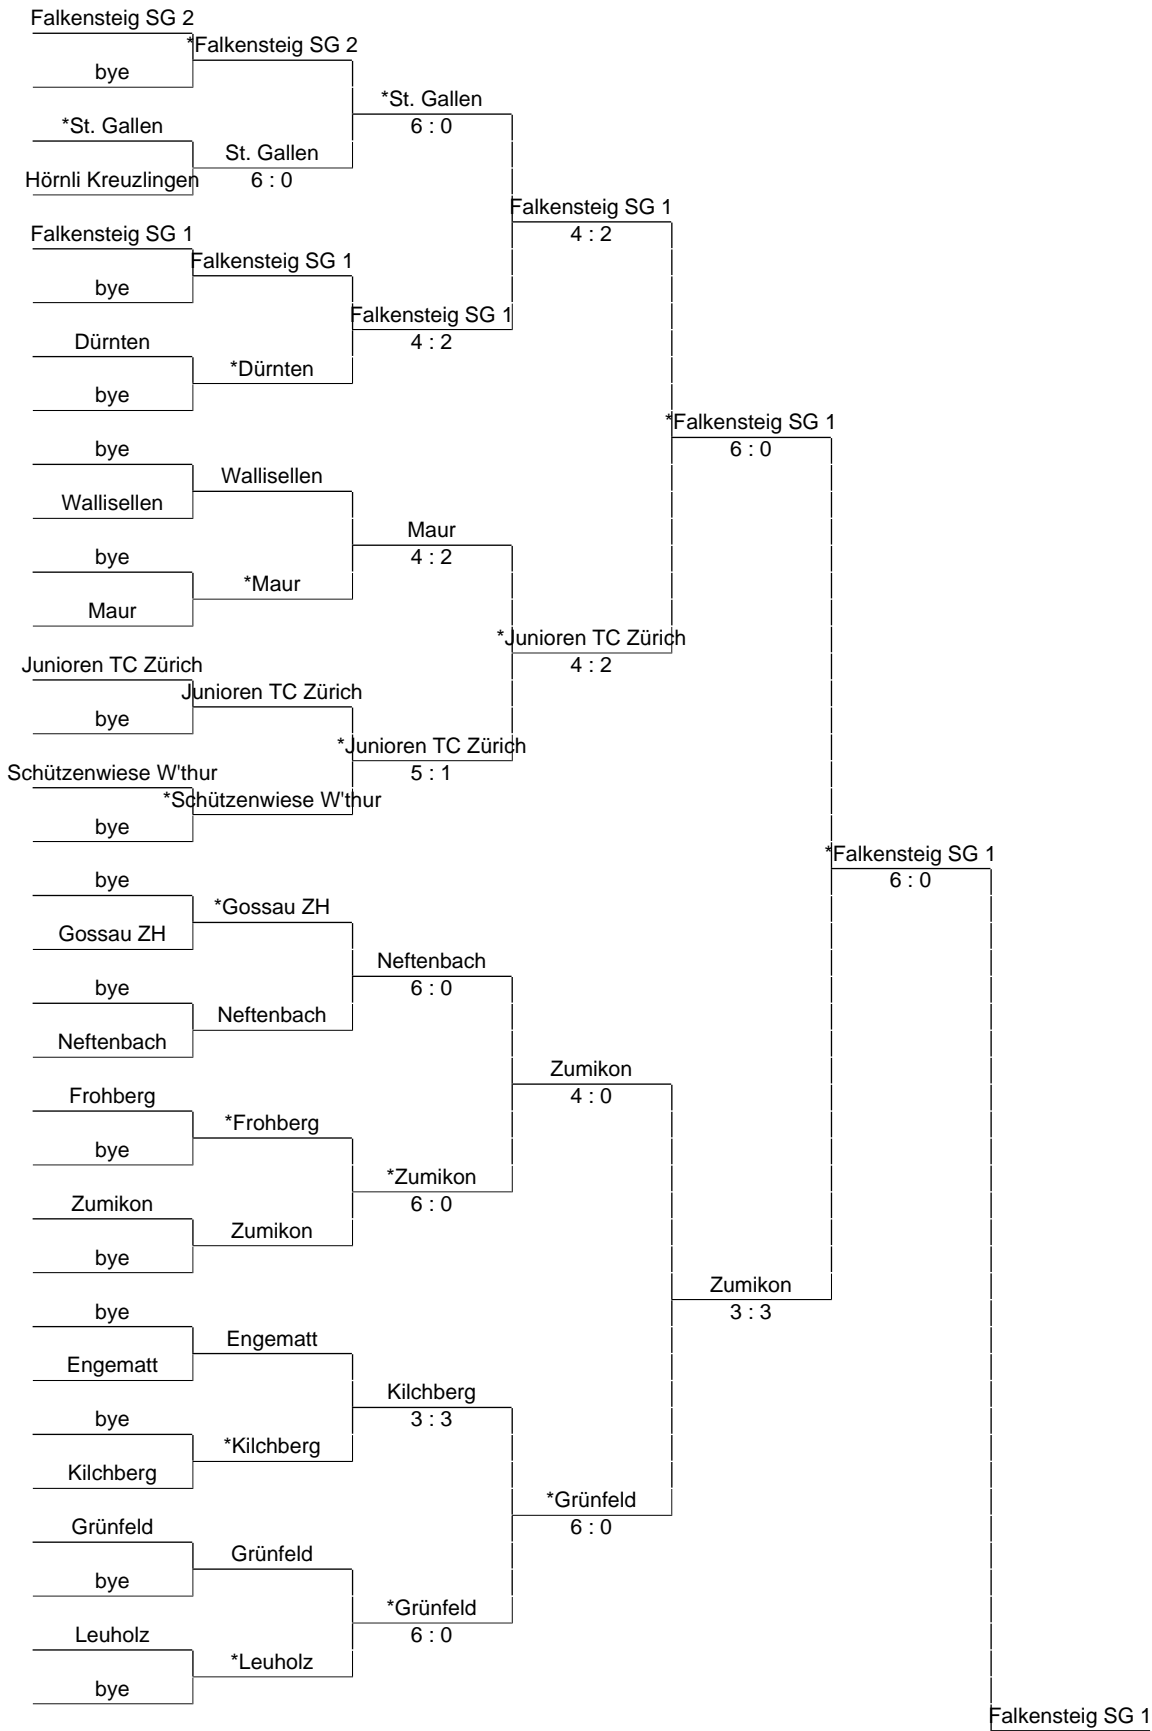

# 15&U Boys Ligue A:

\* désigne l'équipe jouant à domicile.

28 Decembre 2024

# 15&U Boys Ligue A:

28 Decembre 2024

\* désigne l'équipe jouant à domicile.