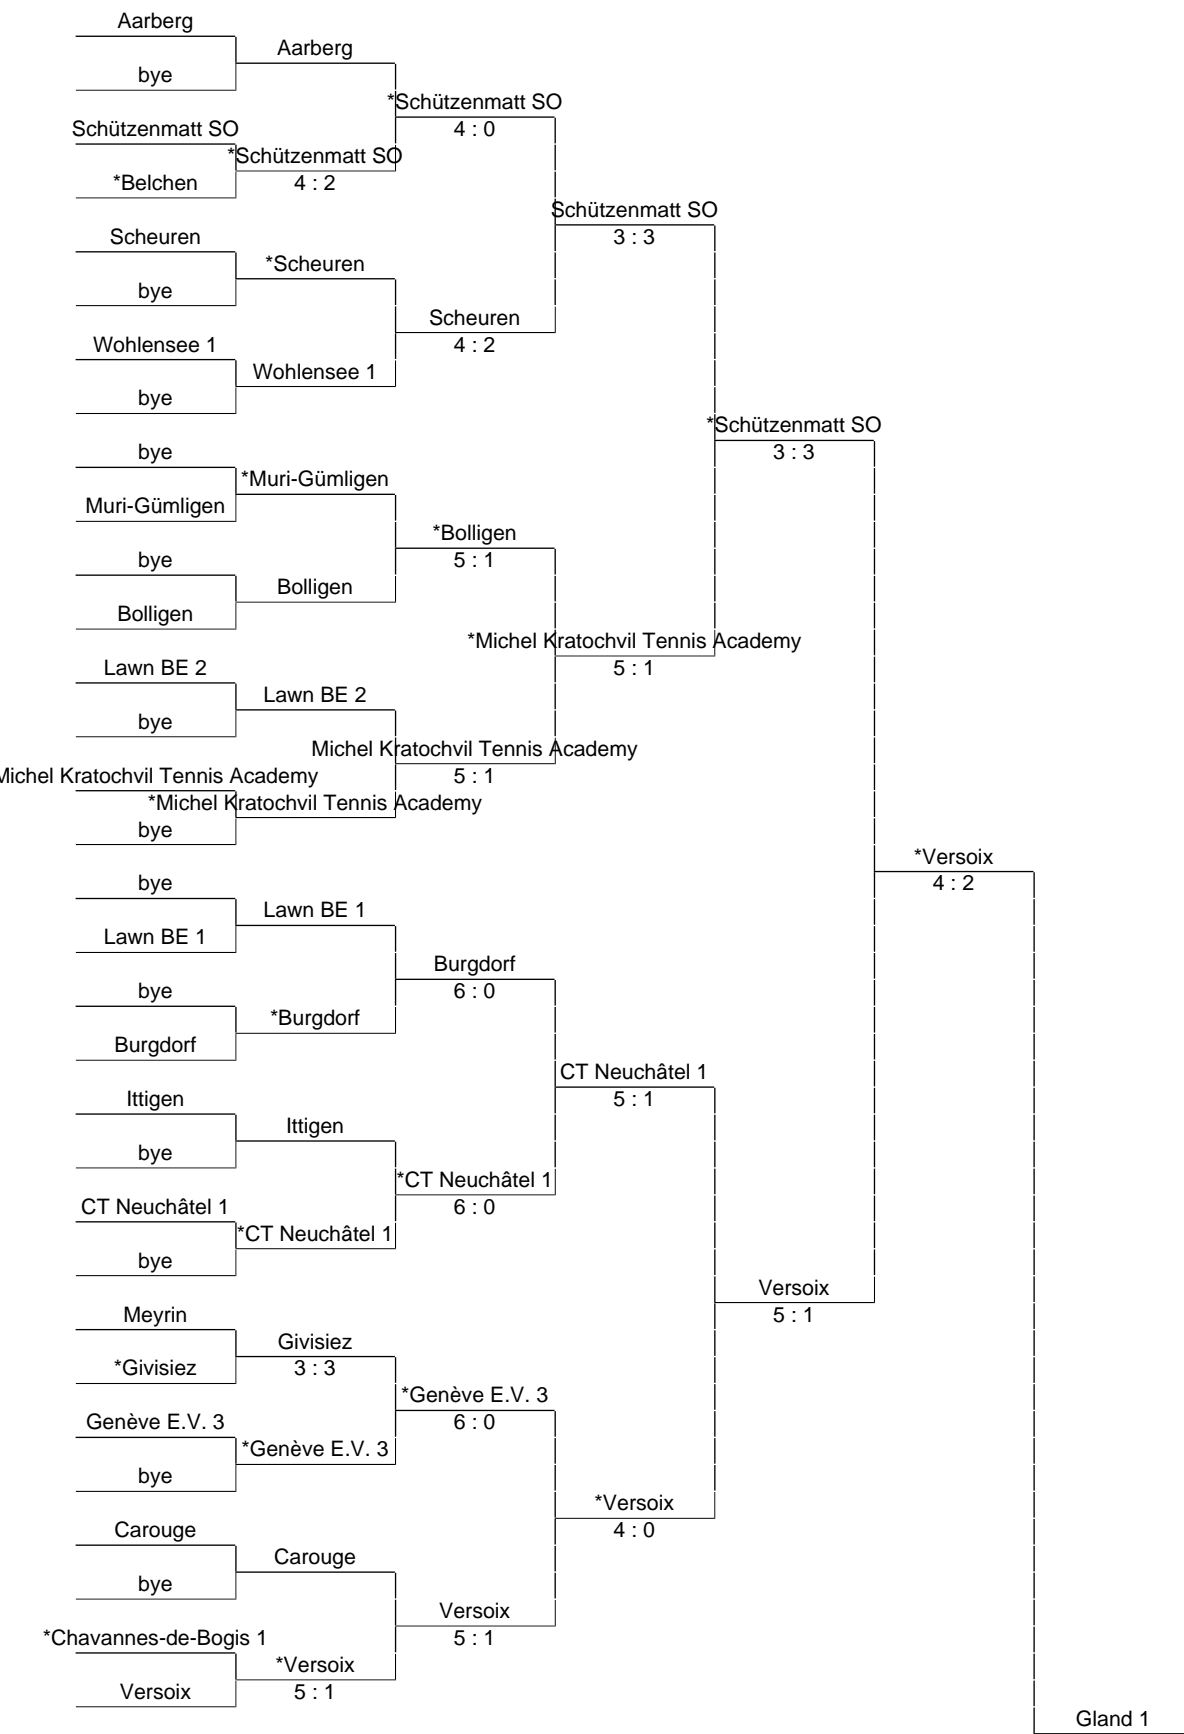

# 15&U Boys Ligue A:

\* désigne l'équipe jouant à domicile.

28 Decembre 2024

# 15&U Boys Ligue A:

28 Decembre 2024

\* désigne l'équipe jouant à domicile.