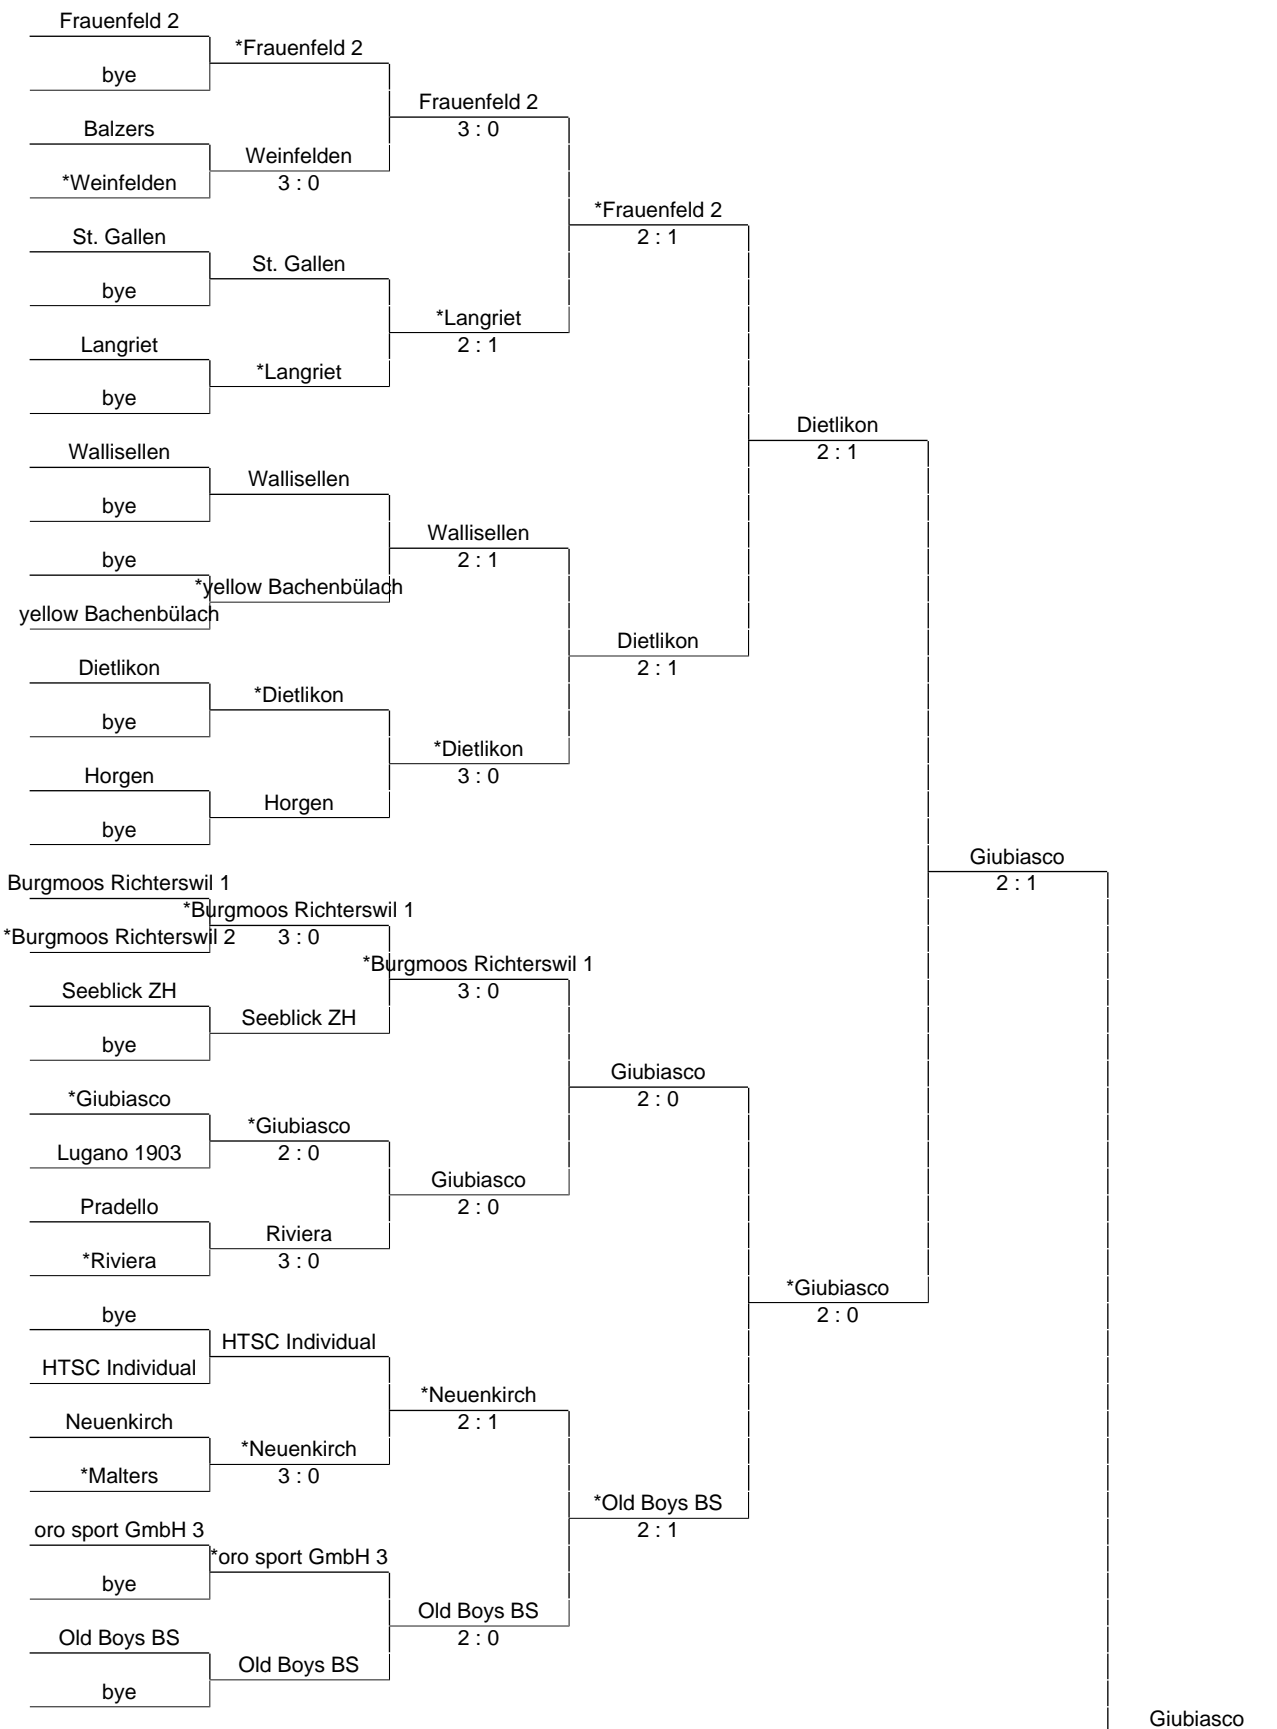

# 15&U Girls Ligue A:

\* désigne l'équipe jouant à domicile.

27 Decembre 2024

# 15&U Girls Ligue A:

\* désigne l'équipe jouant à domicile.

27 Decembre 2024

2 : 1