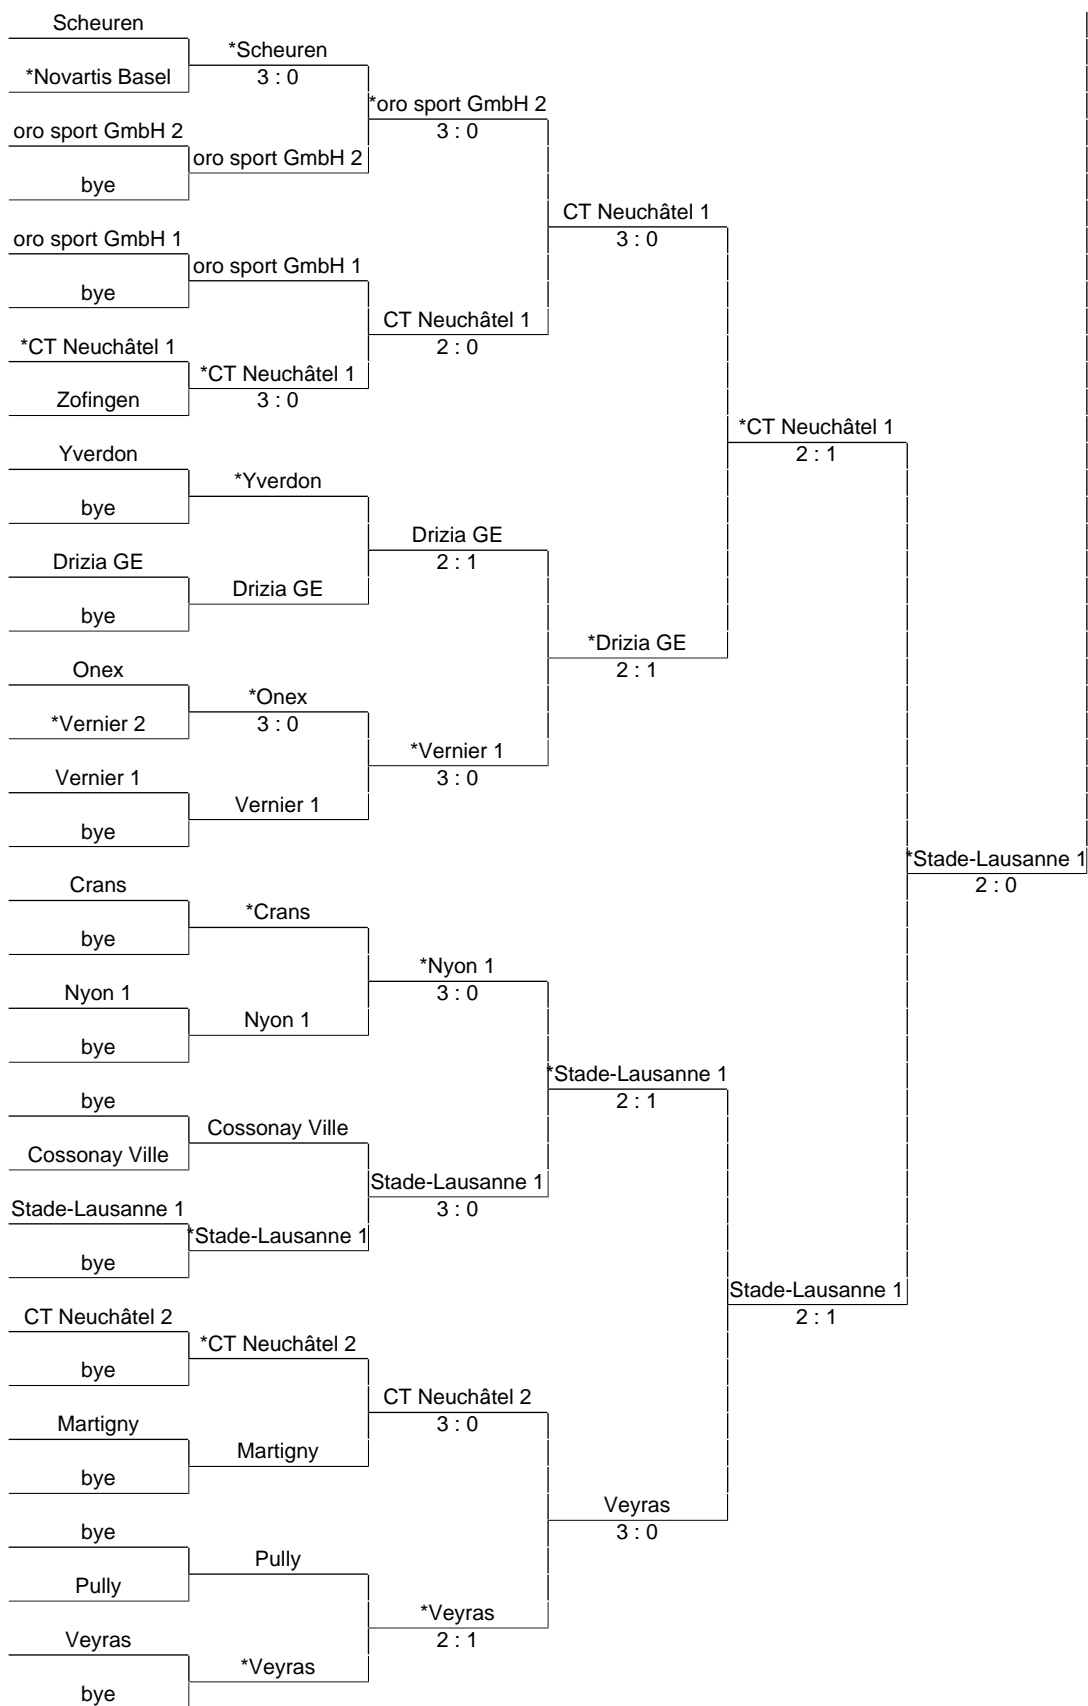

# 15&U Girls Ligue A:

\* désigne l'équipe jouant à domicile.

27 Decembre 2024

# 15&U Girls Ligue A:

\* désigne l'équipe jouant à domicile.

27 Decembre 2024

2 : 1